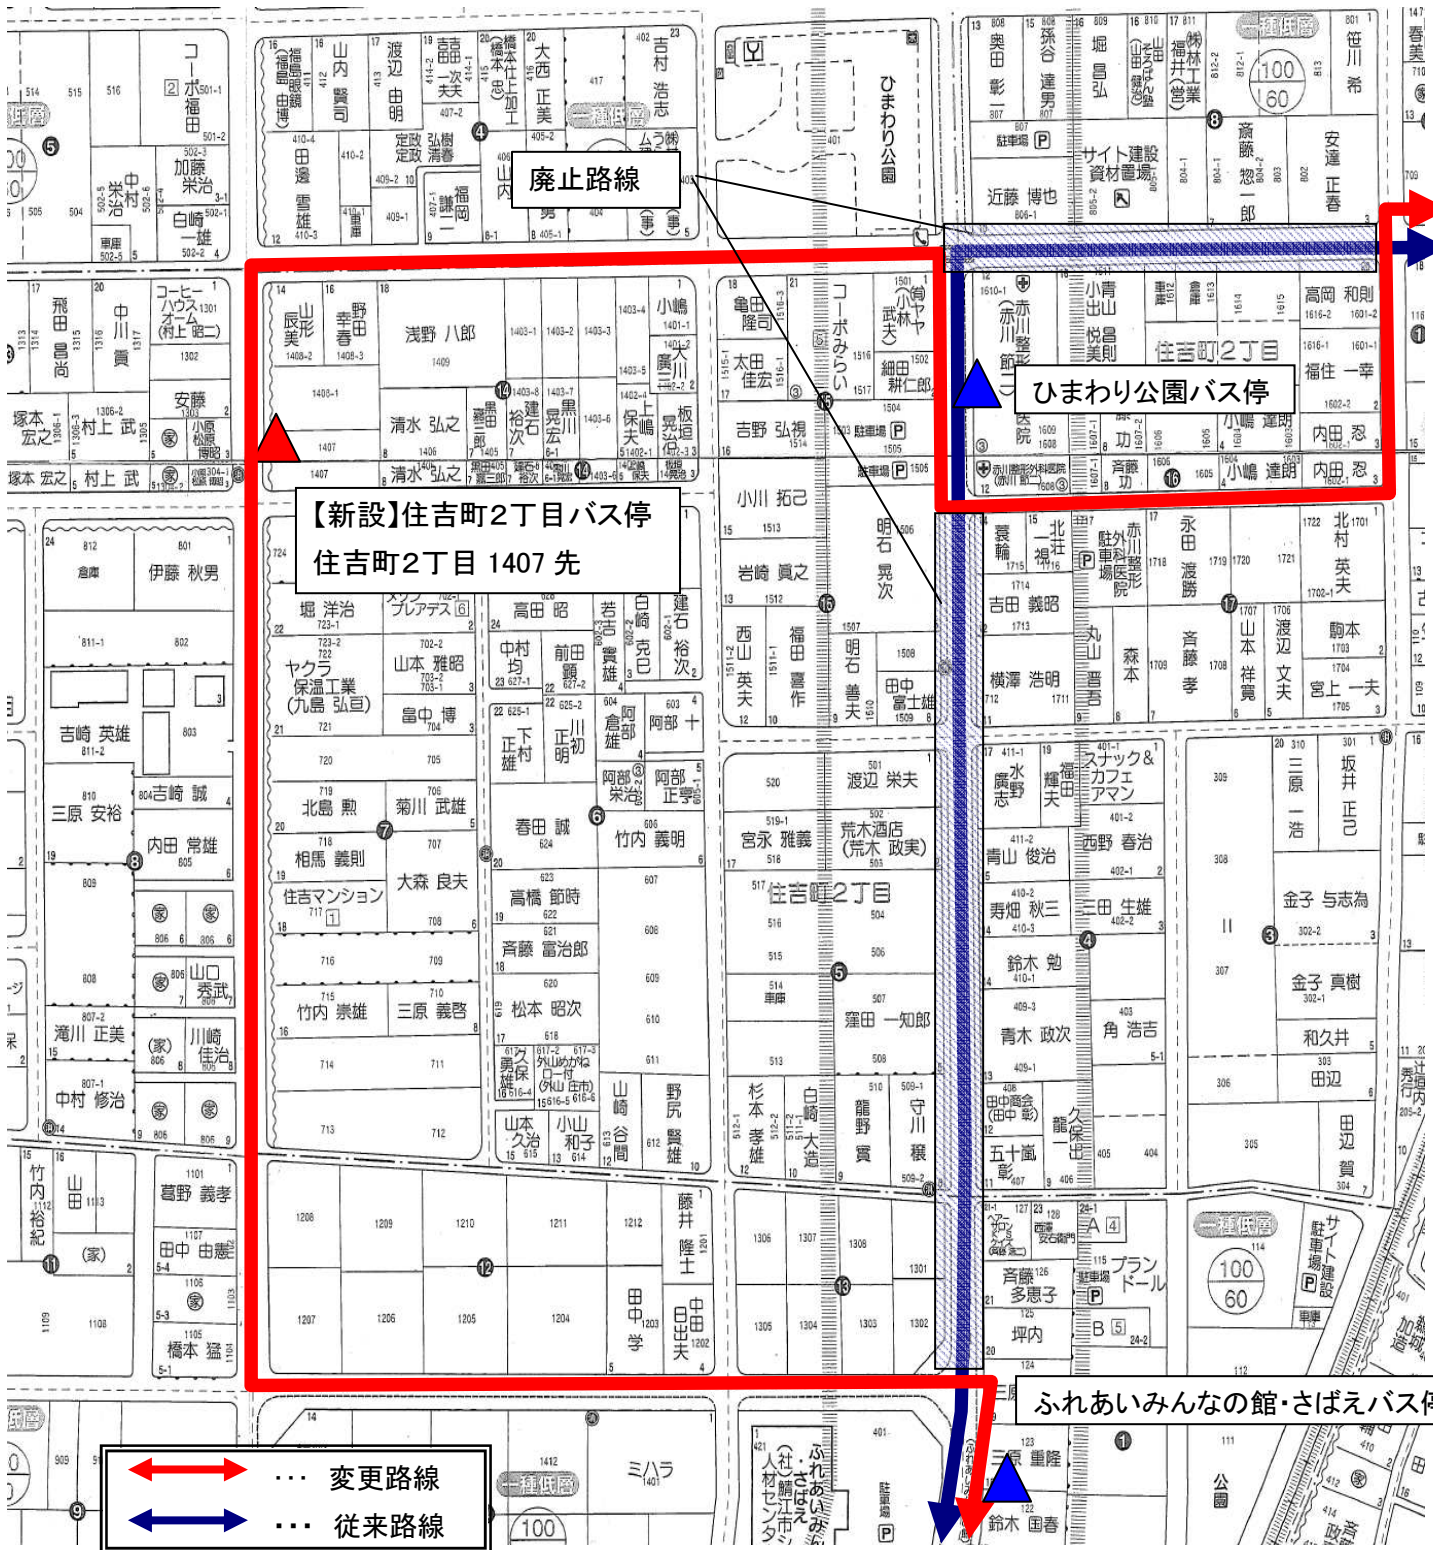

住吉町2丁目バス停新設

↔ ... 変更路線
↔ ... 従来路線

【新設】住吉町2丁目バス停
住吉町2丁目 1407 先

ひまわり公園バス停

ふれあいみんなの館・さばえバス停

廃止路線