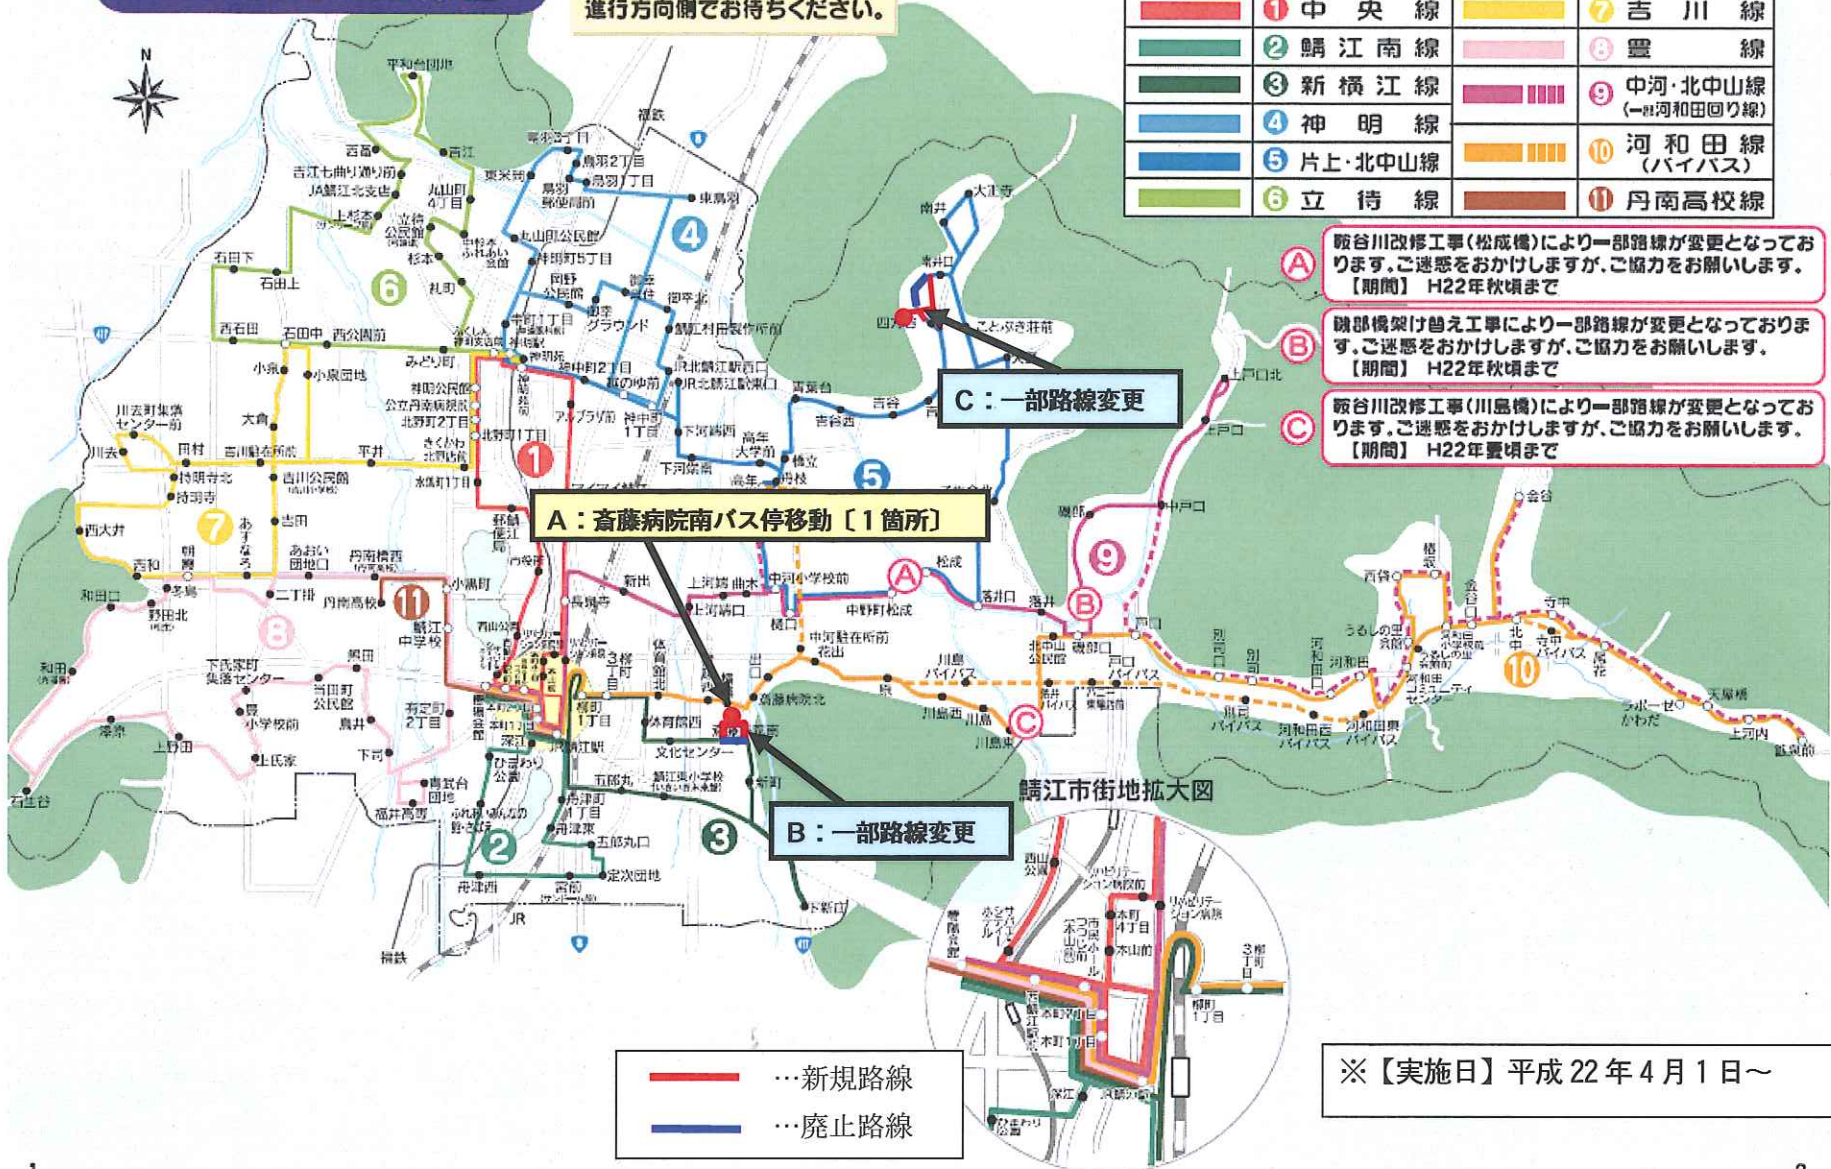

平成 22 年度鯖江市つつじバス運行変更分

資料No.2

つつじバス路線図

1つしかないバス停留所では、
進行方向側でお待ちください。

つつじバス路線凡例

	① 中央線		⑦ 吉川線
	② 鯖江南線		⑧ 豊線
	③ 新横江線		⑨ 中河・北中山線 (一河和田回り線)
	④ 神明線		⑩ 河和田線 (ハイバス)
	⑤ 片上・北中山線		⑪ 丹南高校線
	⑥ 立待線		

- A** 阪谷川改修工事(松成橋)により一部路線が変更となっております。ご迷惑をおかけしますが、ご協力をお願いします。
【期間】 H22年秋頃まで
- B** 鯖部橋架け替え工事により一部路線が変更となっております。ご迷惑をおかけしますが、ご協力をお願いします。
【期間】 H22年秋頃まで
- C** 阪谷川改修工事(川島橋)により一部路線が変更となっております。ご迷惑をおかけしますが、ご協力をお願いします。
【期間】 H22年夏頃まで

A : 斎藤病院南バス停移動 [1箇所]

...新規路線
 ...廃止路線

※【実施日】平成 22 年 4 月 1 日～