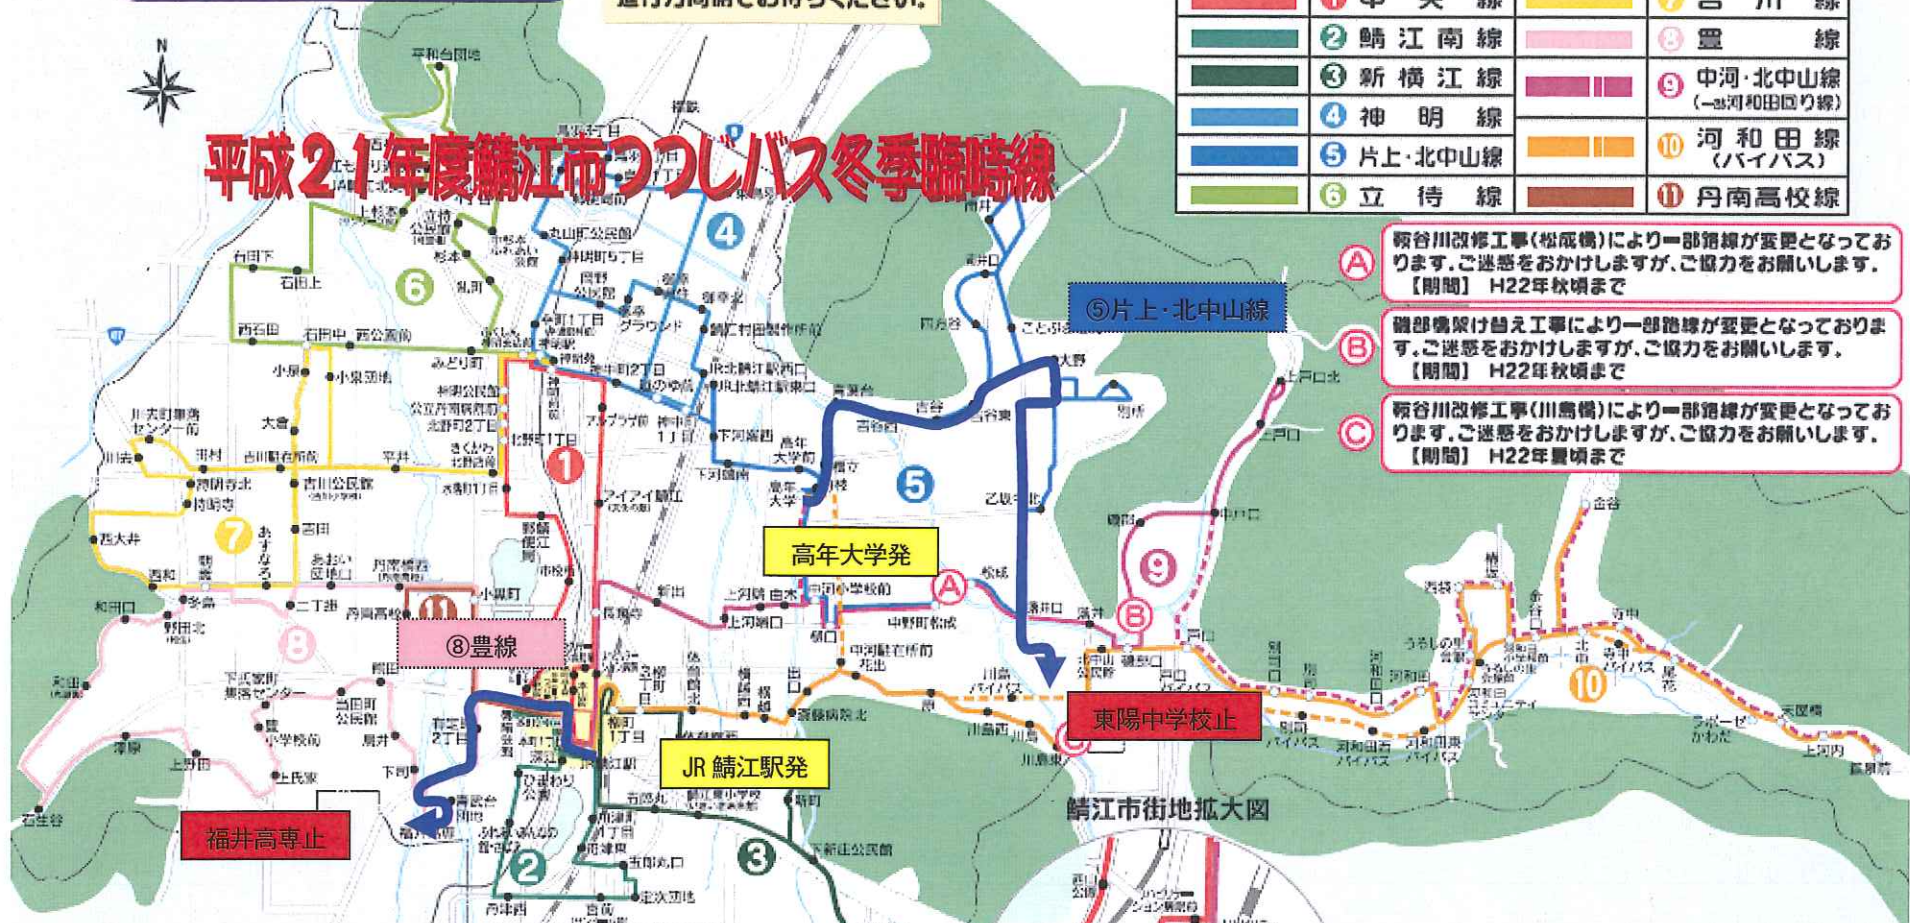

つつじバス路線図

1つしかないバス停留所では、進行方向側でお待ちください。

つつじバス路線凡例

	① 中央線		⑦ 吉川線
	② 鯖江南線		⑧ 豊線
	③ 新横江線		⑨ 中河・北中山線 (-2河和田回り線)
	④ 神明線		⑩ 河和田線 (ハイバス)
	⑤ 片上・北中山線		⑪ 丹南高校線
	⑥ 立待線		

平成21年度鯖江市つつじバス冬季臨時線

- A** 鞍谷川改修工事(松成橋)により一部路線が変更となっております。ご迷惑をおかけしますが、ご協力をお願いします。
【期間】 H22年秋頃まで
- B** 踏切橋架け替え工事により一部路線が変更となっております。ご迷惑をおかけしますが、ご協力をお願いします。
【期間】 H22年秋頃まで
- C** 鞍谷川改修工事(川島橋)により一部路線が変更となっております。ご迷惑をおかけしますが、ご協力をお願いします。
【期間】 H22年夏頃まで

は土・日・祝日は運休です。

は冬季臨時便です。

【期間】平成22年1月8日～3月5日(土日祝運休)

※第3便、第5便は中央線に接続します。

※第4便は中央線から接続します。