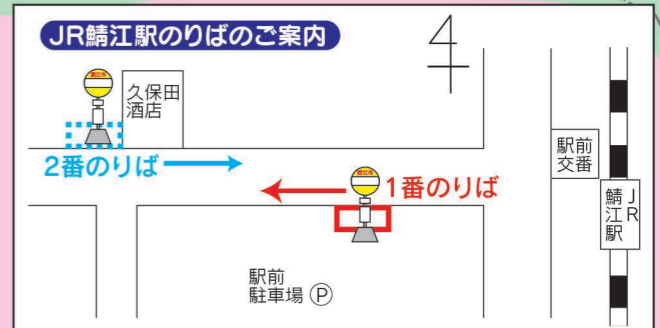

つつじバス路線図

〈コミュニティバス つつじバス〉

- 1 循環線
- 2 鯖江南・新横江線
- 3 神明線
- 4 片上・中河線
- 5 立待線
- 6 吉川線
- 7 豊線
- 8 北中山・中河線
- 9 河和田線

〈鉄道〉

- JR北陸線
- 福井鉄道福武線

〈路線バス 福井鉄道〉

- 福浦線
- 鯖浦線

鯖江市街地拡大図

1つしかないバス停留所では、進行方向側でお待ちください。

● つつじバス全車両が車イス対応です。定員は1名です。
● **第1便** このような表示の便は土・日・祝日は運休となりますのでご注意ください。
※交通事情により遅れることがあります。
※災害等により運行中止・経路の一部変更をすることがあります。