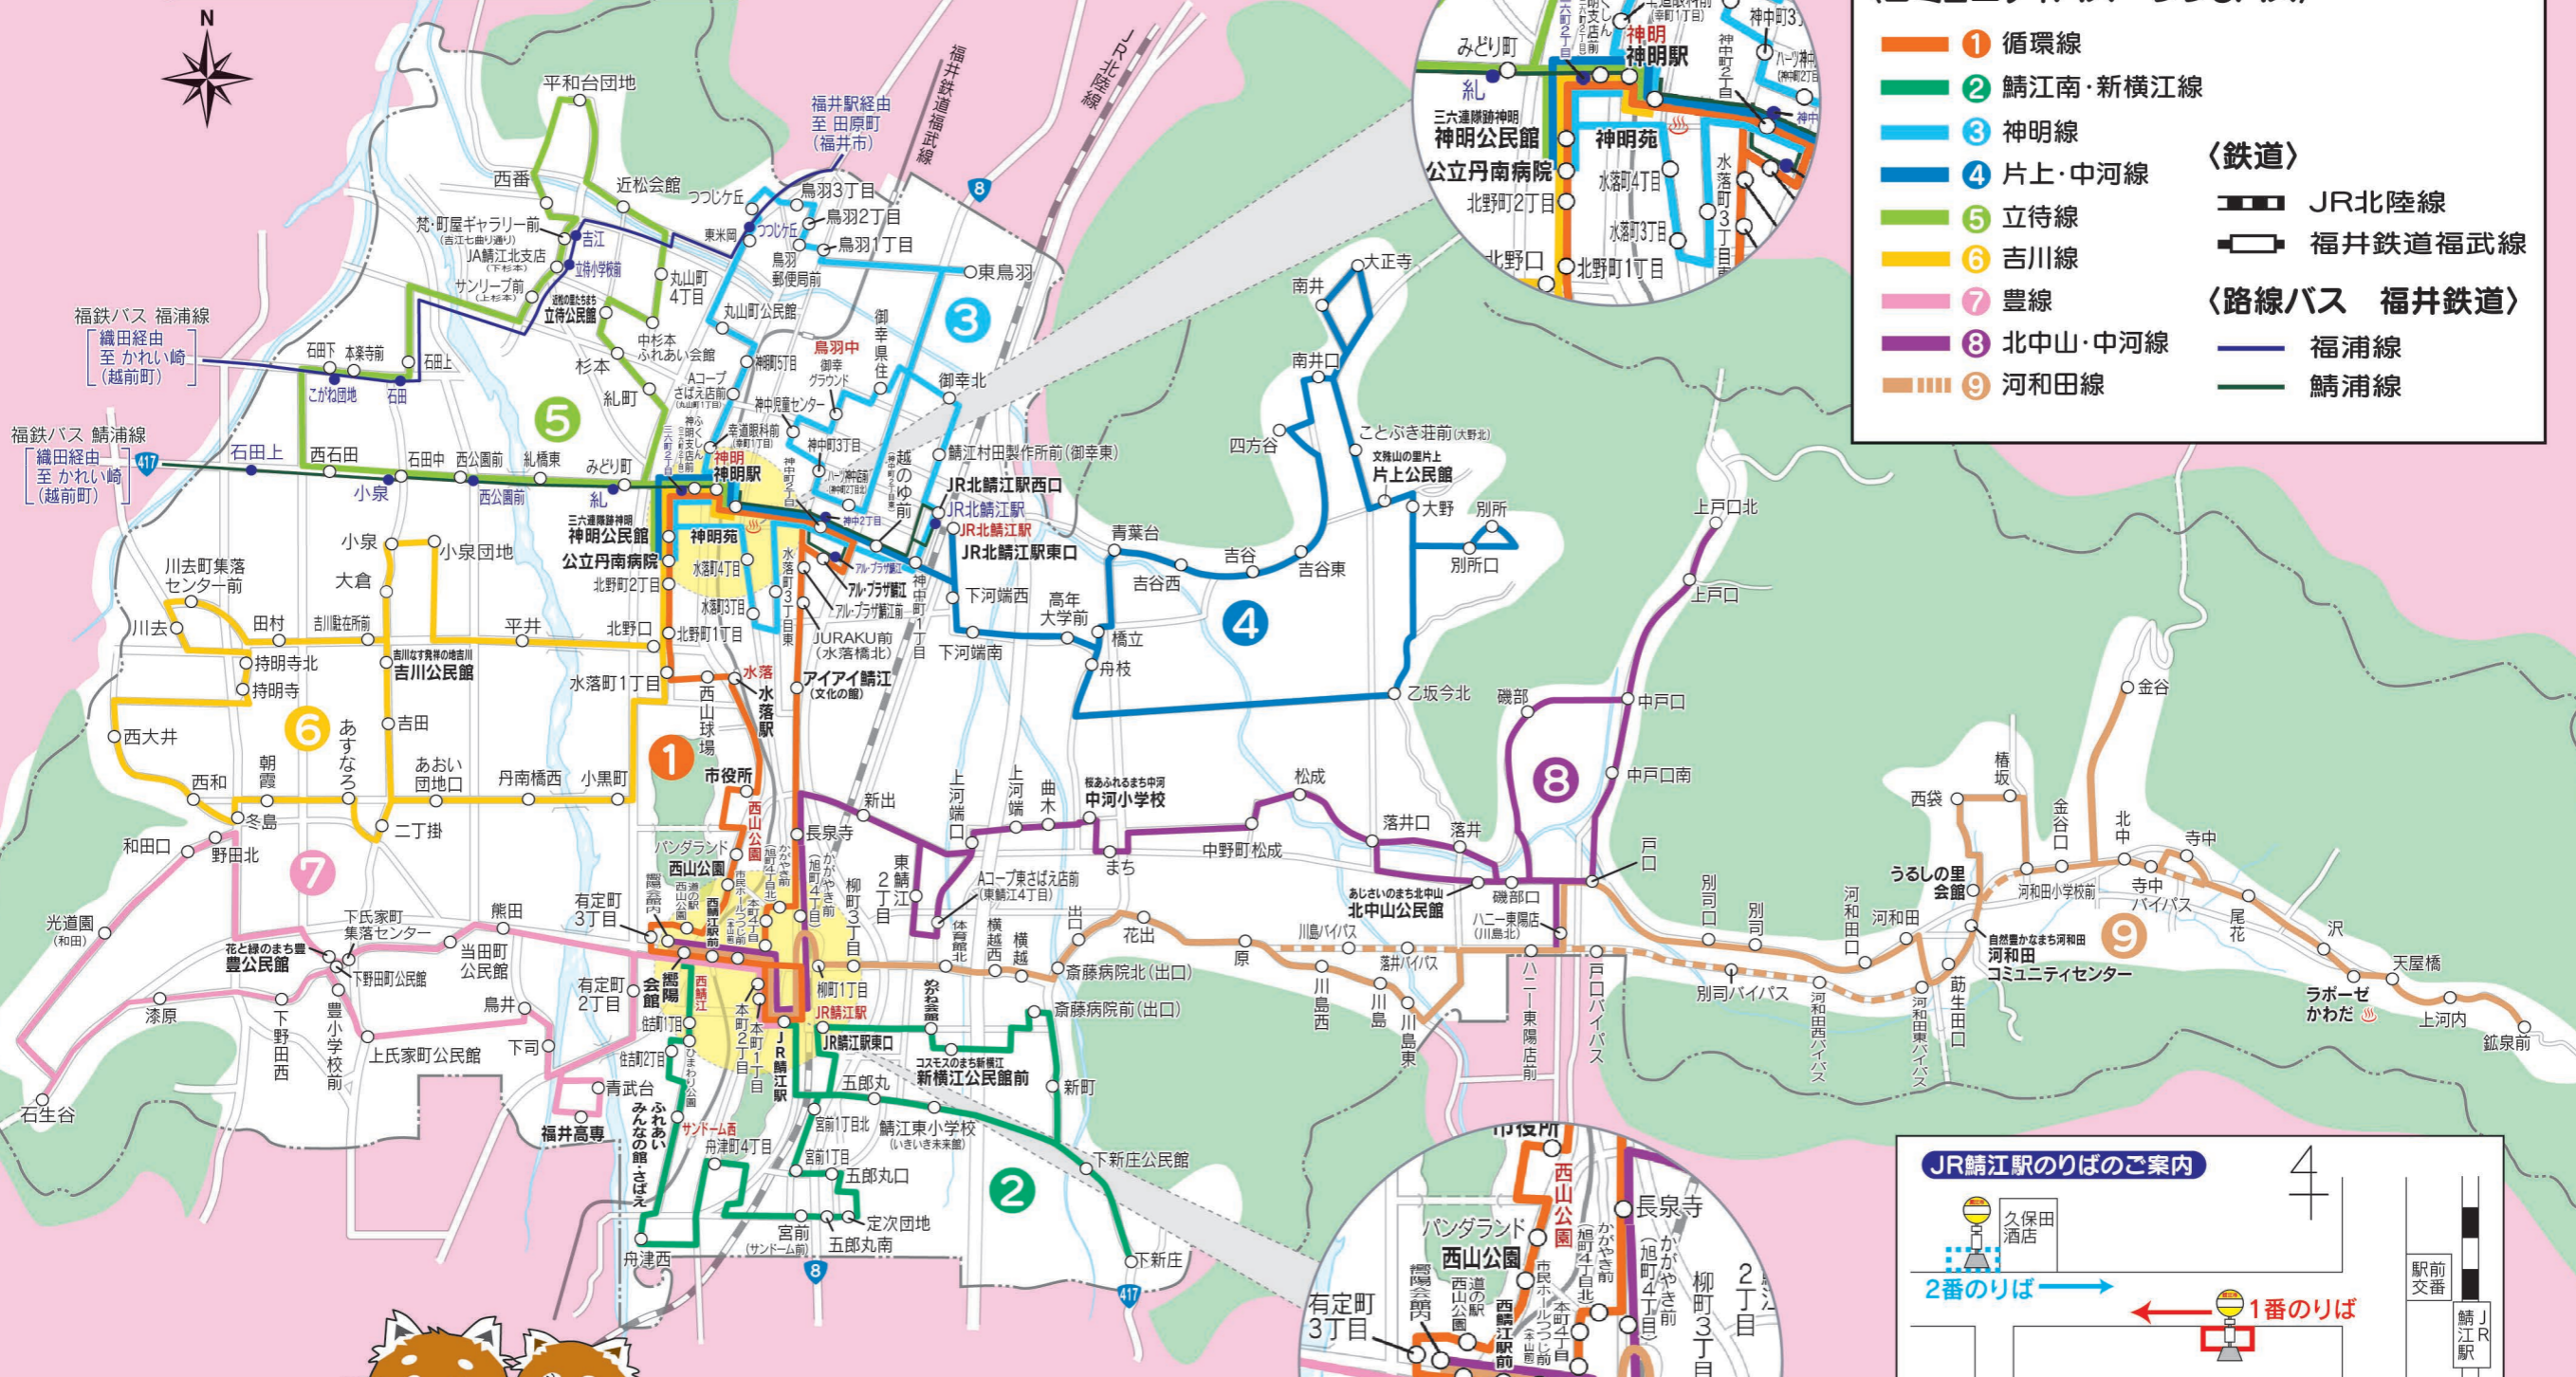

つつじバス路線図

〈コミュニティバス つつじバス〉

- 1 循環線
- 2 鯖江南・新横江線
- 3 神明線
- 4 片上・中河線
- 5 立待線
- 6 吉川線
- 7 豊線
- 8 北中山・中河線
- 9 河和田線

〈鉄道〉

- JR北陸線
- 福井鉄道福武線

〈路線バス 福井鉄道〉

- 福浦線
- 鯖浦線

鯖江市街地拡大図

1つしかないバス停留所では、進行方向側でお待ちください。

● つつじバス全車両が車イス対応です。定員は1名です。
● **第1便** このような表示の便は土・日・祝日は運休となりますのでご注意ください。
※交通事情により遅れることがあります。
※災害等により運行中止・経路の一部変更をすることがあります。