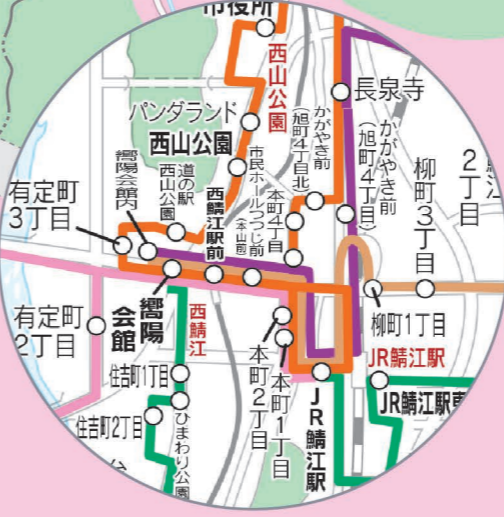

つつじバス路線図

〈コミュニティバス つつじバス〉

- 1 循環線
- 2 鯖江南・新横江線
- 3 神明線
- 4 片上・中河線
- 5 立待線
- 6 吉川線
- 7 豊線
- 8 北中山・中河線
- 9 河和田線

〈鉄道〉

- JR北陸線
- 福井鉄道福武線

〈路線バス 福井鉄道〉

- 福浦線
- 鯖浦線

鯖江市街地拡大図

1つしかないバス停留所では、進行方向側でお待ちください。

● つつじバス全車両が車イス対応です。定員は1名です。
● **第1便** このような表示の便は土・日・祝日は運休となりますのでご注意ください。
※交通事情により遅れることがあります。
※災害等により運行中止・経路の一部変更をすることがあります。