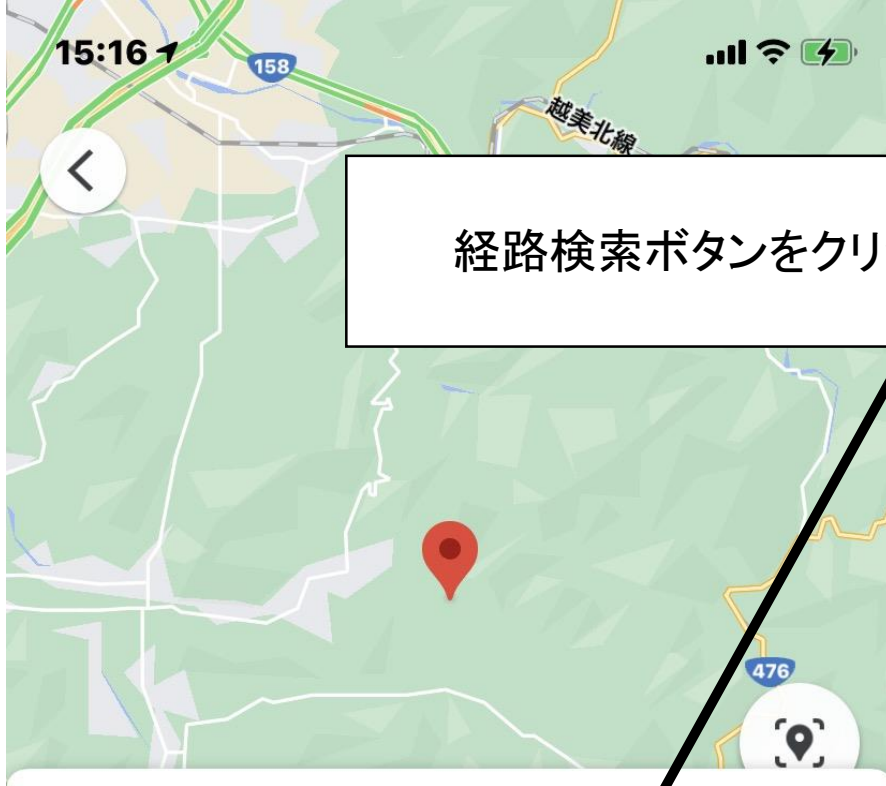

ラポーゼカワダ
福井県鯖江市上河内町1 9-3 7-2

11 km

ラポーゼかわだ
福井県鯖江市上河内町

このマークがバス停を
表しています。

9-3 7-2, ラポー...

あなたを検索する場所

スマートフォンの連絡先を追加すると、マップで住所を検索できます。

[連絡先を追加する](#)

ま

や

ら

検索

^^

わ_

、。?!

経路検索ボタンをクリックする

⋮

📍 ラポーゼかわだ ↑↓

🚗 20分 **🚗 1時間 19** 🚶 2時間 24 🚶 🛩

出発時刻: 15:16 ▾

オプション

⚠️ 公共交通機関を安心してご利用いただくため、マスクを着用し会話は控えめにする等、ご協力をお願いし... [詳細](#)

おすすめの経路

16:43 - 18:02 1時間 19分 >