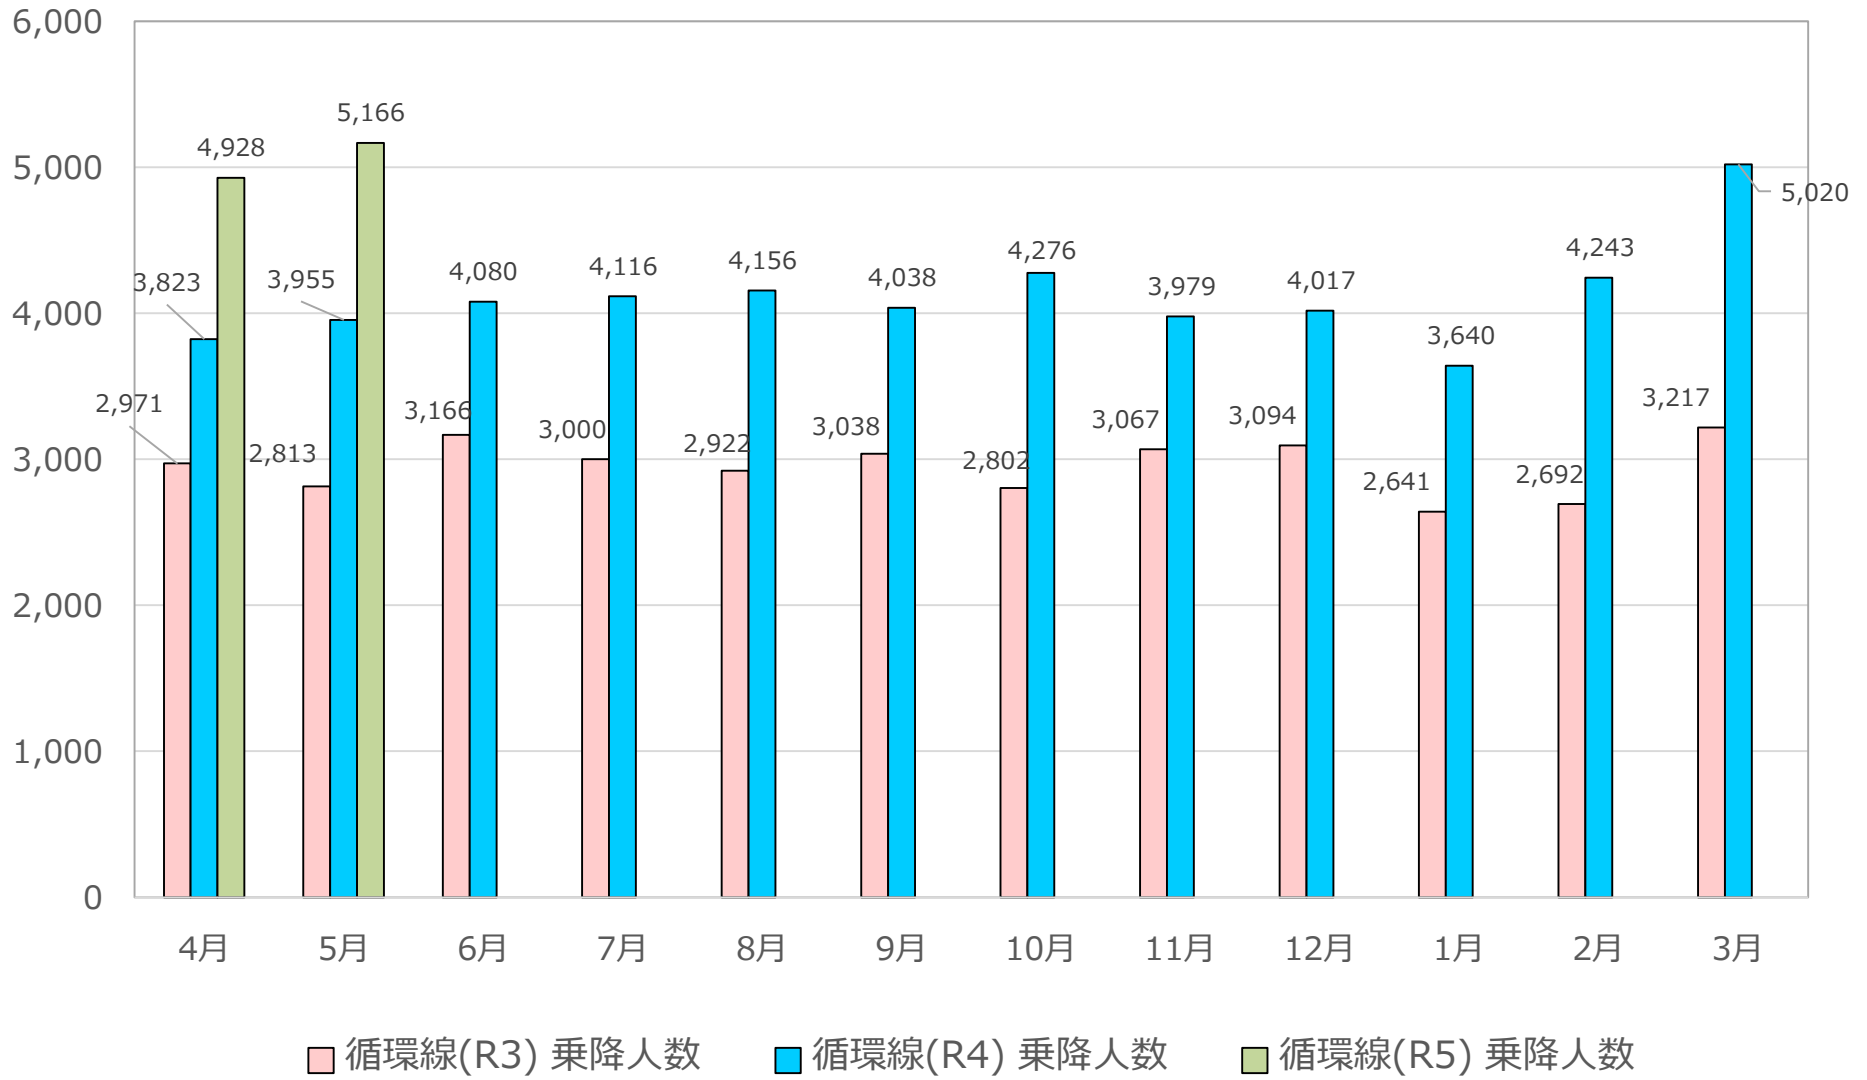

# ①循環線

(人)

## ② 鯖江南・新横江線

(人)

■ 鯖江南・新横江線(R3) 乗降人数 ■ 鯖江南・新横江線(R4) 乗降人数 ■ 鯖江南・新横江線(R5) 乗降人数

### ④片上・中河線

(人)

■ 片上・北中山線(R3) 乗降人数   ■ 片上・中河線(R4) 乗降人数   ■ 片上・中河線(R5) 乗降人数