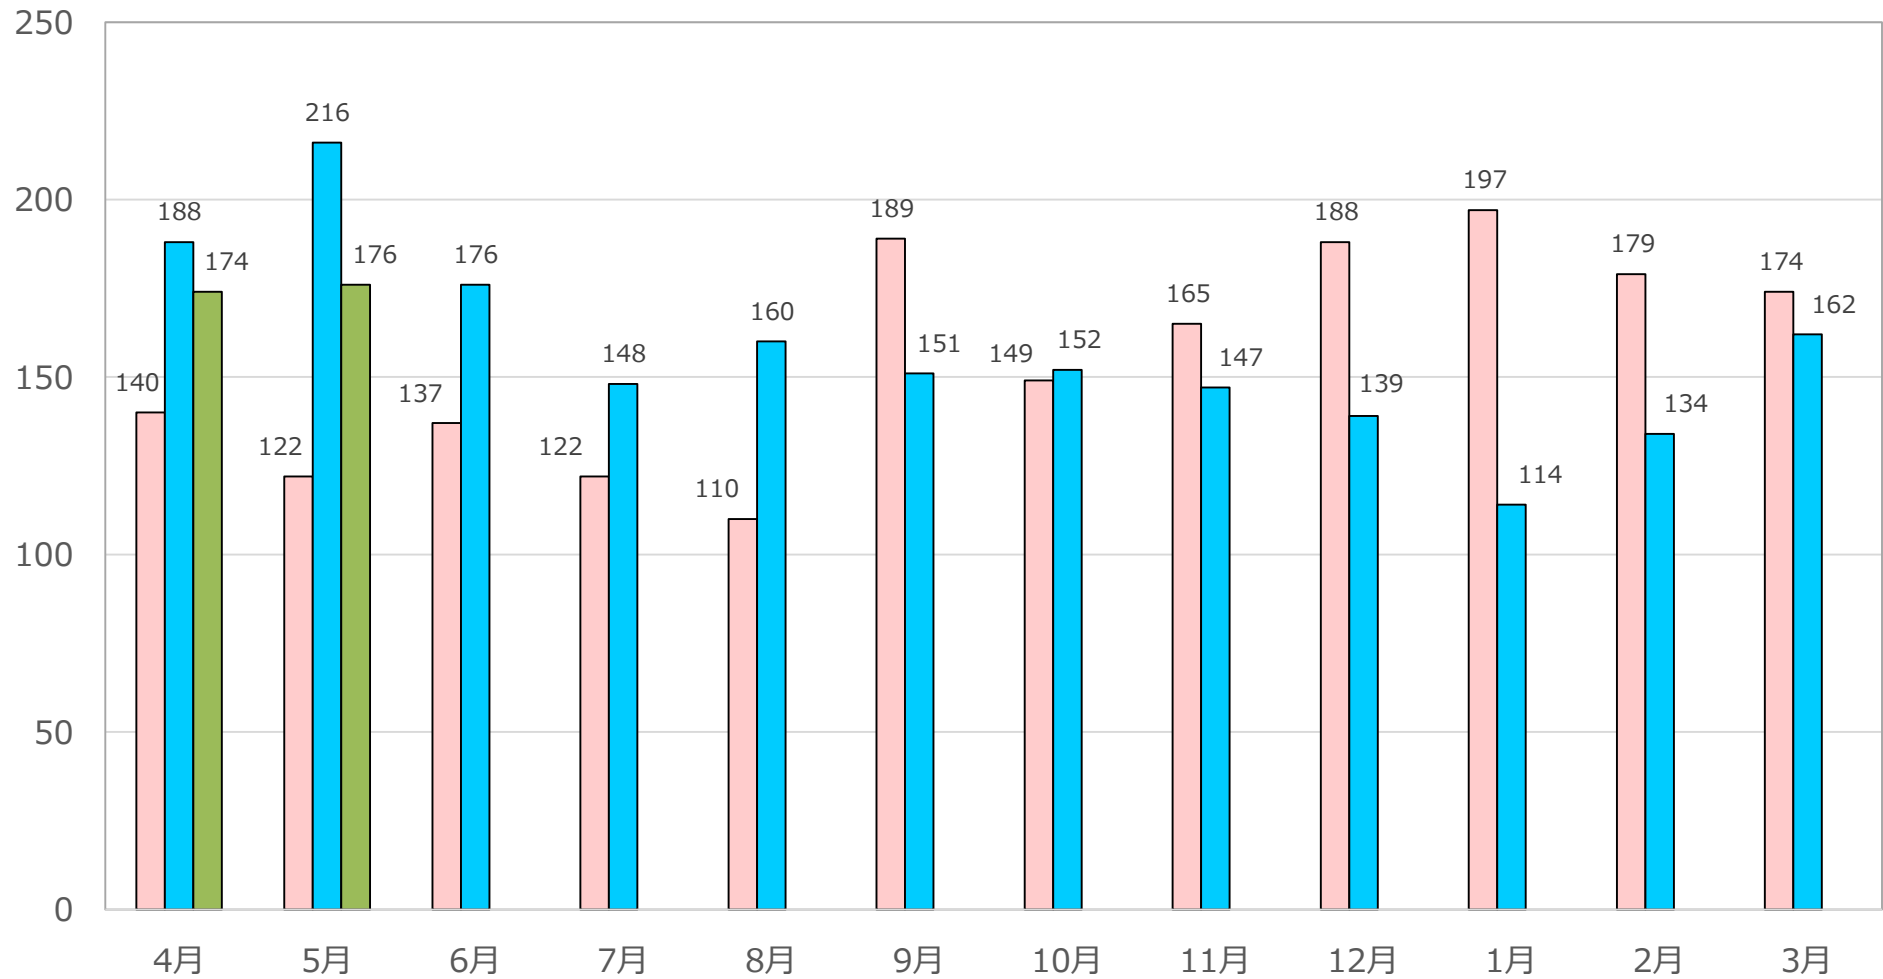

# ①循環線

(人)

## ② 鯖江南・新横江線

(人)

■ 鯖江南・新横江線(R3) 乗降人数 ■ 鯖江南・新横江線(R4) 乗降人数 ■ 鯖江南・新横江線(R5) 乗降人数

### ④片上・中河線

(人)

■ 片上・北中山線(R3) 乗降人数   ■ 片上・中河線(R4) 乗降人数   ■ 片上・中河線(R5) 乗降人数

### ⑧北中山・中河線

(人)

■ 中河・北中山線(R3) 乗降人数 ■ 北中山・中河線(R4) 乗降人数 ■ 北中山・中河線(R5) 乗降人数