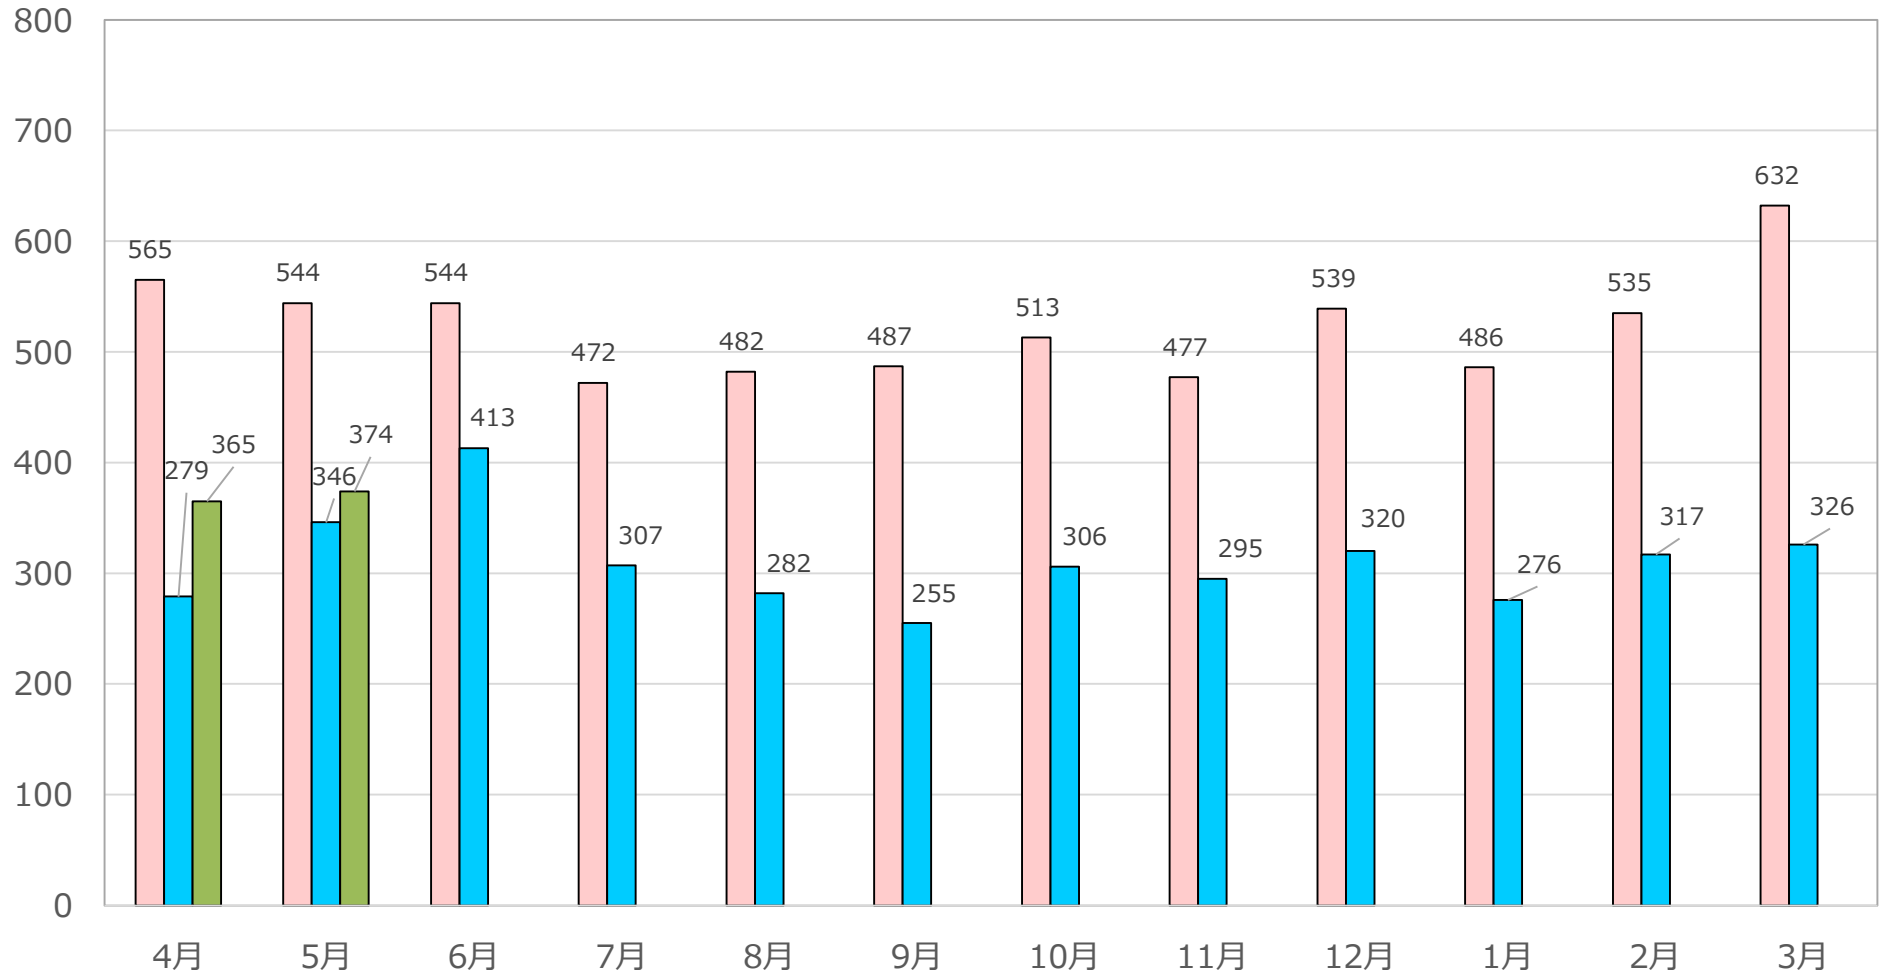

# ①循環線

(人)

## ② 鯖江南・新横江線

(人)

■ 鯖江南・新横江線(R3) 乗降人数 ■ 鯖江南・新横江線(R4) 乗降人数 ■ 鯖江南・新横江線(R5) 乗降人数

### ③神明線

(人)

■ 神明線(R3) 乗降人数

■ 神明線(R4) 乗降人数

■ 神明線(R5) 乗降人数

### ④片上・中河線

(人)

■ 片上・北中山線(R3) 乗降人数   ■ 片上・中河線(R4) 乗降人数   ■ 片上・中河線(R5) 乗降人数