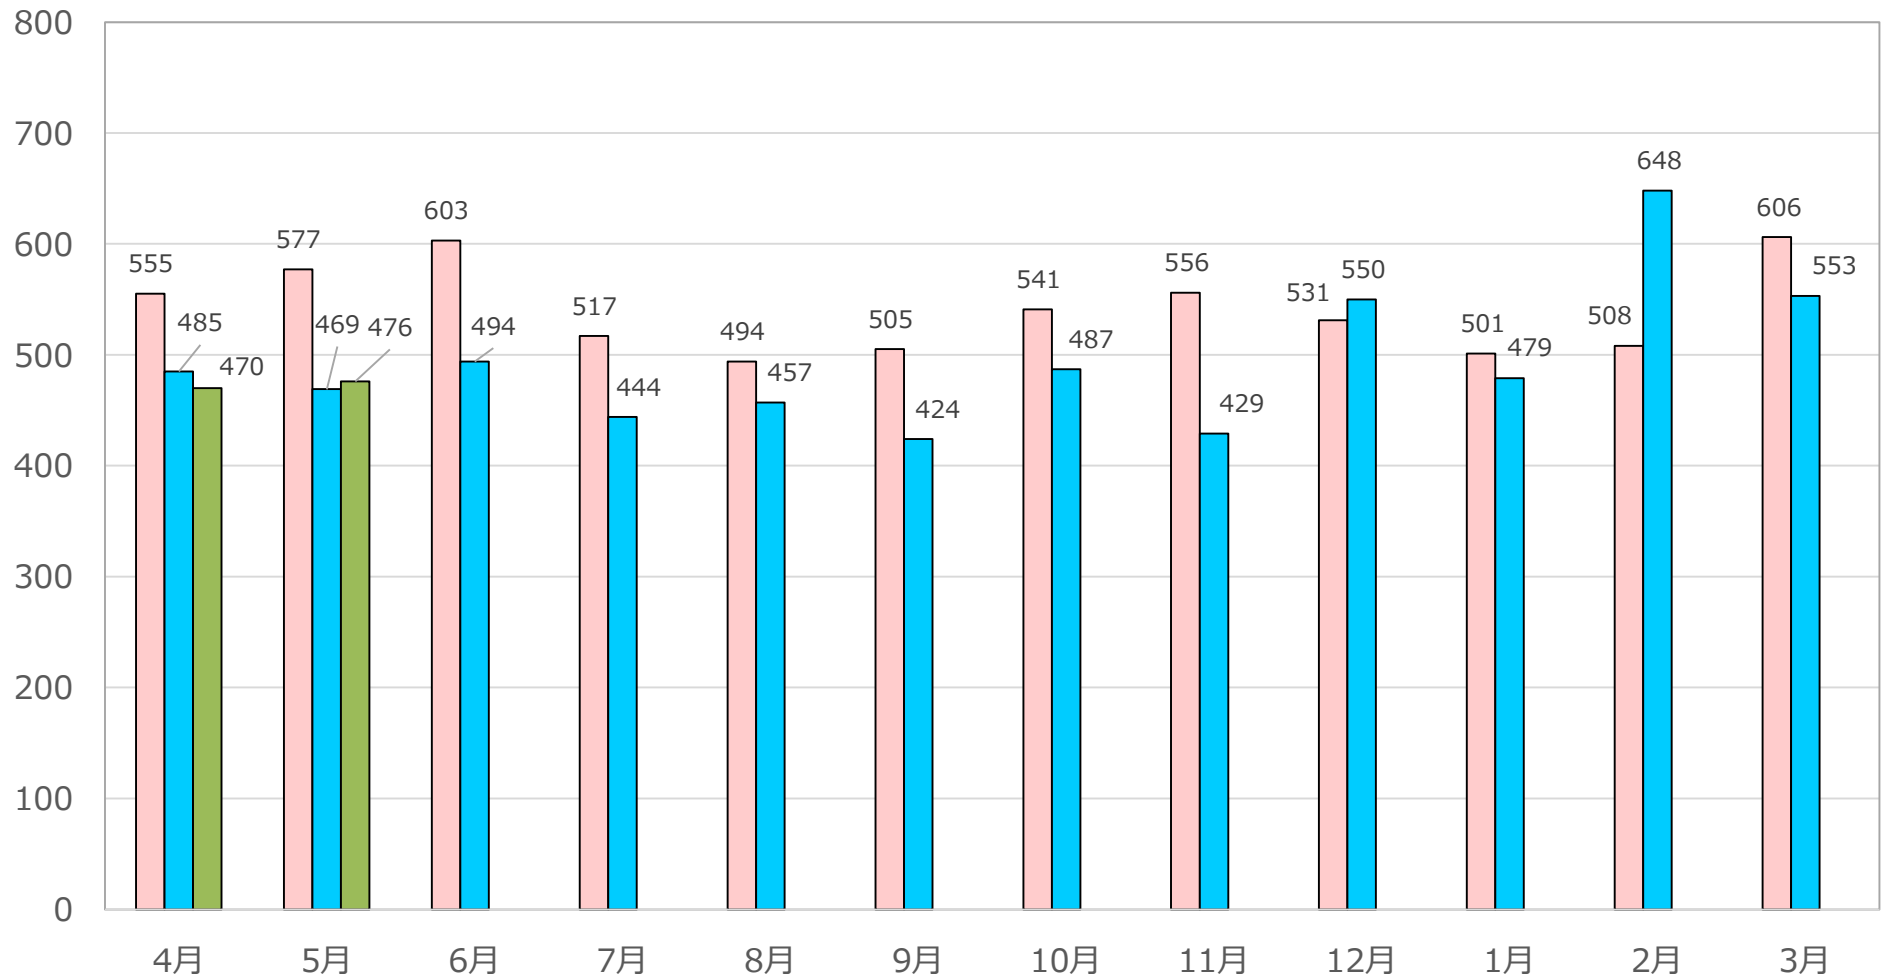

# ①循環線

(人)

## ② 鯖江南・新横江線

(人)

■ 鯖江南・新横江線(R3) 乗降人数 ■ 鯖江南・新横江線(R4) 乗降人数 ■ 鯖江南・新横江線(R5) 乗降人数

### ③神明線

(人)

■ 神明線(R3) 乗降人数

■ 神明線(R4) 乗降人数

■ 神明線(R5) 乗降人数

### ④片上・中河線

(人)

■ 片上・北中山線(R3) 乗降人数   ■ 片上・中河線(R4) 乗降人数   ■ 片上・中河線(R5) 乗降人数