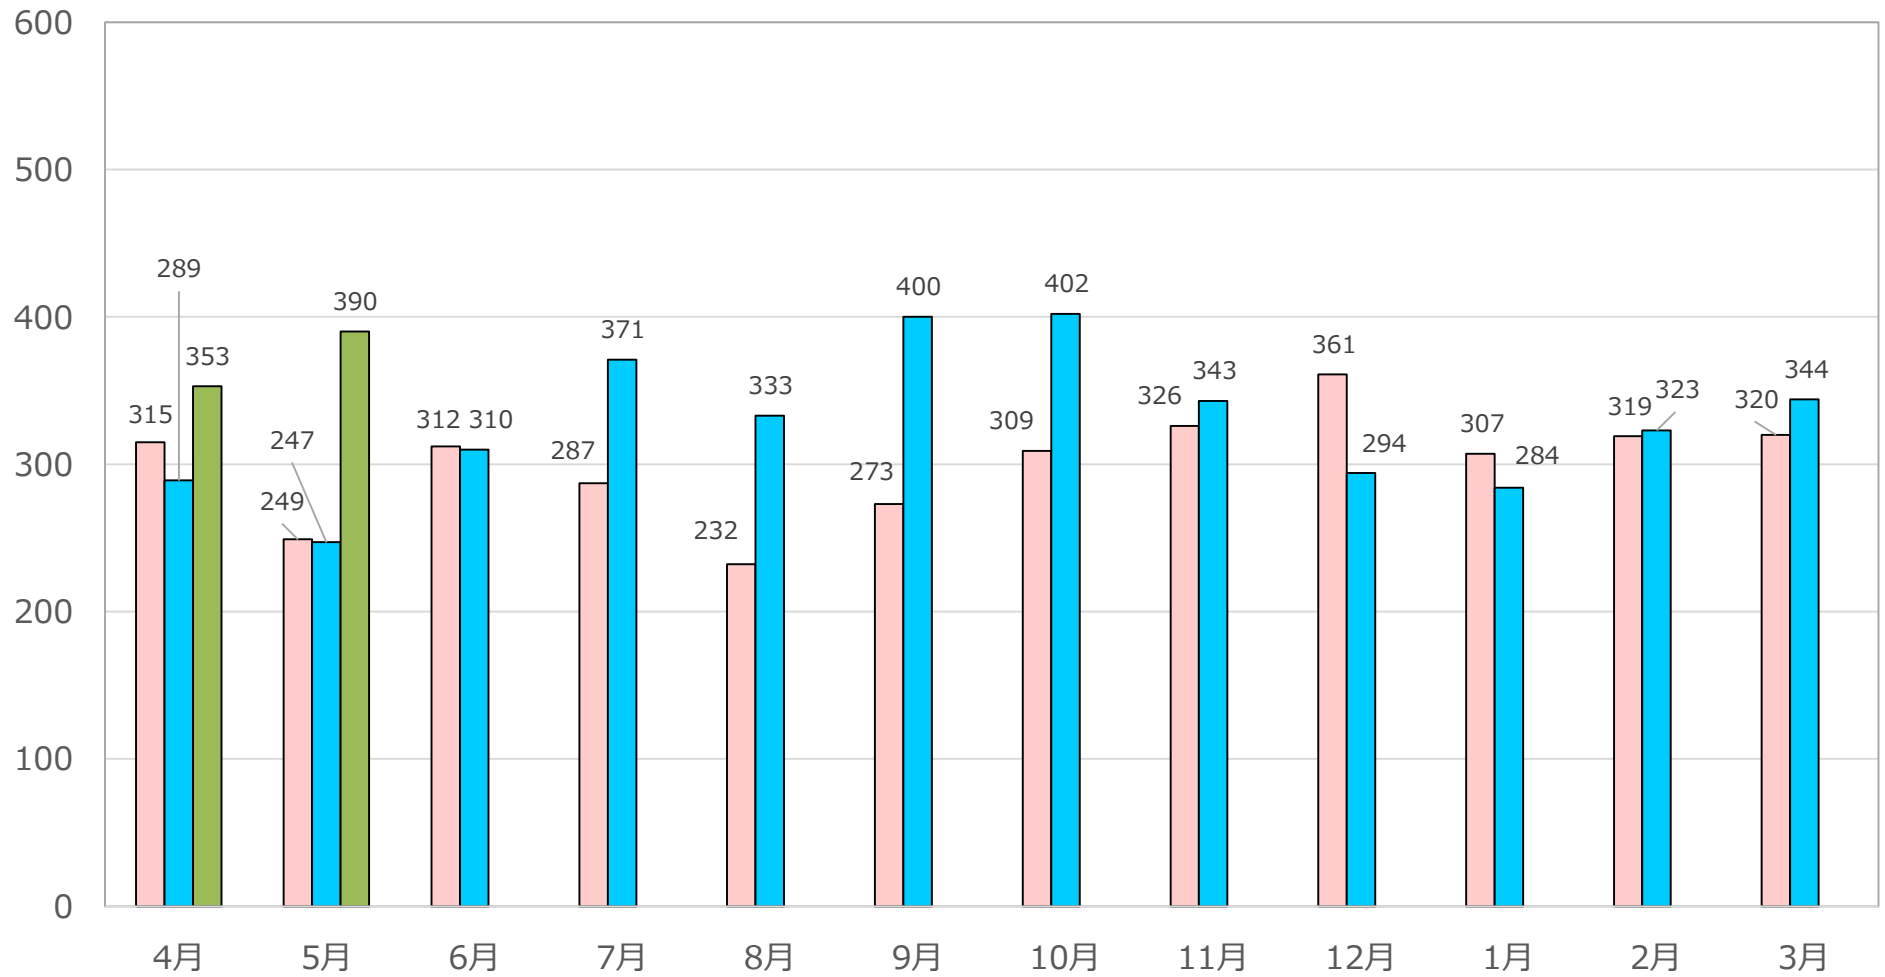

### ⑧北中山・中河線

(人)

■ 中河・北中山線(R3) 乗降人数 ■ 北中山・中河線(R4) 乗降人数 ■ 北中山・中河線(R5) 乗降人数