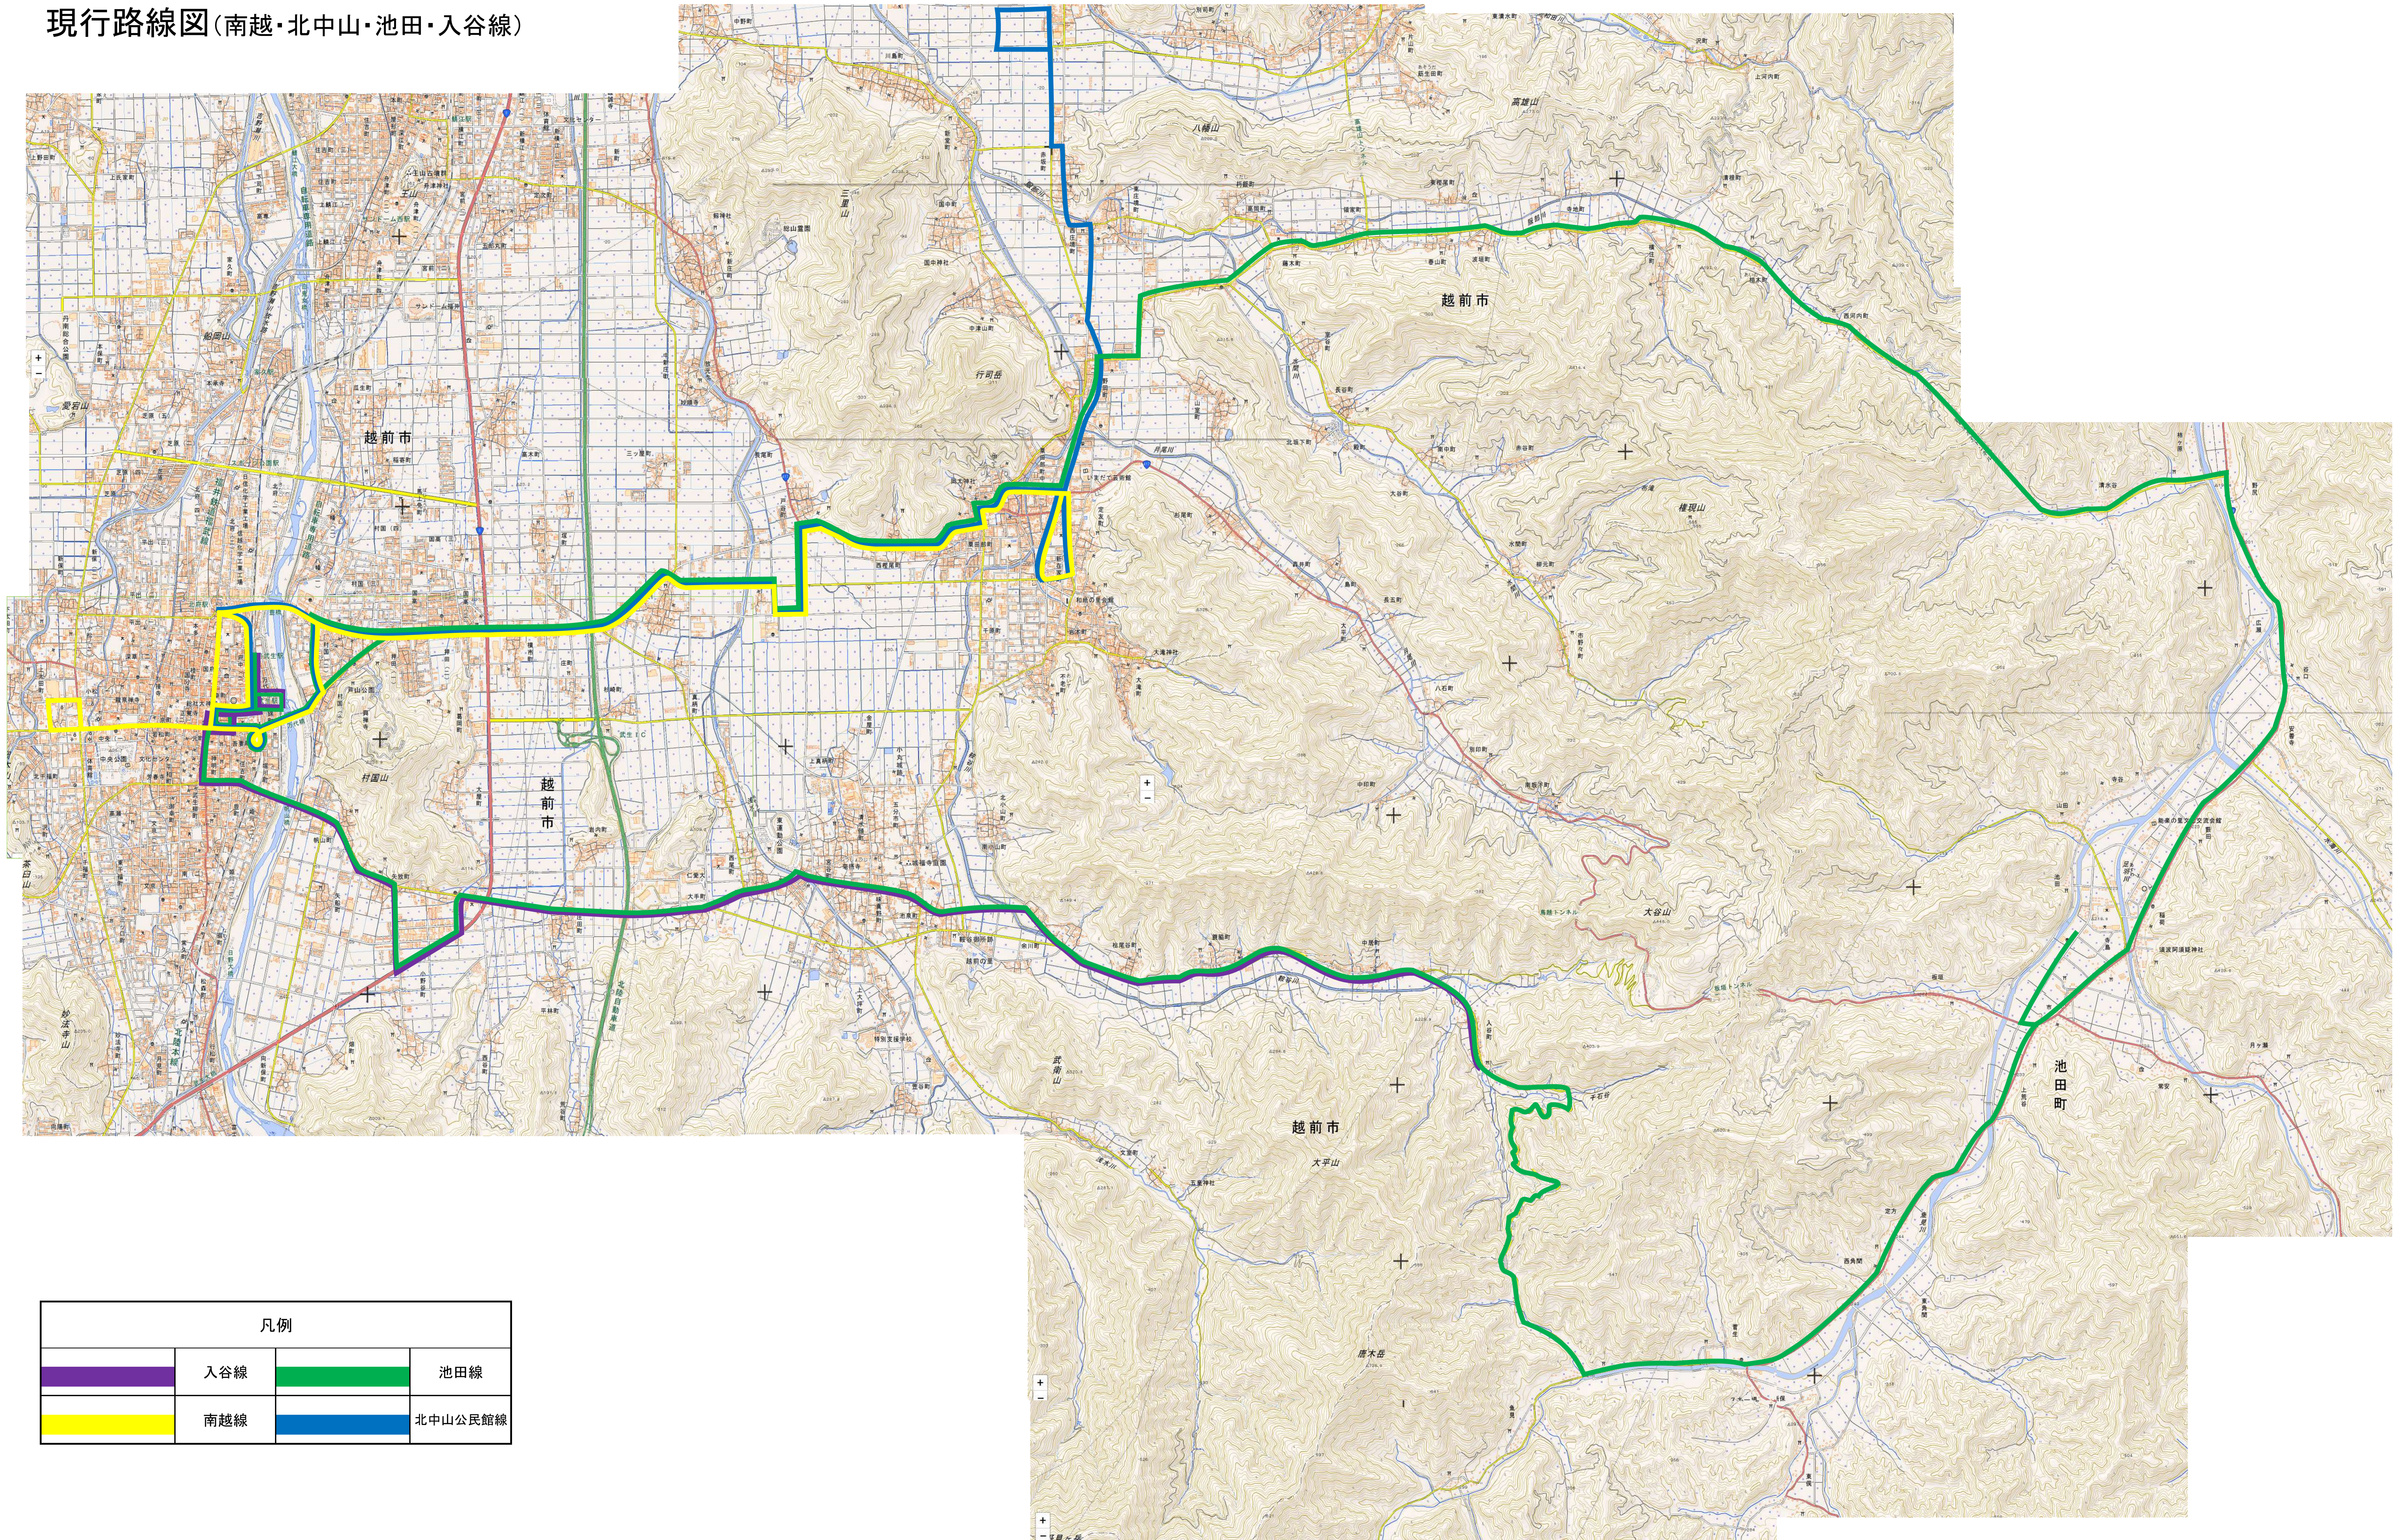

現行路線図(南越・北中山・池田・入谷線)

凡例			
	入谷線		池田線
	南越線		北中山公民館線