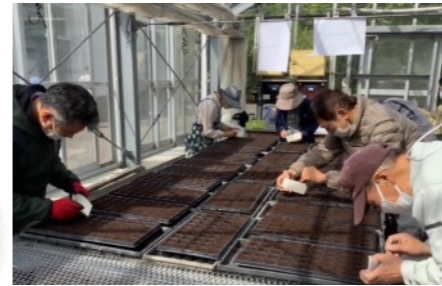

主催：三床山を愛する会

令和5年度『笑顔でふれあい』開催のお知らせ

「西部地区笑顔でふれあい(ひとり暮らし高齢者のつどい)」を以下のとおり開催いたします。

開催日時：6月20日(火) 午前10時～正午

開催場所：豊公民館 1階 多目的ホール

主催：鯖江市、鯖江市社会福祉協議会、
立待・吉川・豊地区社会福祉協議会

春の種まき

4/23(日)鯖江青年の家ハウスにて、「春の種まき」を開催しました。今年も豊地区の町内が3ブロックに分かれ、時間を区切って約60名で行いました。また、佐々木鯖江市長も種まきに参加してくださいました。町内公民館長会による土づくりから始まり、ジニア・マリーゴールド・サルビア・アゲラタム・白妙菊、日日草の種を約23,000粒まいた後、不織布をして水をたっぷりやりました。毎日町内公民館長さんが交代で水やりをして、順調に育っています。育った花苗は6月10日(土)各町内に配布する予定です。