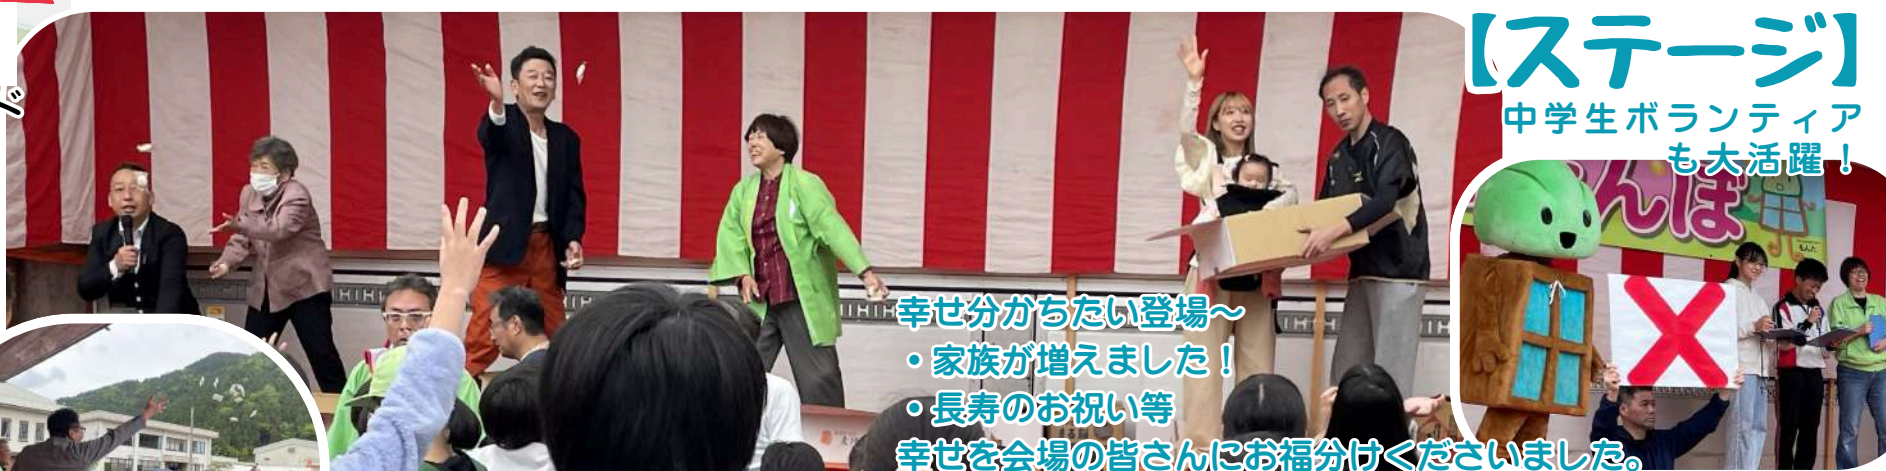

幸せ分かちたい登場～
・家族が増えました！
・長寿のお祝い等
幸せを会場の皆さんにお福分けくございました。

【ステージ】

中学生ボランティアも大活躍！