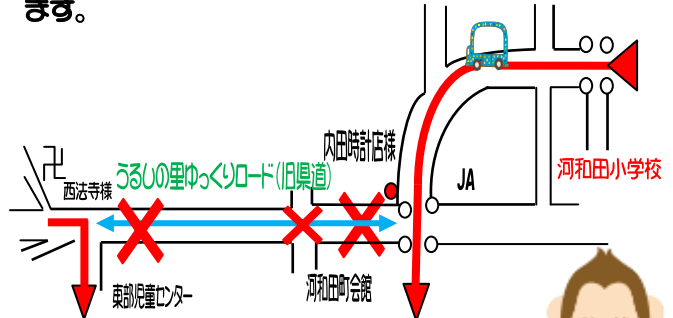

- ★1月・2月の当番は公民館が行います。(3月の当番は後日連絡します)
- ★雨・雪が降る日や雪が積もっているときは、車等に気を付けてお越しください。

河和田ジュニアスキークラブ 会員募集

【スキー教室】平成30年1月～3月 毎週火・金曜日
午後7時30分～午後9時

【場所】鯖江市筋生田スキー場

【ジュニアの部】幼児から小学6年生

【一般の部】ジュニアの保護者、または中学生以上

【会費】**新規の方**
4,000円(ピッケン・保険料含む)
ピッケンをもちの方
3,000円(保険料含む)

【申込】随時受付

【問い合わせ】河和田公民館 (TEL65-0403)

【主催】鯖江市スキー連盟・河和田スキークラブ

冬期間みんなで子どもを守ろう!!

小学生の登校時、車の通行は**バイパス**をご利用ください。

時間 午前7時10分～7時50分

冬期間は積雪等により通学路が狭くなります。子どもたちが安全に登下校できるように皆様のご協力をお願いいたします。

ご協力お願い致します!

場所 ○内田時計店様から別所町西法寺様まで
(児童センター入口まで)

※昭和通りを標記の間はなるべく通らない様をお願いします。

地域の皆さんとともに輝く～河和田小学校～
「いきいき河和田っ子」

11月下旬 安全ボーイの設置

8月から製作を続けて来た安全ボーイが完成しました。地域の皆様には、設置場所の許可等快く引き受けてくださりありがとうございました。PTA役員の皆様と子供たちのお手伝いにより、町内各場所に安全ボーイを設置することができました。合わせて設置を引き受けてくださった方へ、子供たちからのお礼の手紙を出させていただきます。