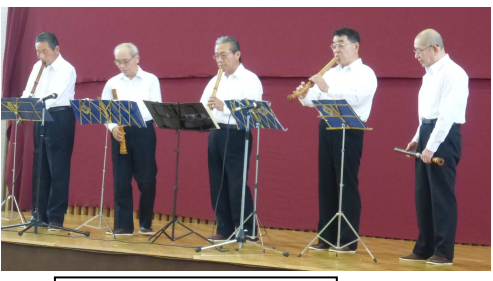

文化祭

「トリック オア トリート！～お菓子 をくれなきゃいたず らするぞ！～」と小 雨の降る中、ハロウ インの仮装をして、 「かけこみ 110 番の 家」を回りました！

尺八講座生の発表

10月29日は、鯖江中学校吹奏楽部の演奏に始まり、豊公民館利用の講座生による発表や、豊小学校6年生による合唱も披露されました。

体験イベントの「お茶席」には子ども煎茶教室のお点前とお運びの初披露もありました。出展された作品はとても素晴らしいものばかりでした。

またバザーや企画・準備・運営等でご協力いただいた皆様、どうもありがとうございました。大成功の文化祭でした！