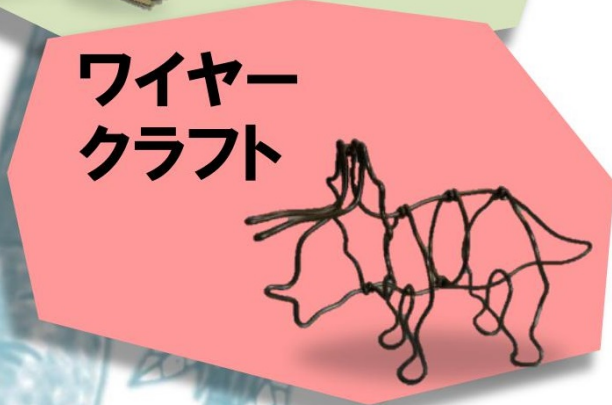

# まなべ きょうりゅう ワークショップ

**8/17** ± **8/24** ± **8/31** ±

13:30~ 参加費 500 円(材料費) 要観覧券

要申込

いろいろなもので  
**きょうりゅう**を  
つくろう!

ダンボール  
クラフト

ワイヤー  
クラフト

消しゴム  
はんこ

会期

**8/3** ± ~ **9/4** 水

9時~17時(入場は16時半まで)

場 所: 鯖江市まなべの館  
(福井県鯖江市長泉寺町 1-9-20)  
電話 0778-51-5999

観覧料: 大人 100 円  
小人 50 円(鯖江市在住または通学の小・中・高校生は無料)

企画展  
ヒサクニヒコ原画展

わくわく/  
**きょうりゅう**  
探検隊