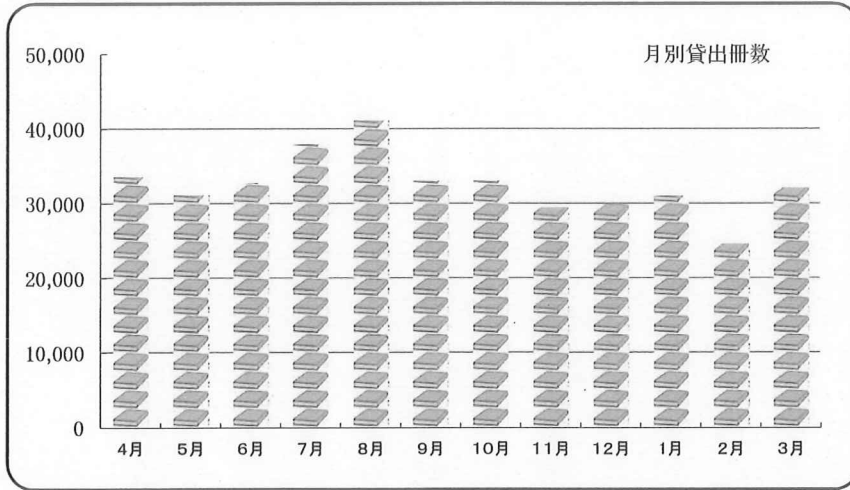

【図書館／統計】

● 月別貸出冊数 (団体含む)

	4月	5月	6月	7月	8月	9月	10月
貸出冊数(冊)	33,596	31,131	32,774	37,952	41,155	32,974	33,009

11月	12月	1月	2月	3月	合計
29,484	30,008	31,054	24,645	32,027	389,809

※12月1日～5日まで蔵書点検のため休館

● 曜日別集計 (団体含む)

	月曜日	火曜日	水曜日	木曜日	金曜日	土曜日	日曜日	平均
入館者数 一日平均(人)	776	668	673	715	839	990	1,060	824
貸出人数 一日平均(人)	240	227	231	236	294	386	367	286
貸出冊数 一日平均(冊)	880	839	969	937	1,125	1,654	1,595	1,157