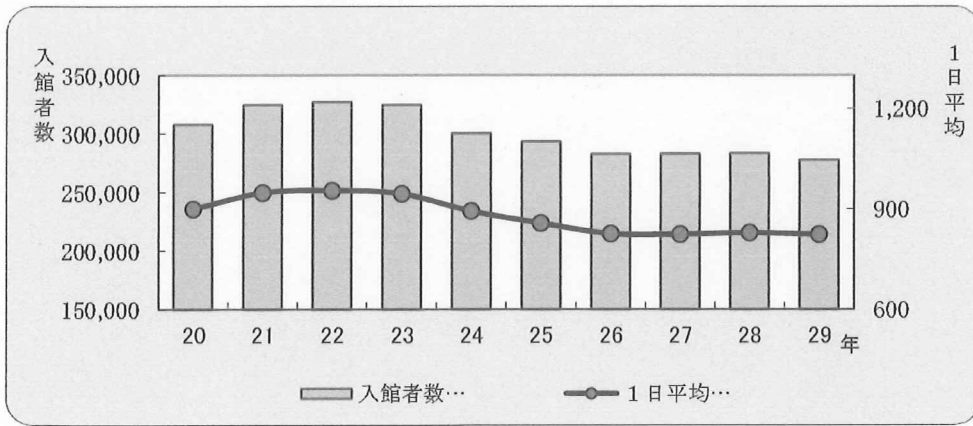

【図書館／統計】

●入館者数の1日平均推移

年度	20	21	22	23	24	25	26	27	28	29
入館者数 (人)	307,912	324,595	326,857	324,377	300,293	293,294	282,512	282,874	283,431	277,688
開館日数 (日)	342	342	342	343	336	342	342	343	342	337
1日平均 (人)	900	949	956	946	894	858	826	825	829	824

※24年度はシステム入れ替えのため7日間臨時休館

※29年度は大雪のため5日間臨時休館

●返却ポスト回収実績

下記の施設にある返却ポストで本が返せます。

- ・市民ホールつつじ
- ・立待公民館
- ・吉川公民館
- ・北中山公民館
- ・えきライブラリーtetote

設置場所	回収冊数
市民ホールつつじ	416
立待公民館	340
吉川公民館	391
北中山公民館	461
えきライブラリーtetote	1,492
計	3,100 (冊)

※えきライブラリーtetoteは週3回、  
その他の施設は週1回収。

水色のポストが目印です。