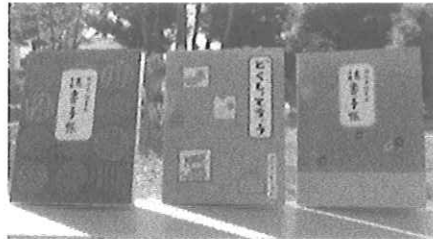

●読書手帳

大人気

2014年10月から始まった読書手帳。

本から得た発見や感動をいつまでも残しておくために、自分で読んだ本を100冊記録できます。

図書館で借りている本の書名をシールにプリントして、手帳に貼ることができます。

- ◆シールは館内の検索用パソコンで出力ができます。
- ◆直接、手書きで記入もできます。

デザインは鯖江市図書館の職員によるオリジナルで、3種類の中から選べます。1冊50円(中学生以下は無料)です。

※2017年3月31日までで、1976冊のお求めがありました。
(平成28年度は、うち401冊です。)

●折り紙を楽しむ会

2015年7月から、毎月第1月曜日に「折り紙を楽しむ会」を開催しています。参加費は無料、大人から子供までどなたでも参加することができ、季節に応じたものや折ってみたいものを持ち寄って、指導して下さる先生と一緒に折り進めています。