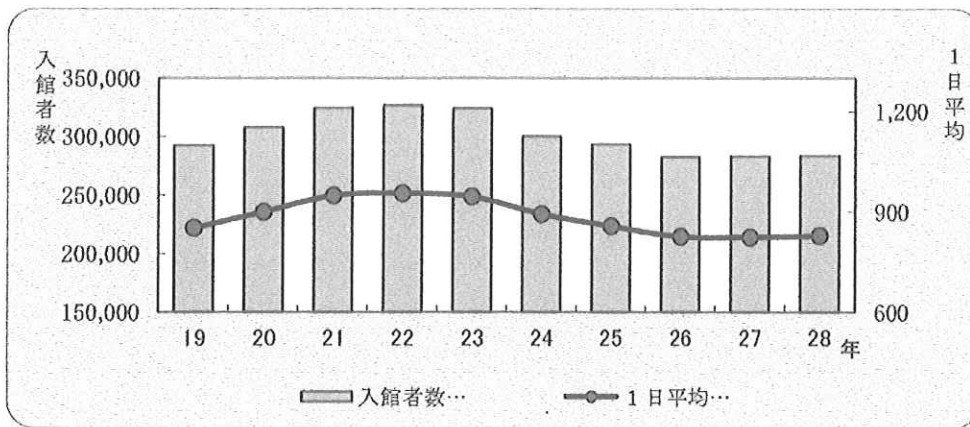

【図書館／統計】

●入館者数の1日平均推移

年度	19	20	21	22	23	24	25	26	27	28
入館者数 (人)	292,206	307,912	324,595	326,857	324,377	300,293	293,294	282,512	282,874	283,431
開館日数 (日)	343	342	342	342	343	336	342	342	343	342
1日平均 (人)	852	900	949	956	946	894	858	826	825	829

※24年度はシステム入れ替えのため7日間臨時休館

●返却ポスト回収実績

下記の施設にある返却ポストで本が返せます。

- ・市民ホールつつじ
- ・立待公民館
- ・吉川公民館
- ・北中山公民館
- ・えきライブラリーtetote

設置場所	回収冊数
市民ホールつつじ	453
立待公民館	531
吉川公民館	515
北中山公民館	331
えきライブラリーtetote	1220
計	3050 (冊)

※えきライブラリーtetoteは週3回、  
その他の施設は週1回収収。

水色のポストが目印です。