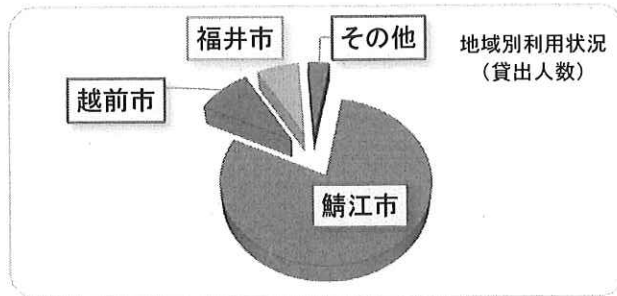

【図書館／統計】

● 地区別利用状況 (団体除く)

地区	鯖江市	越前市	福井市	その他地区	合計	団体	団体込総計
貸出人数(人)	62,477	7,389	5,639	2,956	78,461	3,844	82,305
貸出冊数(冊)	262,539	26,908	21,857	11,803	323,107	27,439	350,546
1人あたり貸出冊数	4.20	3.64	3.88	3.99	4.12		

● 年齢別利用状況 (団体除く)

年齢(才)	0～6	7～12	13～15	16～18	19～22
貸出人数(人)	1,818	4,776	664	747	798
貸出冊数(冊)	13,239	29,405	3,435	1,994	3,005
1人あたり貸出冊数	7.28	6.16	5.17	2.67	3.77

23～30	31～40	41～50	51～60	61～70	71～	合計	団体	団体込総計
2,636	10,232	13,686	10,938	14,444	17,722	78,461	3,844	82,305
11,922	55,905	57,116	33,389	52,212	61,485	323,107	27,439	350,546
4.52	5.46	4.17	3.05	3.61	3.47	4.12		