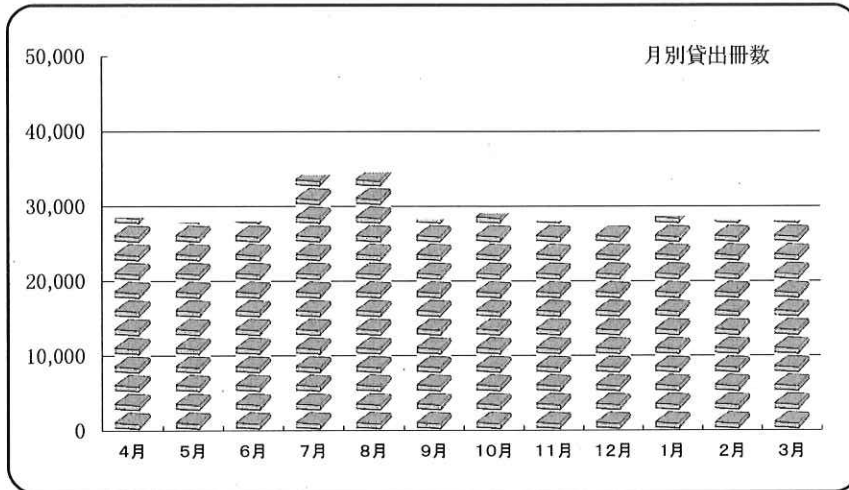

【図書館／統計】

●月別貸出冊数 (団体含む)

	4月	5月	6月	7月	8月	9月	10月
貸出冊数(冊)	28,508	27,846	27,996	34,207	34,552	28,243	29,061

※11月28日～12月2日は蔵書点検のため休館

11月	12月	1月	2月	3月	合計
28,004	27,338	28,664	28,145	27,982	350,546

●曜日別集計 (団体含む)

	月曜日	火曜日	水曜日	木曜日	金曜日	土曜日	日曜日	平均
入館者数 一日平均(人)	643	605	596	577	607	785	797	666
貸出人数 一日平均(人)	295	273	249	223	241	357	331	282
貸出冊数 一日平均(冊)	1,150	1,106	1,028	885	967	1,600	1,532	1,201

※月曜日は、祝日開館(年4日)の平均値