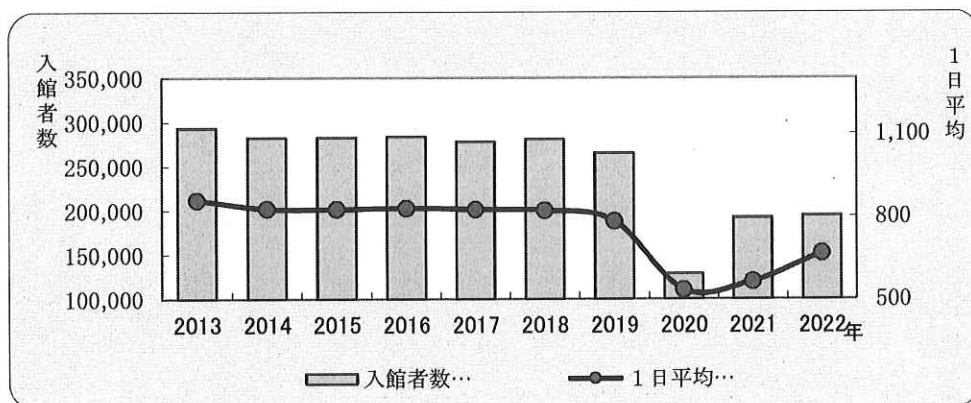

【図書館／統計】

●入館者数の1日平均推移

年度	2013	2014	2015	2016	2017	2018	2019	2020	2021	2022
入館者数 (人)	293,294	282,512	282,874	283,431	277,688	280,509	264,996	128,552	191,842	194,413
開館日数 (日)	342	342	343	342	337	342	339	241	341	292
1日平均 (人)	858	826	825	829	824	820	782	533	563	666

※2017年度は大雪のため5日間臨時休館
※2019年度はGW中3日間および図書館情報システム機器入れ替えのため5日間臨時休館
※2020年度は新型コロナウイルス感染拡大防止のため37日間臨時休館および
空調設備等改修工事のため74日間臨時休館
※2022年度から毎週月曜日休館

●返却ポスト回収実績

下記の施設にある返却ポストで本が返せます。

- ・市民ホールつつじ
- ・吉川公民館
- ・北中山公民館
- ・河和田公民館
- ・立待公民館
- ・鯖江市役所
- ・えきライブラリーtetote

設置場所	回収冊数
市民ホールつつじ	364
立待公民館	381
吉川公民館	198
北中山公民館	305
河和田公民館	177
鯖江市役所	210
えきライブラリーtetote	659
計	2,294 (冊)

※えきライブラリーtetoteは週2回、
その他の施設は週1回収。