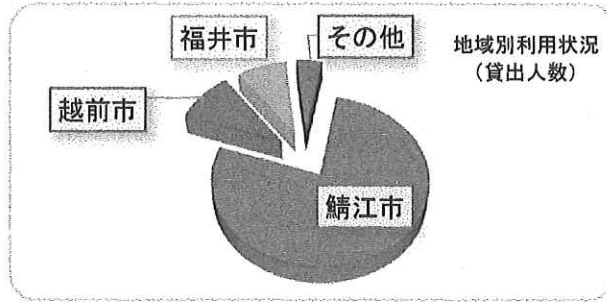

【図書館／統計】

● 地区別利用状況 (団体除く)

地区	鯖江市	越前市	福井市	其他地区	合計	団体	団体込総計
貸出人数(人)	47,889	6,060	5,075	2,686	61,710	3,046	64,756
貸出冊数(冊)	201,595	23,039	19,067	9,815	253,516	25,334	278,850
1人あたり貸出冊数	4.21	3.80	3.76	3.65	4.11		

● 年齢別利用状況 (団体除く)

年齢(才)	0~6	7~12	13~15	16~18	19~22
貸出人数(人)	1,226	4,082	744	510	805
貸出冊数(冊)	9,731	27,405	3,141	1,657	3,181
1人あたり貸出冊数	7.94	6.71	4.22	3.25	3.95

23~30	31~40	41~50	51~60	61~70	71~	合計	団体	団体込総計
2,042	7,311	10,462	8,673	12,863	12,992	61,710	3,046	64,756
8,313	38,296	43,033	29,313	46,246	43,200	253,516	25,334	278,850
4.07	5.24	4.11	3.38	3.60	3.33	4.11		