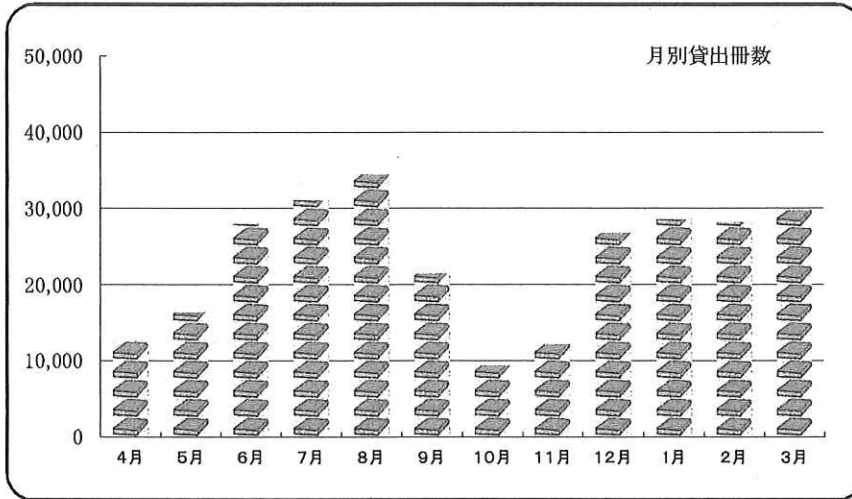

【図書館／統計】

●月別貸出冊数 (団体含む)

	4月	5月	6月	7月	8月	9月	10月
貸出冊数(冊)	12,653	16,386	27,988	31,067	34,485	21,474	9,394

※4月11日～5月17日は  
新型コロナウイルス感染拡大防止のため臨時休館  
※9月14日～11月26日は  
空調設備等改修工事のため臨時休館

11月	12月	1月	2月	3月	合計
12,137	26,761	28,537	28,246	29,722	278,850

※9月14日～11月26日の貸出冊数は、青空図書館、出張図書館で利用のあった冊数(予約を含む)

●曜日別集計 (団体含む)

	月曜日	火曜日	水曜日	木曜日	金曜日	土曜日	日曜日	平均
入館者数 一日平均(人)	506	458	461	475	547	643	634	533
貸出人数 一日平均(人)	244	223	225	221	278	358	324	269
貸出冊数 一日平均(冊)	943	978	925	944	1,185	1,590	1,503	1,157