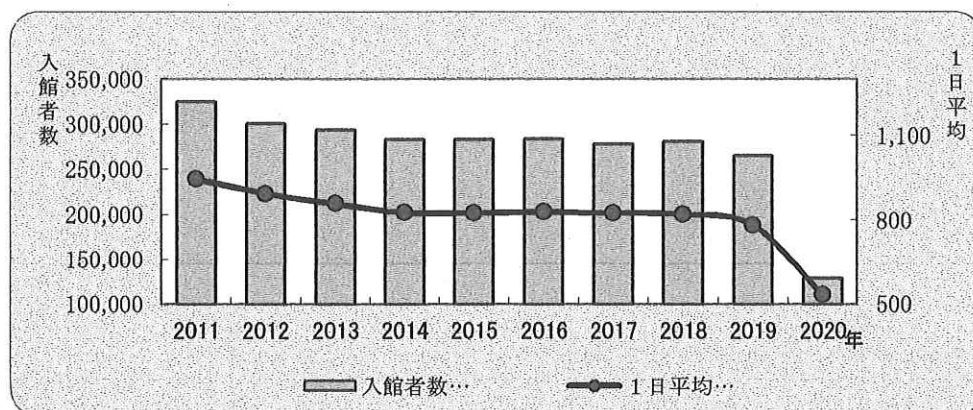

【図書館／統計】

●入館者数の1日平均推移

年度	2011	2012	2013	2014	2015	2016	2017	2018	2019	2020
入館者数 (人)	324,377	300,293	293,294	282,512	282,874	283,431	277,688	280,509	264,996	128,552
開館日数 (日)	343	336	342	342	343	342	337	342	339	241
1日平均 (人)	946	894	858	826	825	829	824	820	782	533

※2012年度はシステム入れ替えのため7日間臨時休館

※2017年度は大雪のため5日間臨時休館

※2019年度はGW中3日間および図書館情報システム機器入れ替えのため5日間臨時休館

※2020年度は新型コロナウイルス感染拡大防止のため37日間臨時休館および
空調設備等改修工事のため74日間臨時休館

●返却ポスト回収実績

下記の施設にある返却ポストで本が返せます。

- ・市民ホールつつじ ・吉川公民館
- ・北中山公民館 ・河和田公民館
- ・立待公民館（耐震工事のため休館）
- ・えきライブラリーtetote

設置場所	回収冊数
市民ホールつつじ	320
立待公民館	16
吉川公民館	248
北中山公民館	151
河和田公民館	225
えきライブラリーtetote	476
計	1,436 (冊)

※えきライブラリーtetoteは週3回、
その他の施設は週1回収。

水色のポストが目印です。