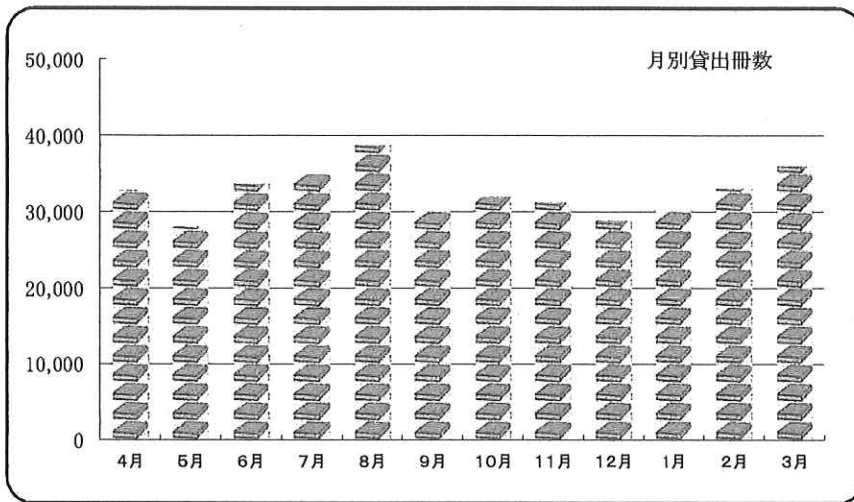

【図書館／統計】

●月別貸出冊数 (団体含む)

	4月	5月	6月	7月	8月	9月	10月
貸出冊数(冊)	32,830	27,993	33,751	35,018	38,658	30,222	32,051

※4月30日～5月2日は臨時休館
 ※9月25日～27日は蔵書点検のため休館
 ※12月2日～6日はシステム機器入れ替えのため臨時休館

11月	12月	1月	2月	3月	合計
31,204	28,938	30,173	33,037	36,016	389,891