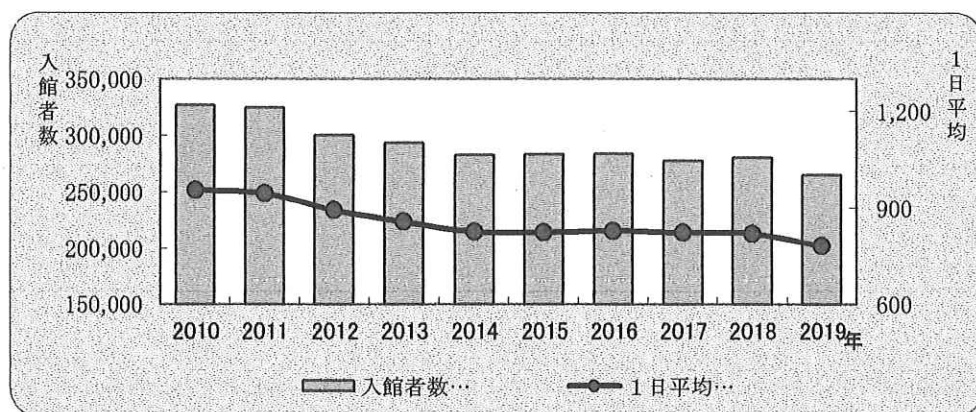

【図書館／統計】

●入館者数の1日平均推移

年度	2010	2011	2012	2013	2014	2015	2016	2017	2018	2019
入館者数 (人)	326,857	324,377	300,293	293,294	282,512	282,874	283,431	277,688	280,509	264,996
開館日数 (日)	342	343	336	342	342	343	342	337	342	339
1日平均 (人)	956	946	894	858	826	825	829	824	820	782

※2012年度はシステム入れ替えのため7日間臨時休館

※2017年度は大雪のため5日間臨時休館

※2019年度はGW中3日間および図書館情報システム機器入れ替えのため5日間臨時休館

●返却ポスト回収実績

下記の施設にある返却ポストで本が返せます。

- ・市民ホールつつじ
- ・立待公民館
- ・吉川公民館
- ・北中山公民館
- ・河和田公民館 (2019年4月～)
- ・えきライブラリーtetote

設置場所	回収冊数
市民ホールつつじ	864
立待公民館	641
吉川公民館	619
北中山公民館	245
河和田公民館	245
えきライブラリーtetote	973
計	3,587 (冊)

※えきライブラリーtetoteは週3回、
その他の施設は週1回収。

水色のポストが目印です。