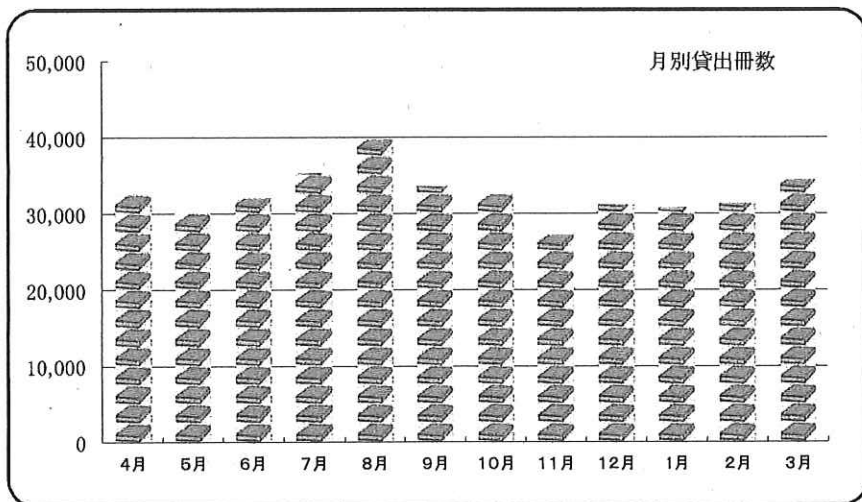

【図書館／統計】

●月別貸出冊数 (団体含む)

	4月	5月	6月	7月	8月	9月	10月
貸出冊数(冊)	32,545	30,223	32,168	35,285	39,651	33,668	32,447

11月	12月	1月	2月	3月	合計
27,176	31,075	30,918	31,313	34,444	390,913

※11月26日～30日は蔵書点検のため休館

●曜日別集計 (団体含む)

	月曜日	火曜日	水曜日	木曜日	金曜日	土曜日	日曜日	平均
入館者数 一日平均(人)	786	685	679	709	822	982	1,040	820
貸出人数 一日平均(人)	255	216	217	224	304	398	362	285
貸出冊数 一日平均(冊)	940	852	877	863	1,176	1,655	1,544	1,143