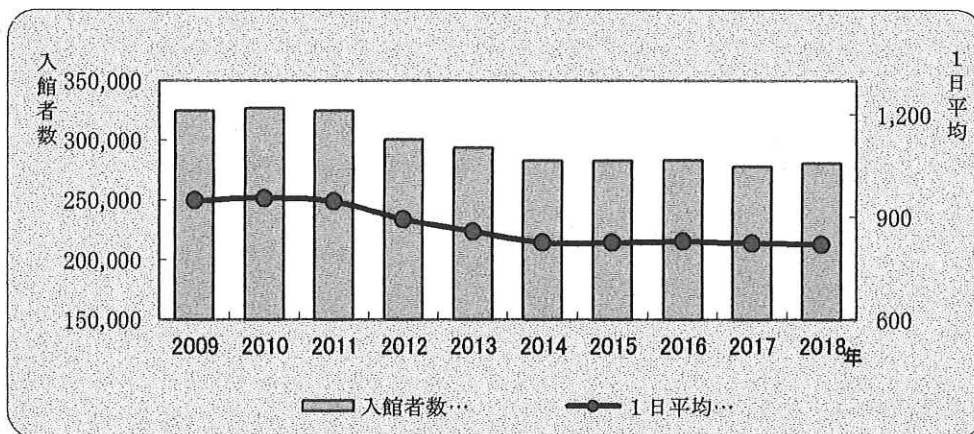

【図書館／統計】

●入館者数の1日平均推移

| 年度 | 2009 | 2010 | 2011 | 2012 | 2013 | 2014 | 2015 | 2016 | 2017 | 2018 |
|-------------|---------|---------|---------|---------|---------|---------|---------|---------|---------|---------|
| 入館者数 (人) | 324,595 | 326,857 | 324,377 | 300,293 | 293,294 | 282,512 | 282,874 | 283,431 | 277,688 | 280,509 |
| 開館日数 (日) | 342 | 342 | 343 | 336 | 342 | 342 | 343 | 342 | 337 | 342 |
| 1日平均 (人) | 949 | 956 | 946 | 894 | 858 | 826 | 825 | 829 | 824 | 820 |

※2012年度はシステム入れ替えのため7日間臨時休館

※2017年度は大雪のため5日間臨時休館

●返却ポスト回収実績

下記の施設にある返却ポストで本が返せます。

- ・市民ホールつつじ
- ・立待公民館
- ・吉川公民館
- ・北中山公民館
- ・えきライブラリーtetote

| 設置場所 | 回収冊数 |
|----------------|-----------|
| 市民ホールつつじ | 708 |
| 立待公民館 | 373 |
| 吉川公民館 | 574 |
| 北中山公民館 | 350 |
| えきライブラリーtetote | 1,071 |
| 計 | 3,076 (冊) |

※えきライブラリーtetoteは週3回、
その他の施設は週1回収収。

水色のポストが目印です。