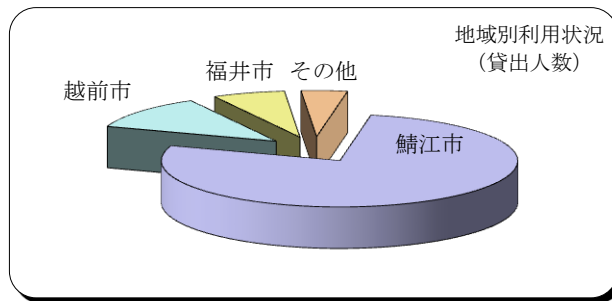

【図書館／統計】

● 地区別利用状況 (団体除く)

地区	鯖江市	越前市	福井市	その他地区	合計
貸出人数(人)	77,977	11,928	6,590	4,203	100,698
貸出冊数(冊)	305,363	44,779	23,161	15,074	388,377
1人あたり貸出冊数	3.92	3.75	3.51	3.59	3.86

団体	団体込総計
3,930	104,628
28,119	416,496

● 年齢別利用状況 (団体除く)

年齢(才)	0～6	7～12	13～15	16～18	19～22
貸出人数(人)	2,257	6,458	1,345	818	1,456
貸出冊数(冊)	13,613	34,952	4,331	2,454	5,153
1人あたり貸出冊数	6.03	5.41	3.22	3.00	3.54

23～30	31～40	41～50	51～60	61～70	71～	合計
4,379	15,108	18,067	14,039	22,616	14,155	100,698
16,840	73,128	71,779	48,773	74,039	43,315	388,377
3.85	4.84	3.97	3.47	3.27	3.06	3.86