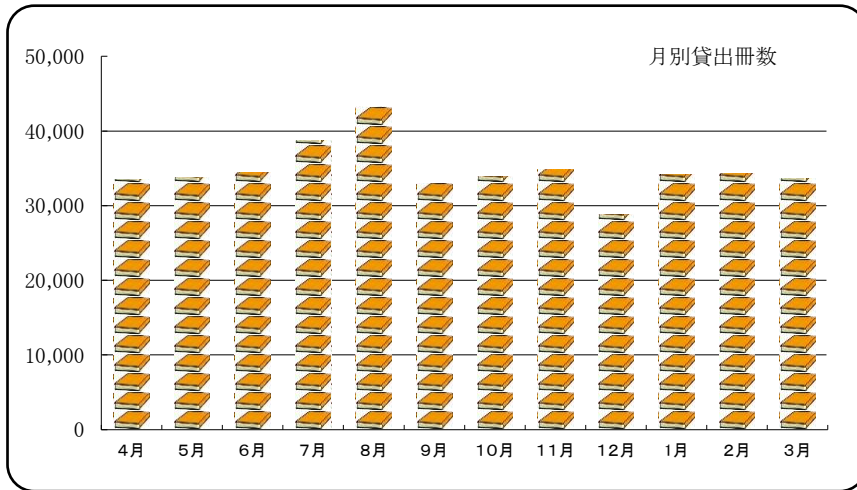

【図書館／統計】

●月別貸出冊数 (団体含む)

	4月	5月	6月	7月	8月	9月	10月
貸出冊数(冊)	33,523	33,825	34,457	38,672	43,257	32,983	33,883

11月	12月	1月	2月	3月	合計
34,846	28,860	34,175	34,373	33,642	416,496

※12月1日～5日まで蔵書点検のため休館

●曜日別集計 (団体含む)

	月曜日	火曜日	水曜日	木曜日	金曜日	土曜日	日曜日	平均
入館者数 一日平均 (人)	770	671	657	690	892	990	1,069	825
貸出人数 一日平均 (人)	268	244	243	239	330	407	388	305
貸出冊数 一日平均 (冊)	986	946	956	964	1,243	1,704	1,638	1,214