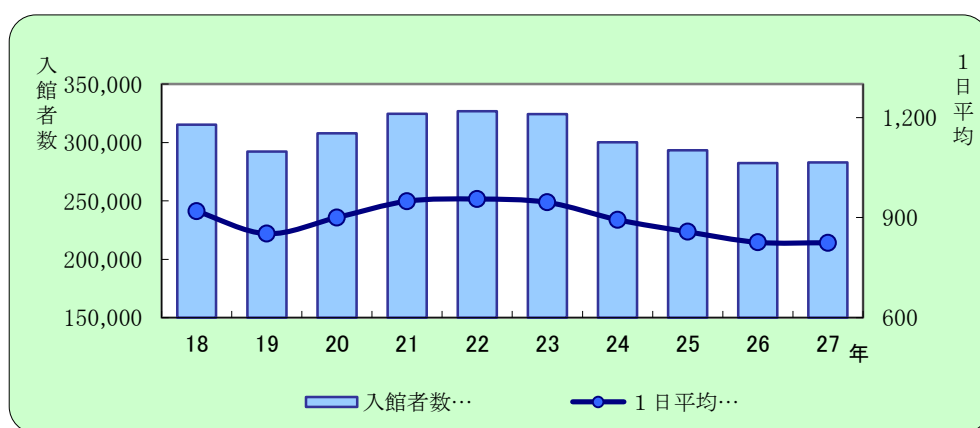

【図書館／統計】

●入館者数の1日平均推移

年度	18	19	20	21	22	23	24	25	26	27
入館者数 (人)	315,317	292,206	307,912	324,595	326,857	324,377	300,293	293,294	282,512	282,874
開館日数 (日)	343	343	342	342	342	343	336	342	342	343
1日平均 (人)	919	852	900	949	956	946	894	858	826	825

※24年度はシステム入れ替えのため7日間臨時休館

●返却ポスト回収実績

下記の施設にある返却ポストで本が返せます。

- ・市民ホールつつじ
- ・立待公民館
- ・吉川公民館
- ・北中山公民館
- ・えきライブラリーtetote

設置場所	回収冊数
市民ホールつつじ	563
立待公民館	506
吉川公民館	533
北中山公民館	317
えきライブラリーtetote	1327
計	3246 (冊)

※えきライブラリーtetoteは週3回、  
その他の施設は週1回収。