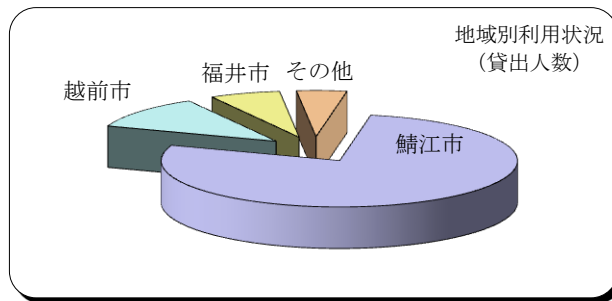

【図書館／統計】

● 地区別利用状況 (団体除く)

地区	鯖江市	越前市	福井市	その他地区	合計
貸出人数(人)	79,278	11,758	6,517	4,631	102,184
貸出冊数(冊)	314,787	45,251	22,826	15,956	398,820
1人あたり貸出冊数	3.97	3.85	3.50	3.45	3.90

団体	団体込総計
3,291	105,475
27,075	425,895

● 年齢別利用状況 (団体除く)

年齢(才)	0～6	7～12	13～15	16～18	19～22
貸出人数(人)	2,182	6,517	1,346	784	1,500
貸出冊数(冊)	12,665	34,664	5,200	2,703	5,647
1人あたり貸出冊数	5.80	5.32	3.86	3.45	3.76

23～30	31～40	41～50	51～60	61～70	71～	合計
4,426	17,416	18,370	14,601	22,047	12,995	102,184
18,136	84,153	73,578	51,438	71,988	38,648	398,820
4.10	4.83	4.01	3.52	3.27	2.97	3.90