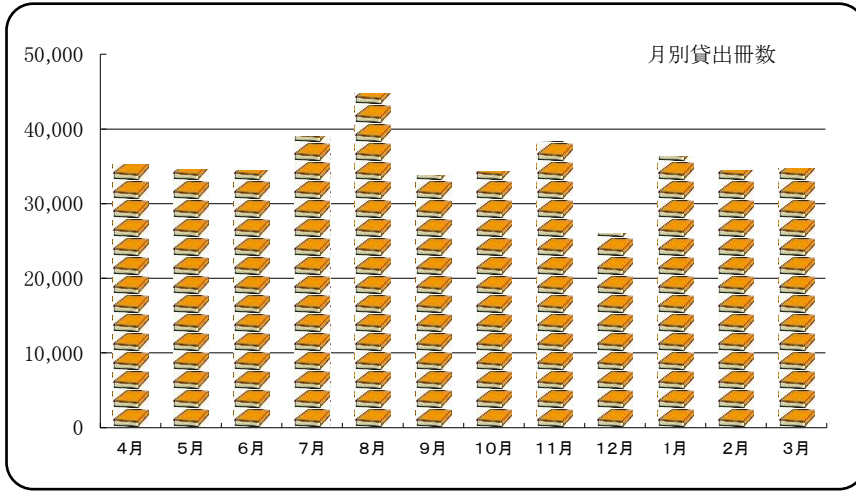

【図書館／統計】

●月別貸出冊数 (団体含む)

	4月	5月	6月	7月	8月	9月	10月
貸出冊数(冊)	35,281	34,589	34,403	39,062	44,705	33,807	34,282

11月	12月	1月	2月	3月	合計
38,382	26,004	36,260	34,399	34,721	425,895

※12月1日～5日まで蔵書点検のため休館

●曜日別集計 (団体含む)

	月曜日	火曜日	水曜日	木曜日	金曜日	土曜日	日曜日	平均
入館者数 一日平均 (人)	769	691	695	685	872	999	1,029	826
貸出人数 一日平均 (人)	272	251	250	234	335	405	391	308
貸出冊数 一日平均 (冊)	1,027	973	1,016	877	1,327	1,698	1,690	1,245