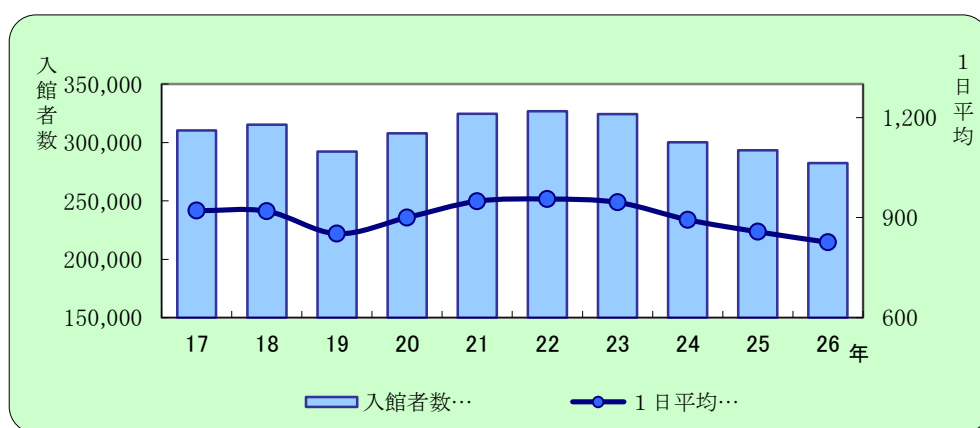

【図書館／統計】

●入館者数の1日平均推移

年度	17	18	19	20	21	22	23	24	25	26
入館者数 (人)	310,254	315,317	292,206	307,912	324,595	326,857	324,377	300,293	293,294	282,512
開館日数 (日)	337	343	343	342	342	342	343	336	342	342
1日平均 (人)	921	919	852	900	949	956	946	894	858	826

※24年度はシステム入れ替えのため7日間臨時休館

●返却ポスト回収実績

下記の施設にある返却ポストで本が返せます。

- ・市民ホールつつじ
- ・立待公民館
- ・吉川公民館
- ・北中山公民館
- ・えきライブラリーtetote

設置場所	回収冊数
市民ホールつつじ	494
立待公民館	354
吉川公民館	349
北中山公民館	213
えきライブラリーtetote	568
計	1978 (冊)

※えきライブラリーtetoteは週3回、
その他の施設は週1回収。
※えきライブラリーtetoteは平成26年
12月（プレオープン）からの数。