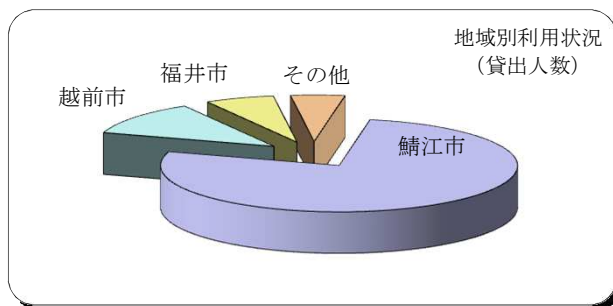

【図書館／統計】

● 地区別利用状況 (団体除く)

地区	鯖江市	越前市	福井市	その他地区	合計
貸出人数(人)	81,424	12,530	6,614	5,165	105,733
貸出冊数(冊)	326,546	49,029	23,907	18,307	417,789
1人あたり貸出冊数	4.01	3.91	3.61	3.54	3.95

団体	団体込総計
3,150	108,883
24,926	442,715

● 年齢別利用状況 (団体除く)

年齢(才)	0～6	7～12	13～15	16～18	19～22
貸出人数(人)	1,627	6,330	1,301	1,083	1,344
貸出冊数(冊)	10,489	32,901	6,034	3,519	5,300
1人あたり貸出冊数	6.45	5.20	4.64	3.25	3.94

23～30	31～40	41～50	51～60	61～70	71～	合計
5,413	19,824	18,319	15,271	22,854	12,367	105,733
23,461	98,153	74,035	54,033	73,858	36,006	417,789
4.33	4.95	4.04	3.54	3.23	2.91	3.95