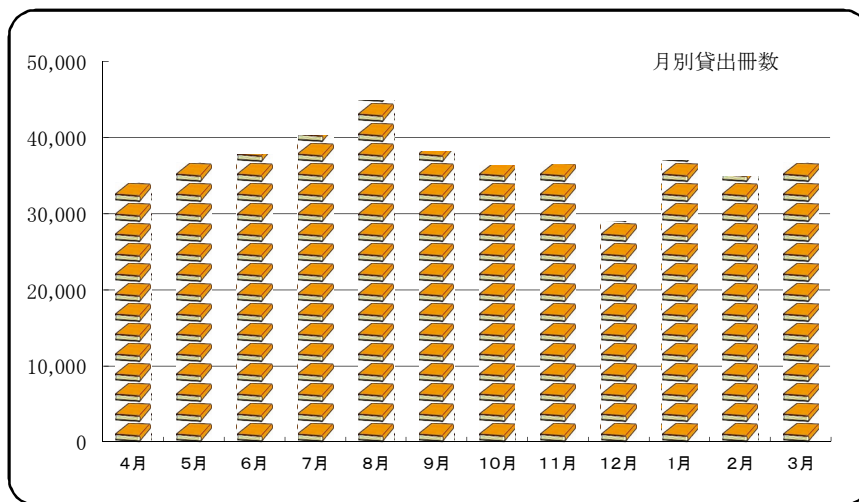

【図書館／統計】

●月別貸出冊数 (団体含む)

	4月	5月	6月	7月	8月	9月	10月
貸出冊数(冊)	34,133	36,835	37,782	40,264	44,940	38,228	36,413

11月	12月	1月	2月	3月	合計
36,470	28,984	36,978	34,912	36,776	442,715

※12月2日～6日まで蔵書点検のため休館

●曜日別集計 (団体含む)

	月曜日	火曜日	水曜日	木曜日	金曜日	土曜日	日曜日	平均
入館者数 一日平均 (人)	811	743	707	718	891	1,004	1,087	858
貸出人数 一日平均 (人)	279	257	253	242	340	417	418	318
貸出冊数 一日平均 (冊)	1,059	972	1,041	955	1,315	1,785	1,828	1,294