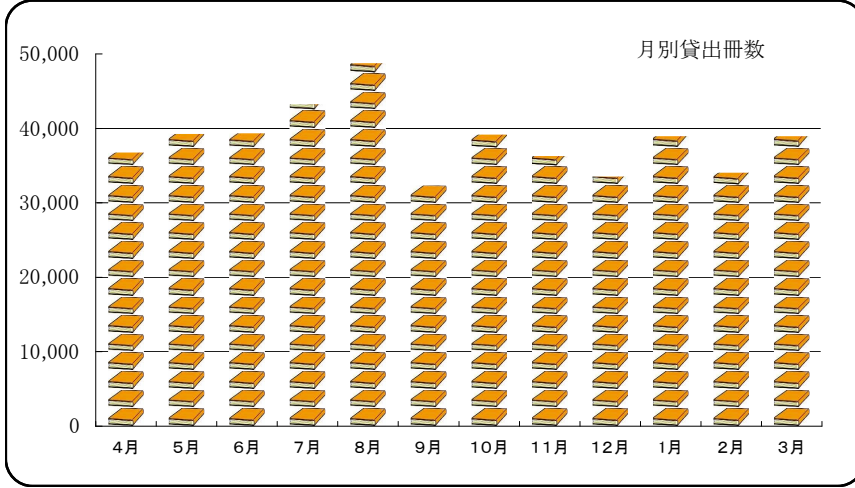

【図書館／統計】

●月別貸出冊数 (団体含む)

	4月	5月	6月	7月	8月	9月	10月
貸出冊数(冊)	36,754	39,253	39,336	43,236	48,767	32,310	39,169

※9月24日～30日まで図書館システム入替のため臨時休館

※2月4日～8日まで蔵書点検のため休館

11月	12月	1月	2月	3月	合計
36,264	33,548	38,936	34,049	38,971	460,593