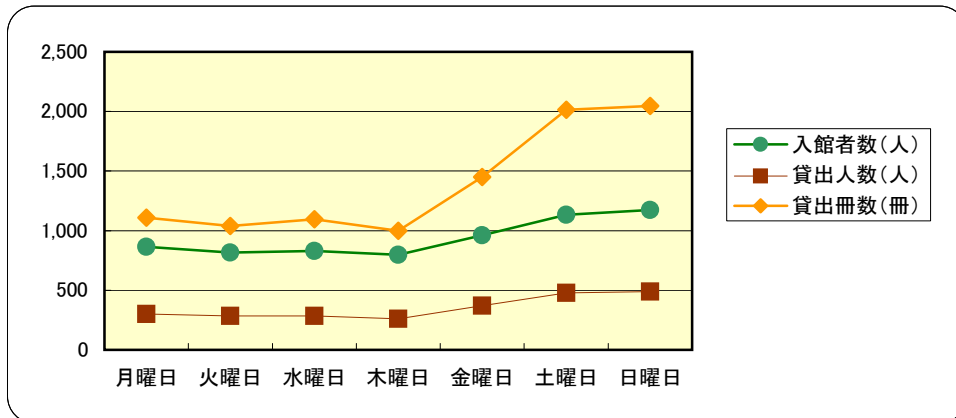

【図書館／統計】

● 曜日別平均 (平成23年度)

	月曜日	火曜日	水曜日	木曜日	金曜日	土曜日	日曜日
入館者数(人)	866	815	829	798	960	1,134	1,173
貸出人数(人)	302	284	284	261	370	477	489
貸出冊数(冊)	1,110	1,039	1,095	1,000	1,451	2,014	2,045

● 地区別利用状況 (平成23年度)

	鯖江市	越前市	福井市	その他
貸出人数(人)	89,570	14,641	7,238	6,712
貸出冊数(冊)	350,857	54,576	27,568	22,827
1人あたり貸出冊数(冊)	3.92	3.73	3.81	3.40