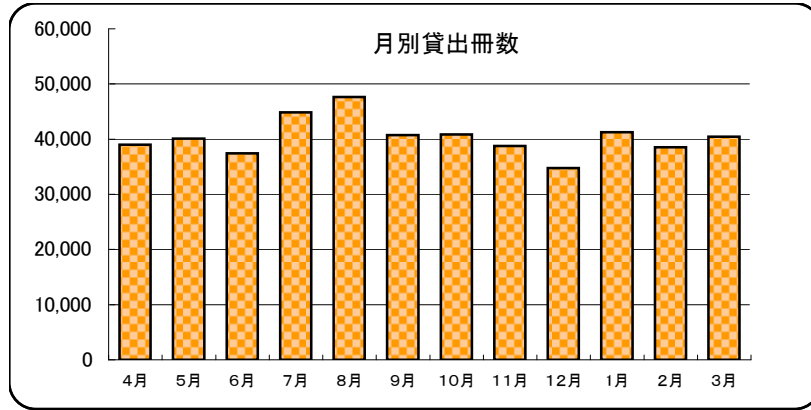

【図書館／統計】

● 月別貸出冊数

	4月	5月	6月	7月	8月	9月	10月	11月	12月	1月	2月	3月
貸出冊数 (冊)	39,011	40,110	37,444	44,831	47,624	40,754	40,878	38,753	34,758	41,255	38,523	40,432

(計484,373)

● 年齢別利用状況

年齢 (才)	0～3	4～6	7～12	13～15	16～18	19～22	23～30	31～40	41～50	51～60	61～	合計
貸出人数 (人)	4,489	1,468	8,372	1,994	1,442	1,835	6,820	25,379	19,347	17,251	33,908	122,305
貸出冊数 (冊)	2,213	8,975	38,432	7,137	4,969	6,648	30,934	112,308	79,068	61,570	103,574	455,828
1人あたり 貸出冊数	0.49	6.11	4.59	3.58	3.45	3.62	4.54	4.43	4.09	3.57	3.05	3.73