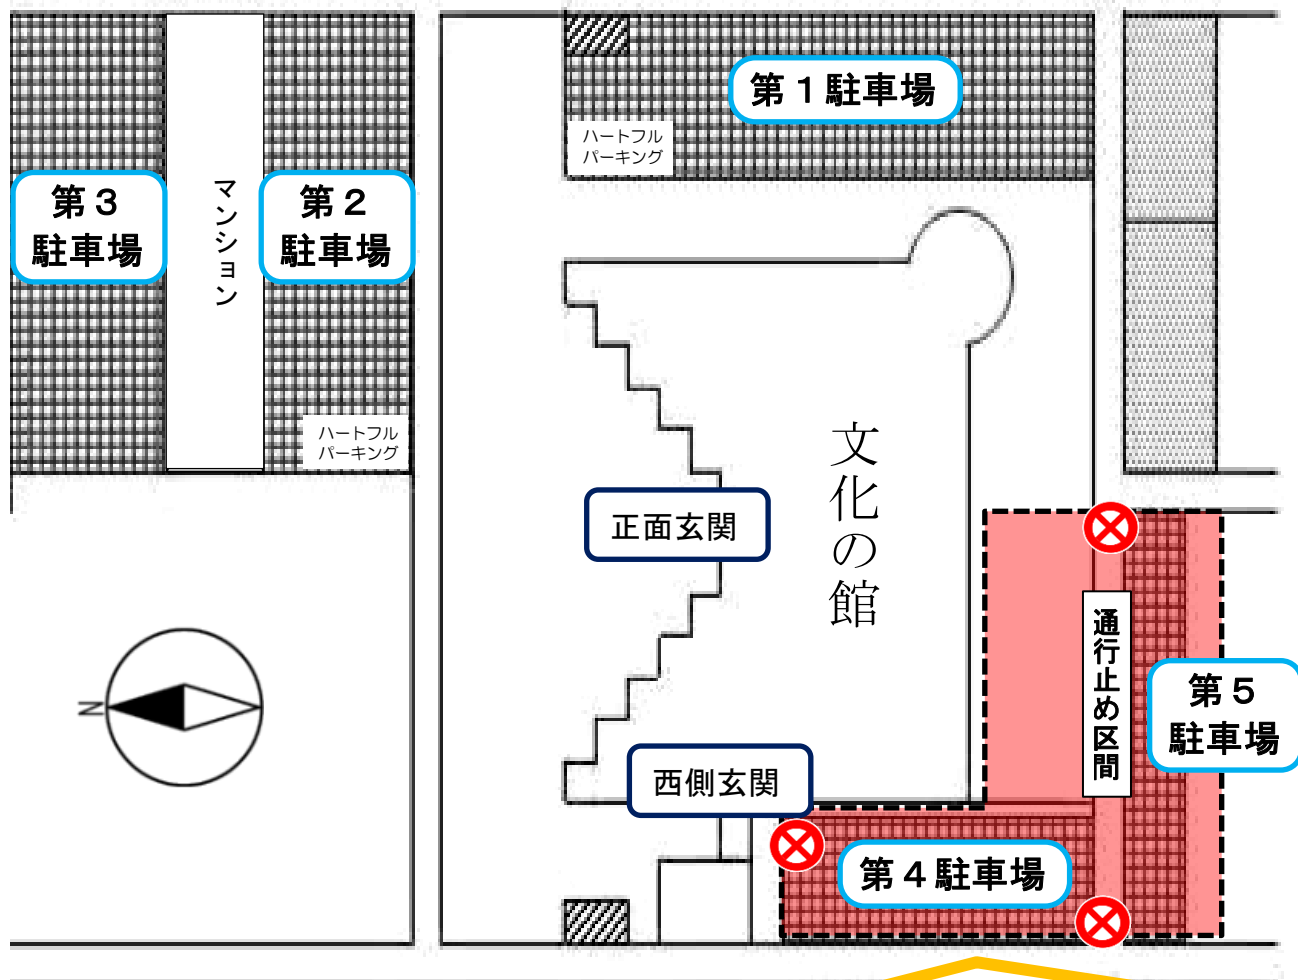

利用者の皆様へ

工事に伴う駐車および通行規制のお知らせ

文化の館空調設備等改修工事のため、下記のとおり仮囲いを設置します。

これにより、西面・南面の駐車および通行ができなくなりますので、ご了承ください。ご来館の際は、他の駐車場をご利用していただきますようお願いいたします。

仮囲い設置期間：令和2年**7月27日**（月）～**12月25日**（金）【予定】

第1～3駐車場をご利用ください

※ハートフルパーキングは第1・2駐車場にあります

第4・5駐車場は、駐車および通行ができません