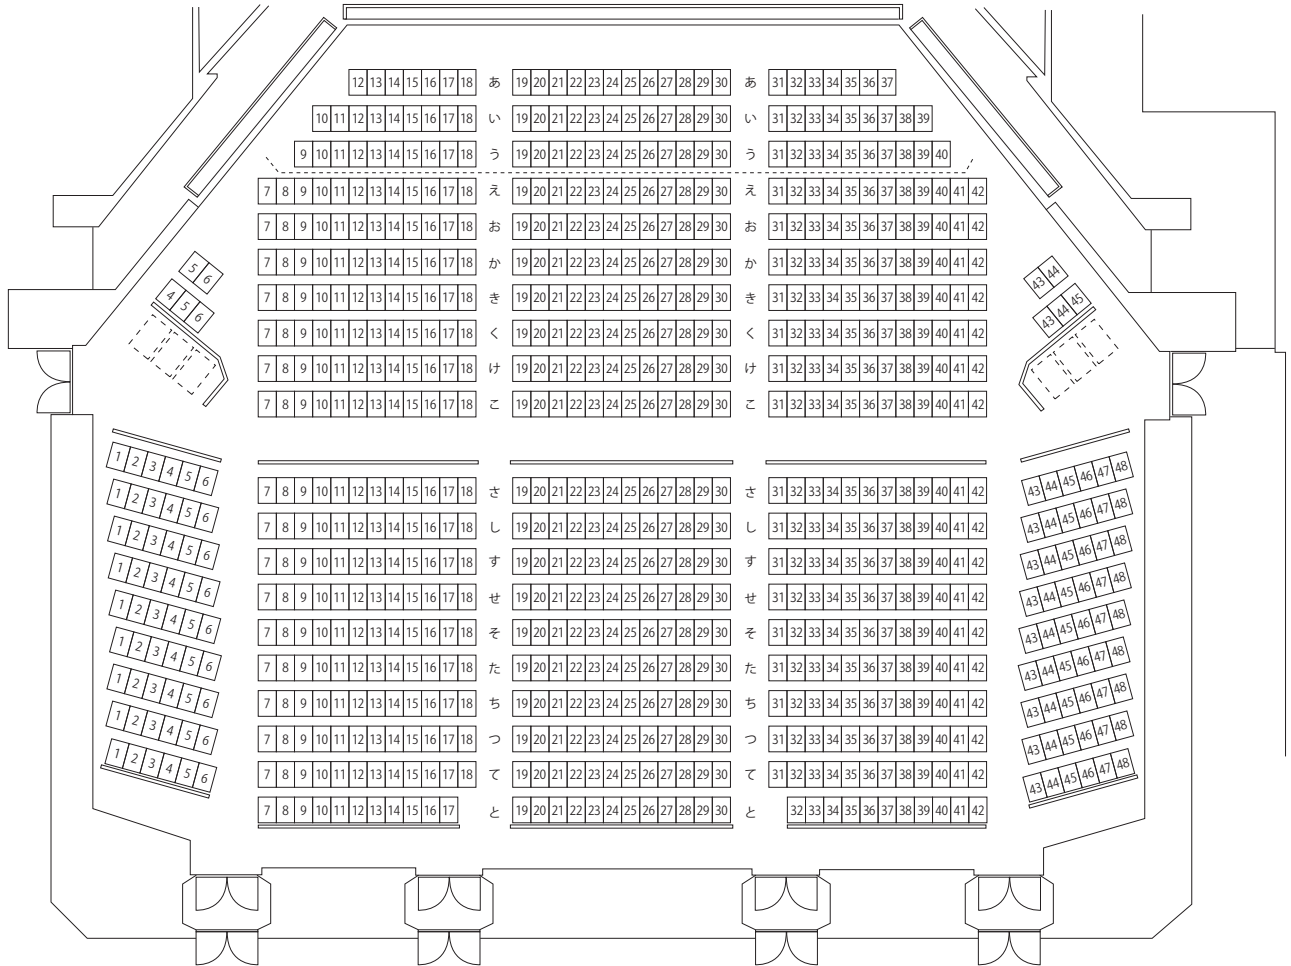

鯖江市文化センター ホール客席図

1階客席

舞台

2階客席