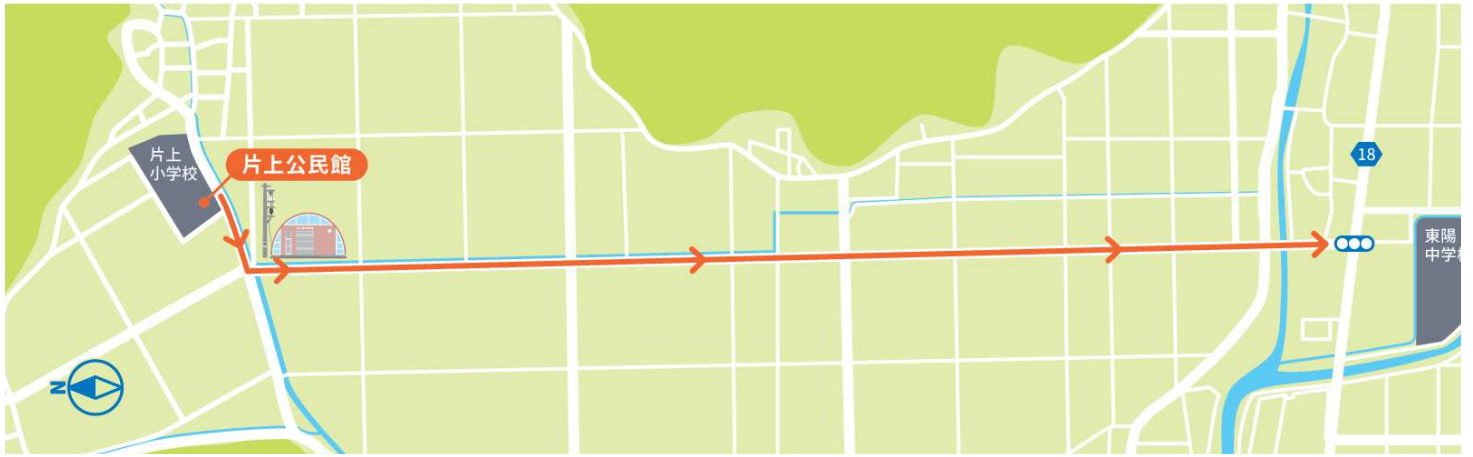

# ① 東陽中学校コース

最寄りの駐車場 片上公民館

距離 往復約4.5km

日々変わりゆく田園の変化を五感で感じながら往復するコース。

片上公民館を発着点とし、広い歩道を安心して歩けるのが魅力。日差しの強い日は、日よけ・日焼け対策を忘れずに。