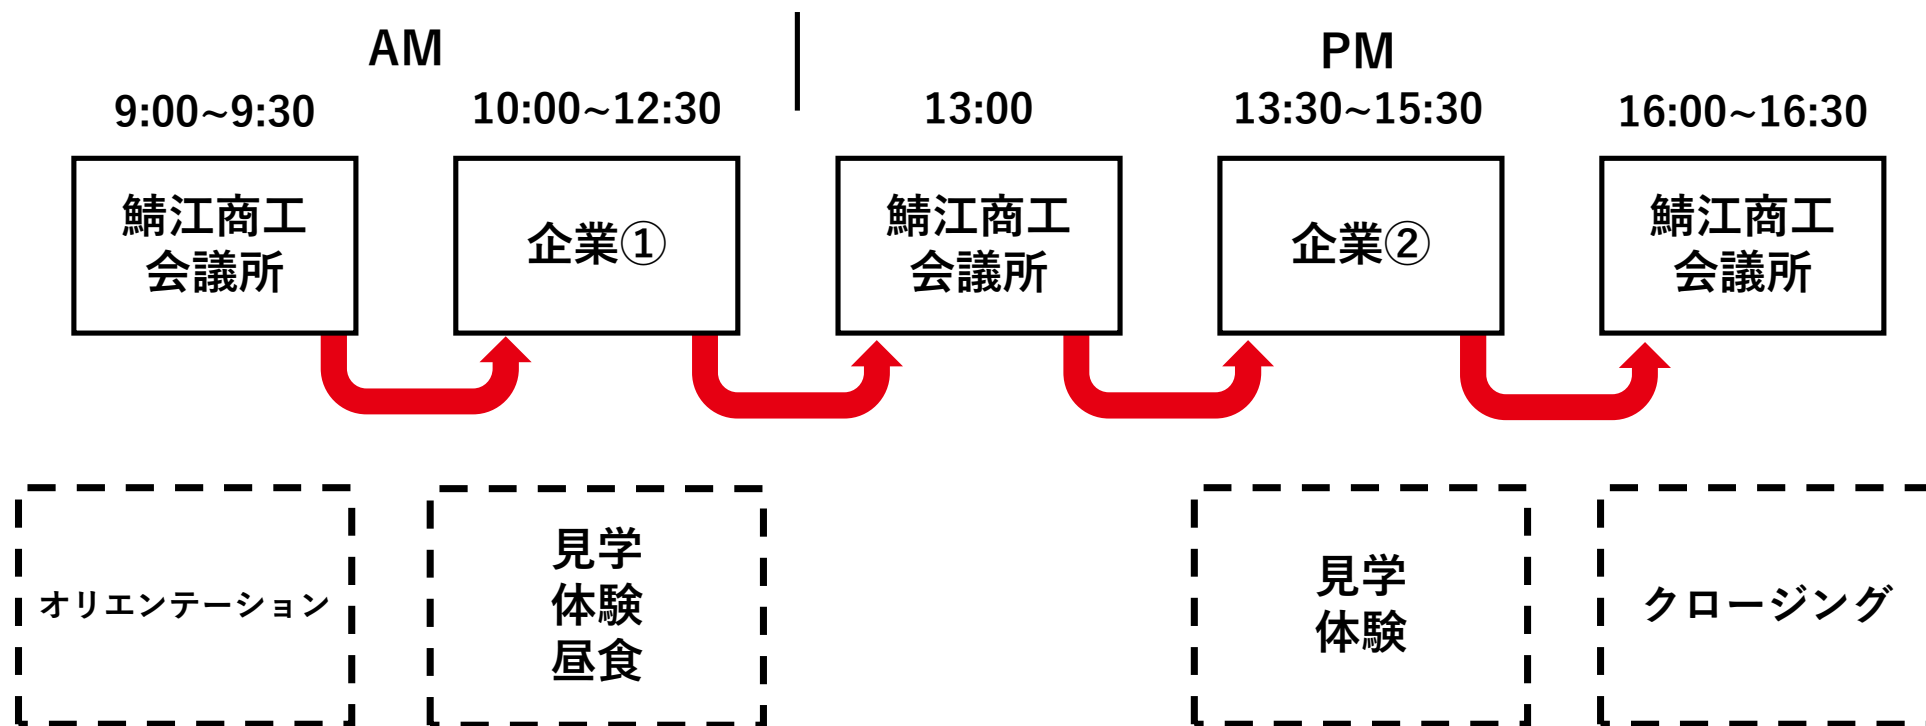

合同オープンカンパニーの流れ (1Day)