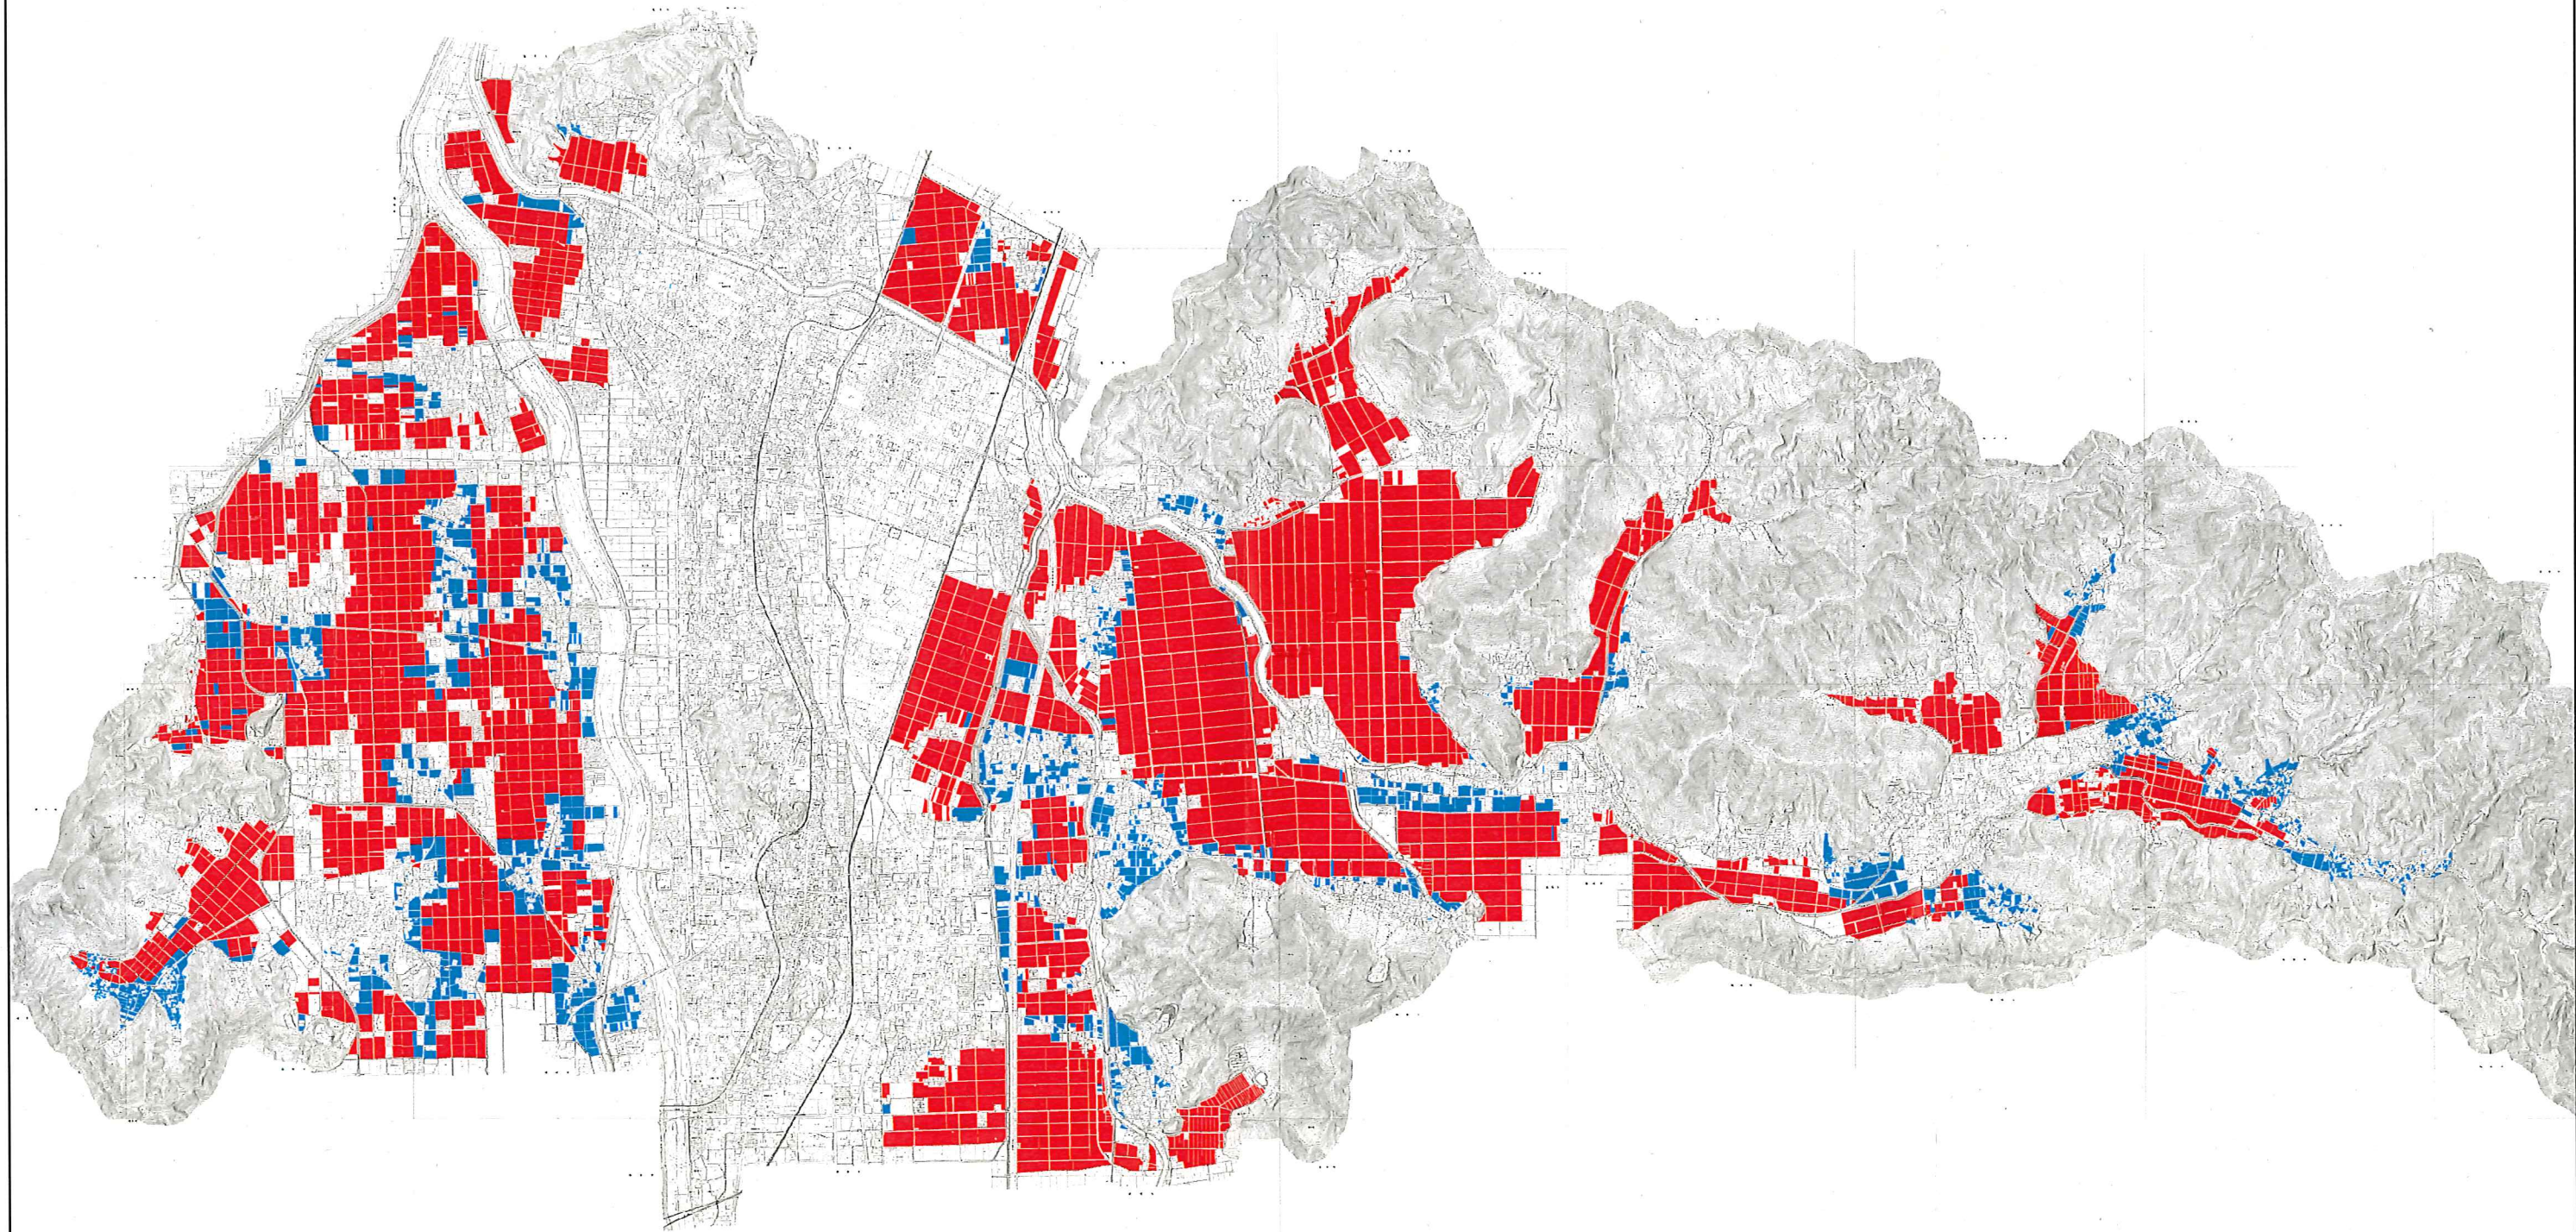

鯖江市農業の有する多面的機能の発揮の促進に関する計画

第1号事業	農振農用地	
第1号事業	白地	