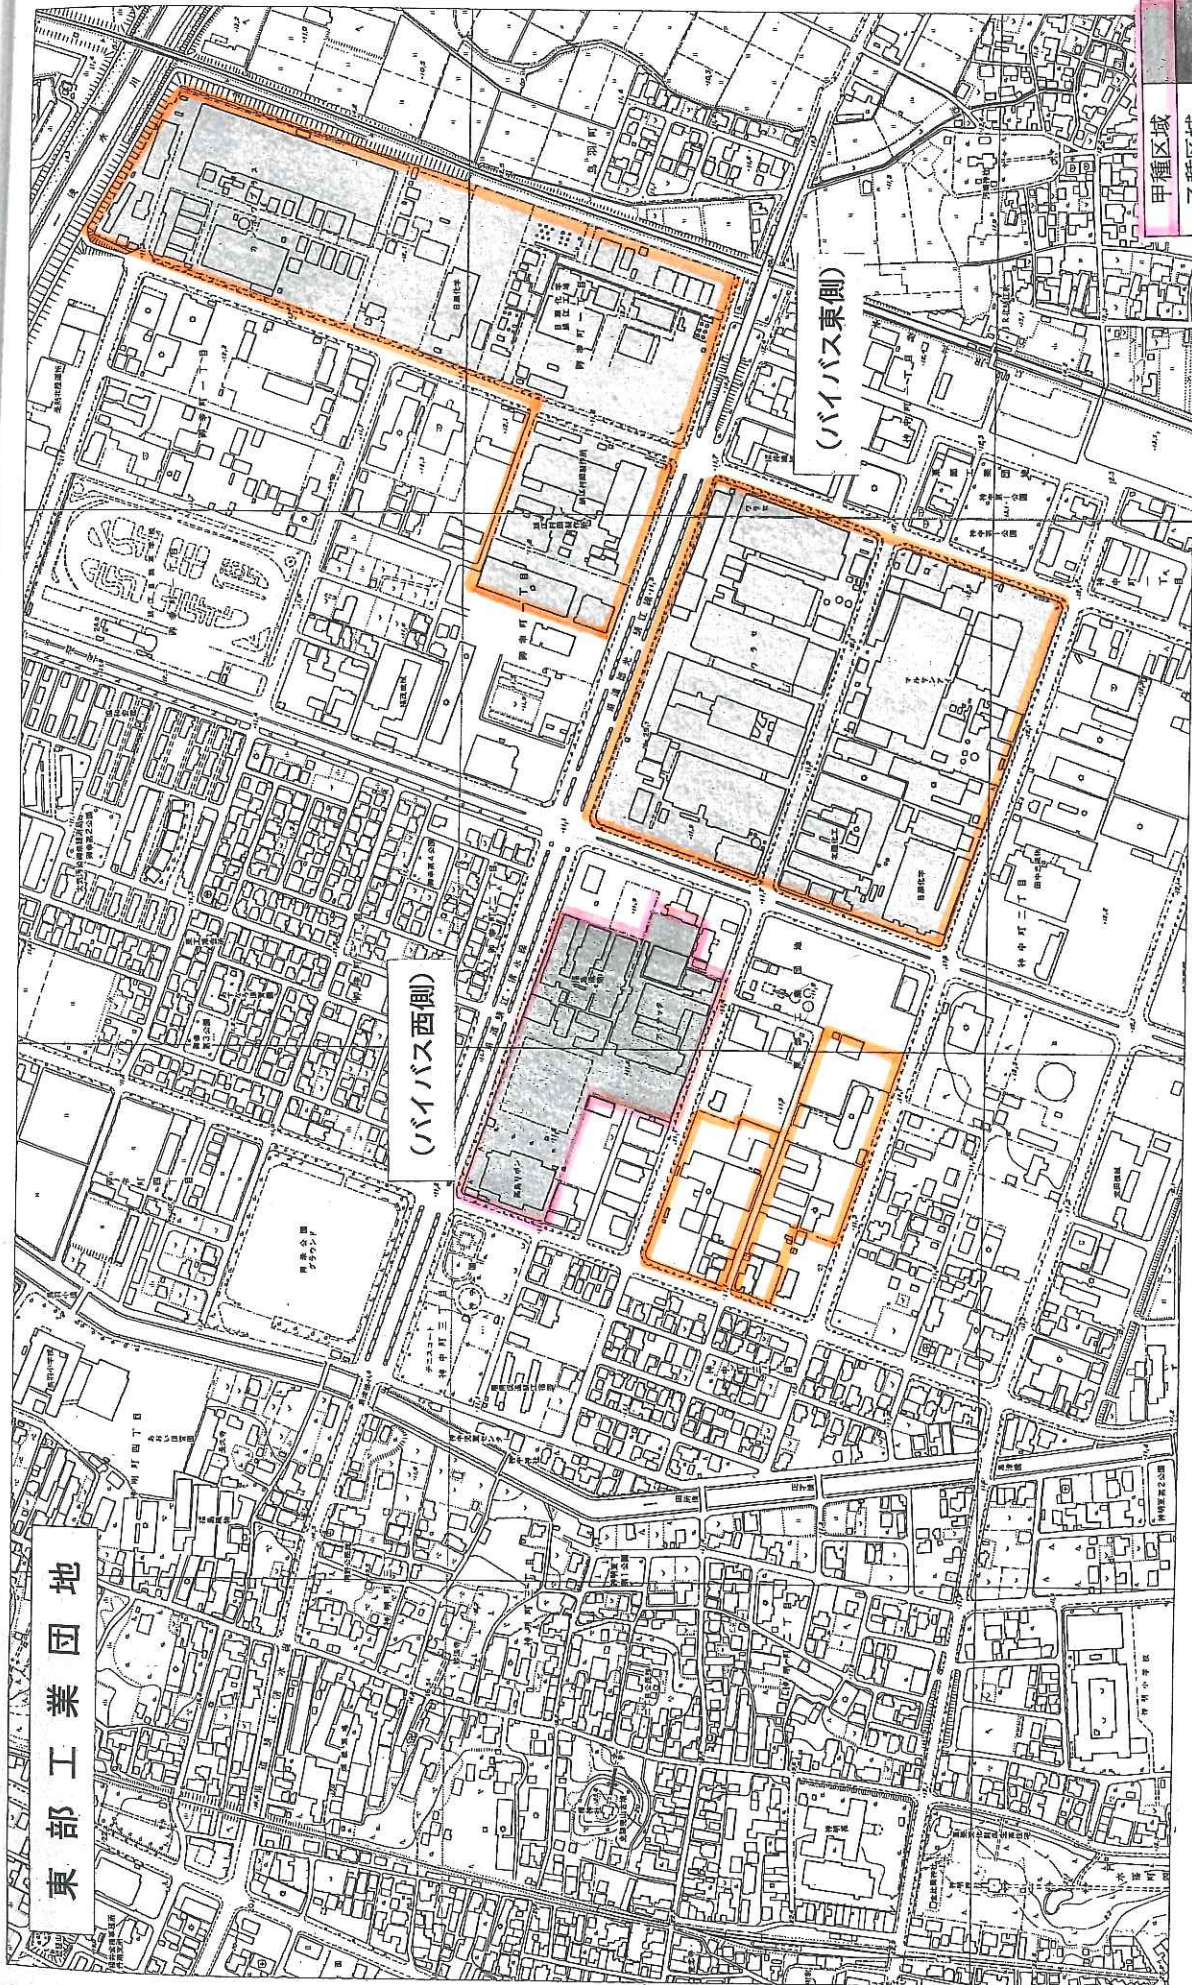

河端工業地域

甲種区域	約2ha
乙種区域	約24ha
丙種区域	約26ha

鯖江機械工業団地

甲種区域	
乙種区域	
丙種区域	

約5.4ha

東 部 工 業 団 地

- 甲種区域
- 乙種区域
- 丙種区域

約37ha
約3.6ha
約33ha