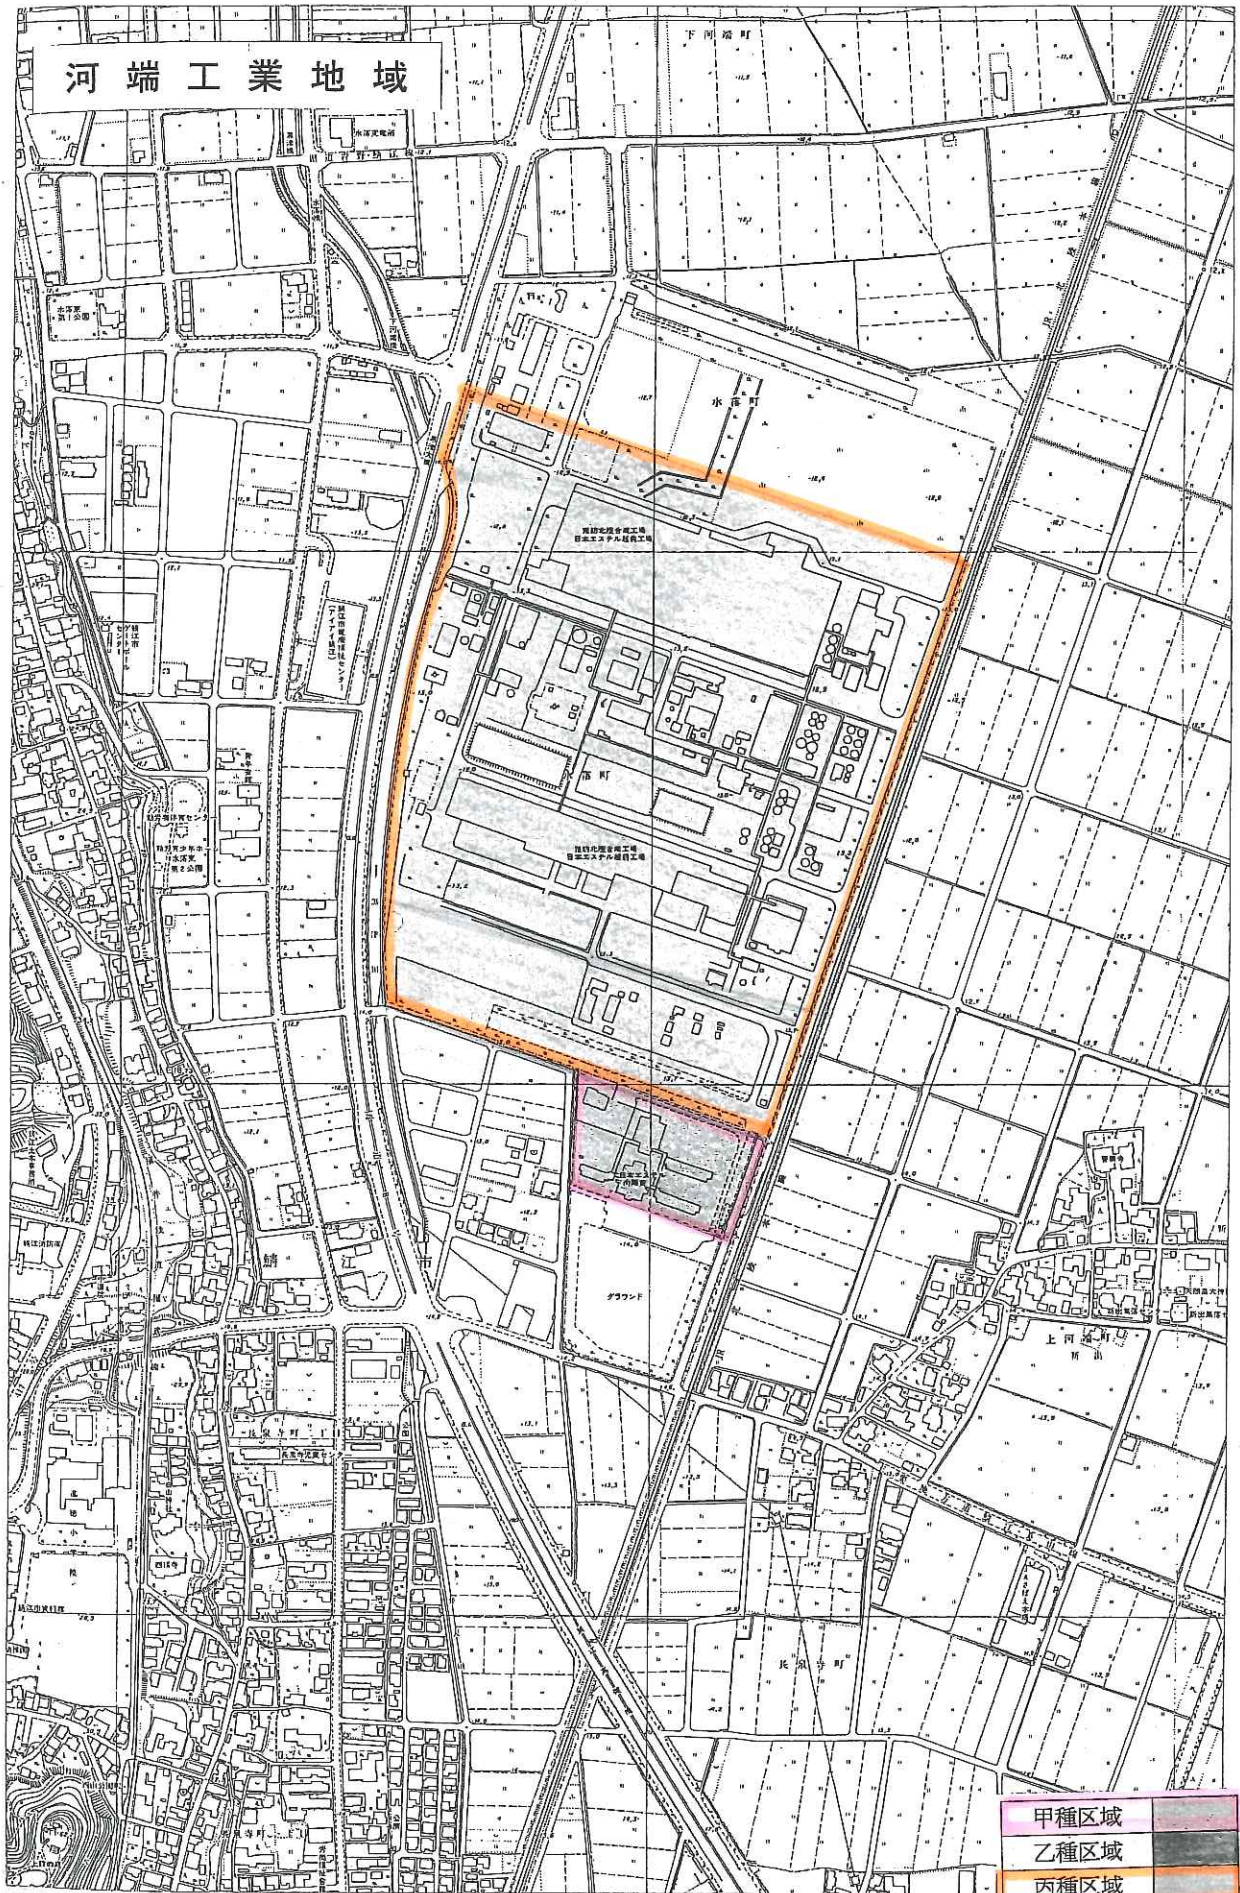

河端工業地域

甲種区域	約2ha
乙種区域	約24ha
丙種区域	約26ha

鯖江機械工業団地

甲種区域	
乙種区域	
丙種区域	

約5.4ha

東 部 工 業 団 地

- 甲種区域
- 乙種区域
- 丙種区域

約37ha
約3.6ha
約33ha