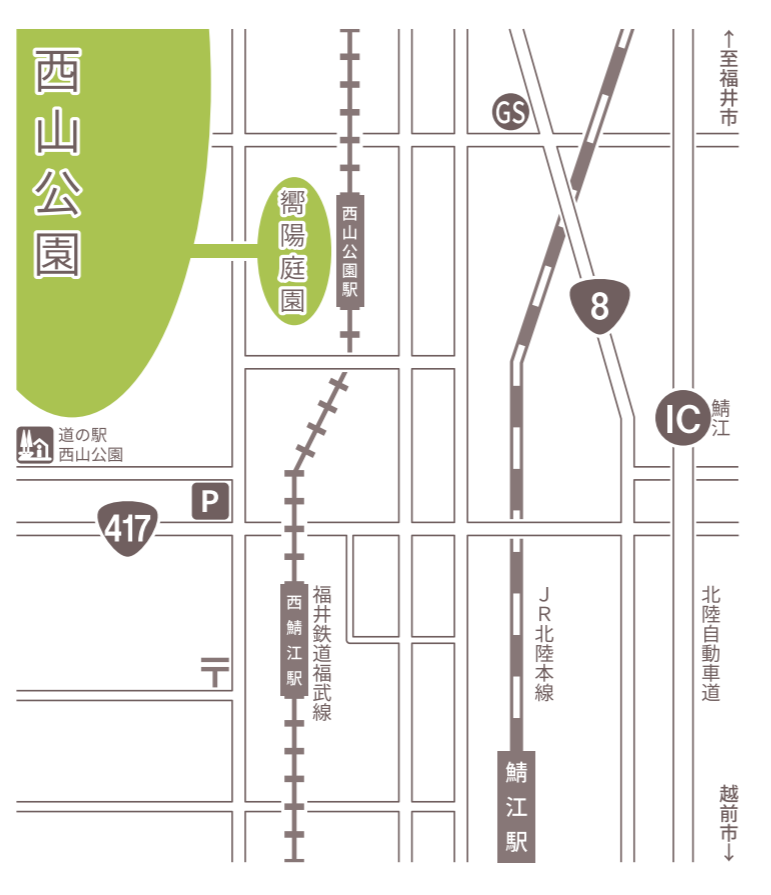

福井県
鯖江市

西山公園

日本の歴史公園100選

ライトアップ
さくらの咲き始めから
見頃が終わるまで

時間
18:00 ~ 21:00

お問
合せ

(一社)鯖江観光協会(道の駅西山公園内)
福井県鯖江市桜町3-950 TEL:0778-52-2323

鯖江観光公式サイト
さばかん(SABA CAN)
<https://www.city.sabae.fukui.jp/kanko/>

めがねのまち
さばえ
Sabae Japan Eyeglasses