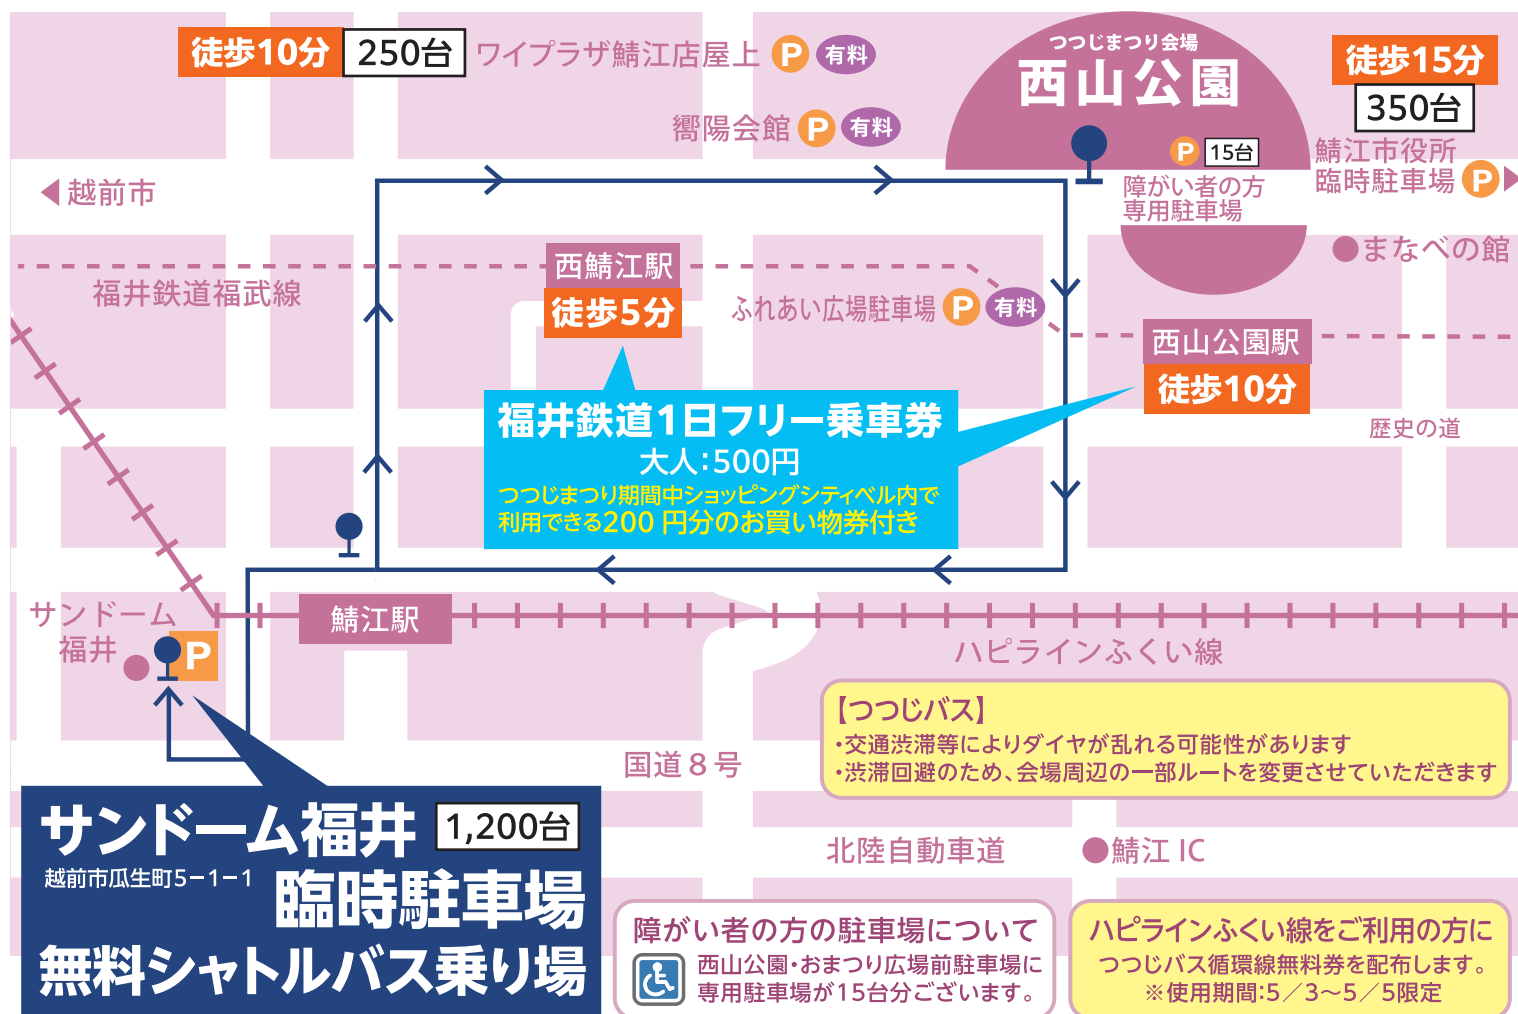

🚗ご来場前に必ずご確認ください

- 会場周辺は大変混雑します
- 臨時駐車場をご利用ください
- シャトルバス運行あり(無料)

交通情報は随時更新
▶公式サイトをご確認ください
さばえつつじまつりHP

ワイプラザ鯖江店屋上駐車場

利用期間 5/3 ~ 5/5
利用料金 徒歩10分 250台
1回 / 1,000円
ワイプラザ鯖江店内で使用できる
700円分お買い物券付き

ショッピングシティベル駐車場パーク&ライドが便利!

利用期間 5/3 ~ 5/5
つつじまつり期間限定の福井鉄道
1日フリー乗車券(大人:500円)がおトク!
福井鉄道1日フリー乗車券販売所
●福井鉄道福武線が1日乗り放題
●ショッピングシティベル内で利用できる
200円分のお買い物券付き
●つつじまつり本部に乗車券提示で
メガウルティッシュケースプレゼント
●福井鉄道福武線有人駅
(たけふ新駅・神明駅・浅水駅・田原町駅)
●西山公園駅・西鯖江駅(まつり期間中のみ販売)
●福井鉄道HP
●ショッピングシティベル1F サービスカウンター

サンドーム福井 1,200台
越前市瓜生町5-1-1
臨時駐車場
無料シャトルバス乗り場

会場へはシャトルバスをご利用ください

シャトルバスは3日間運行!
運行時間 3・5日 9:00~17:00 無料
4日 9:00~21:00

※本年は「ものづくり号」の運行はございません。

各交通機関の情報はこちらから

スギ薬局 西鯖江店・ワイプラザ鯖江店敷地内駐車場への駐車はご遠慮下さい。

※営業に支障が出るため、絶対におやめください。