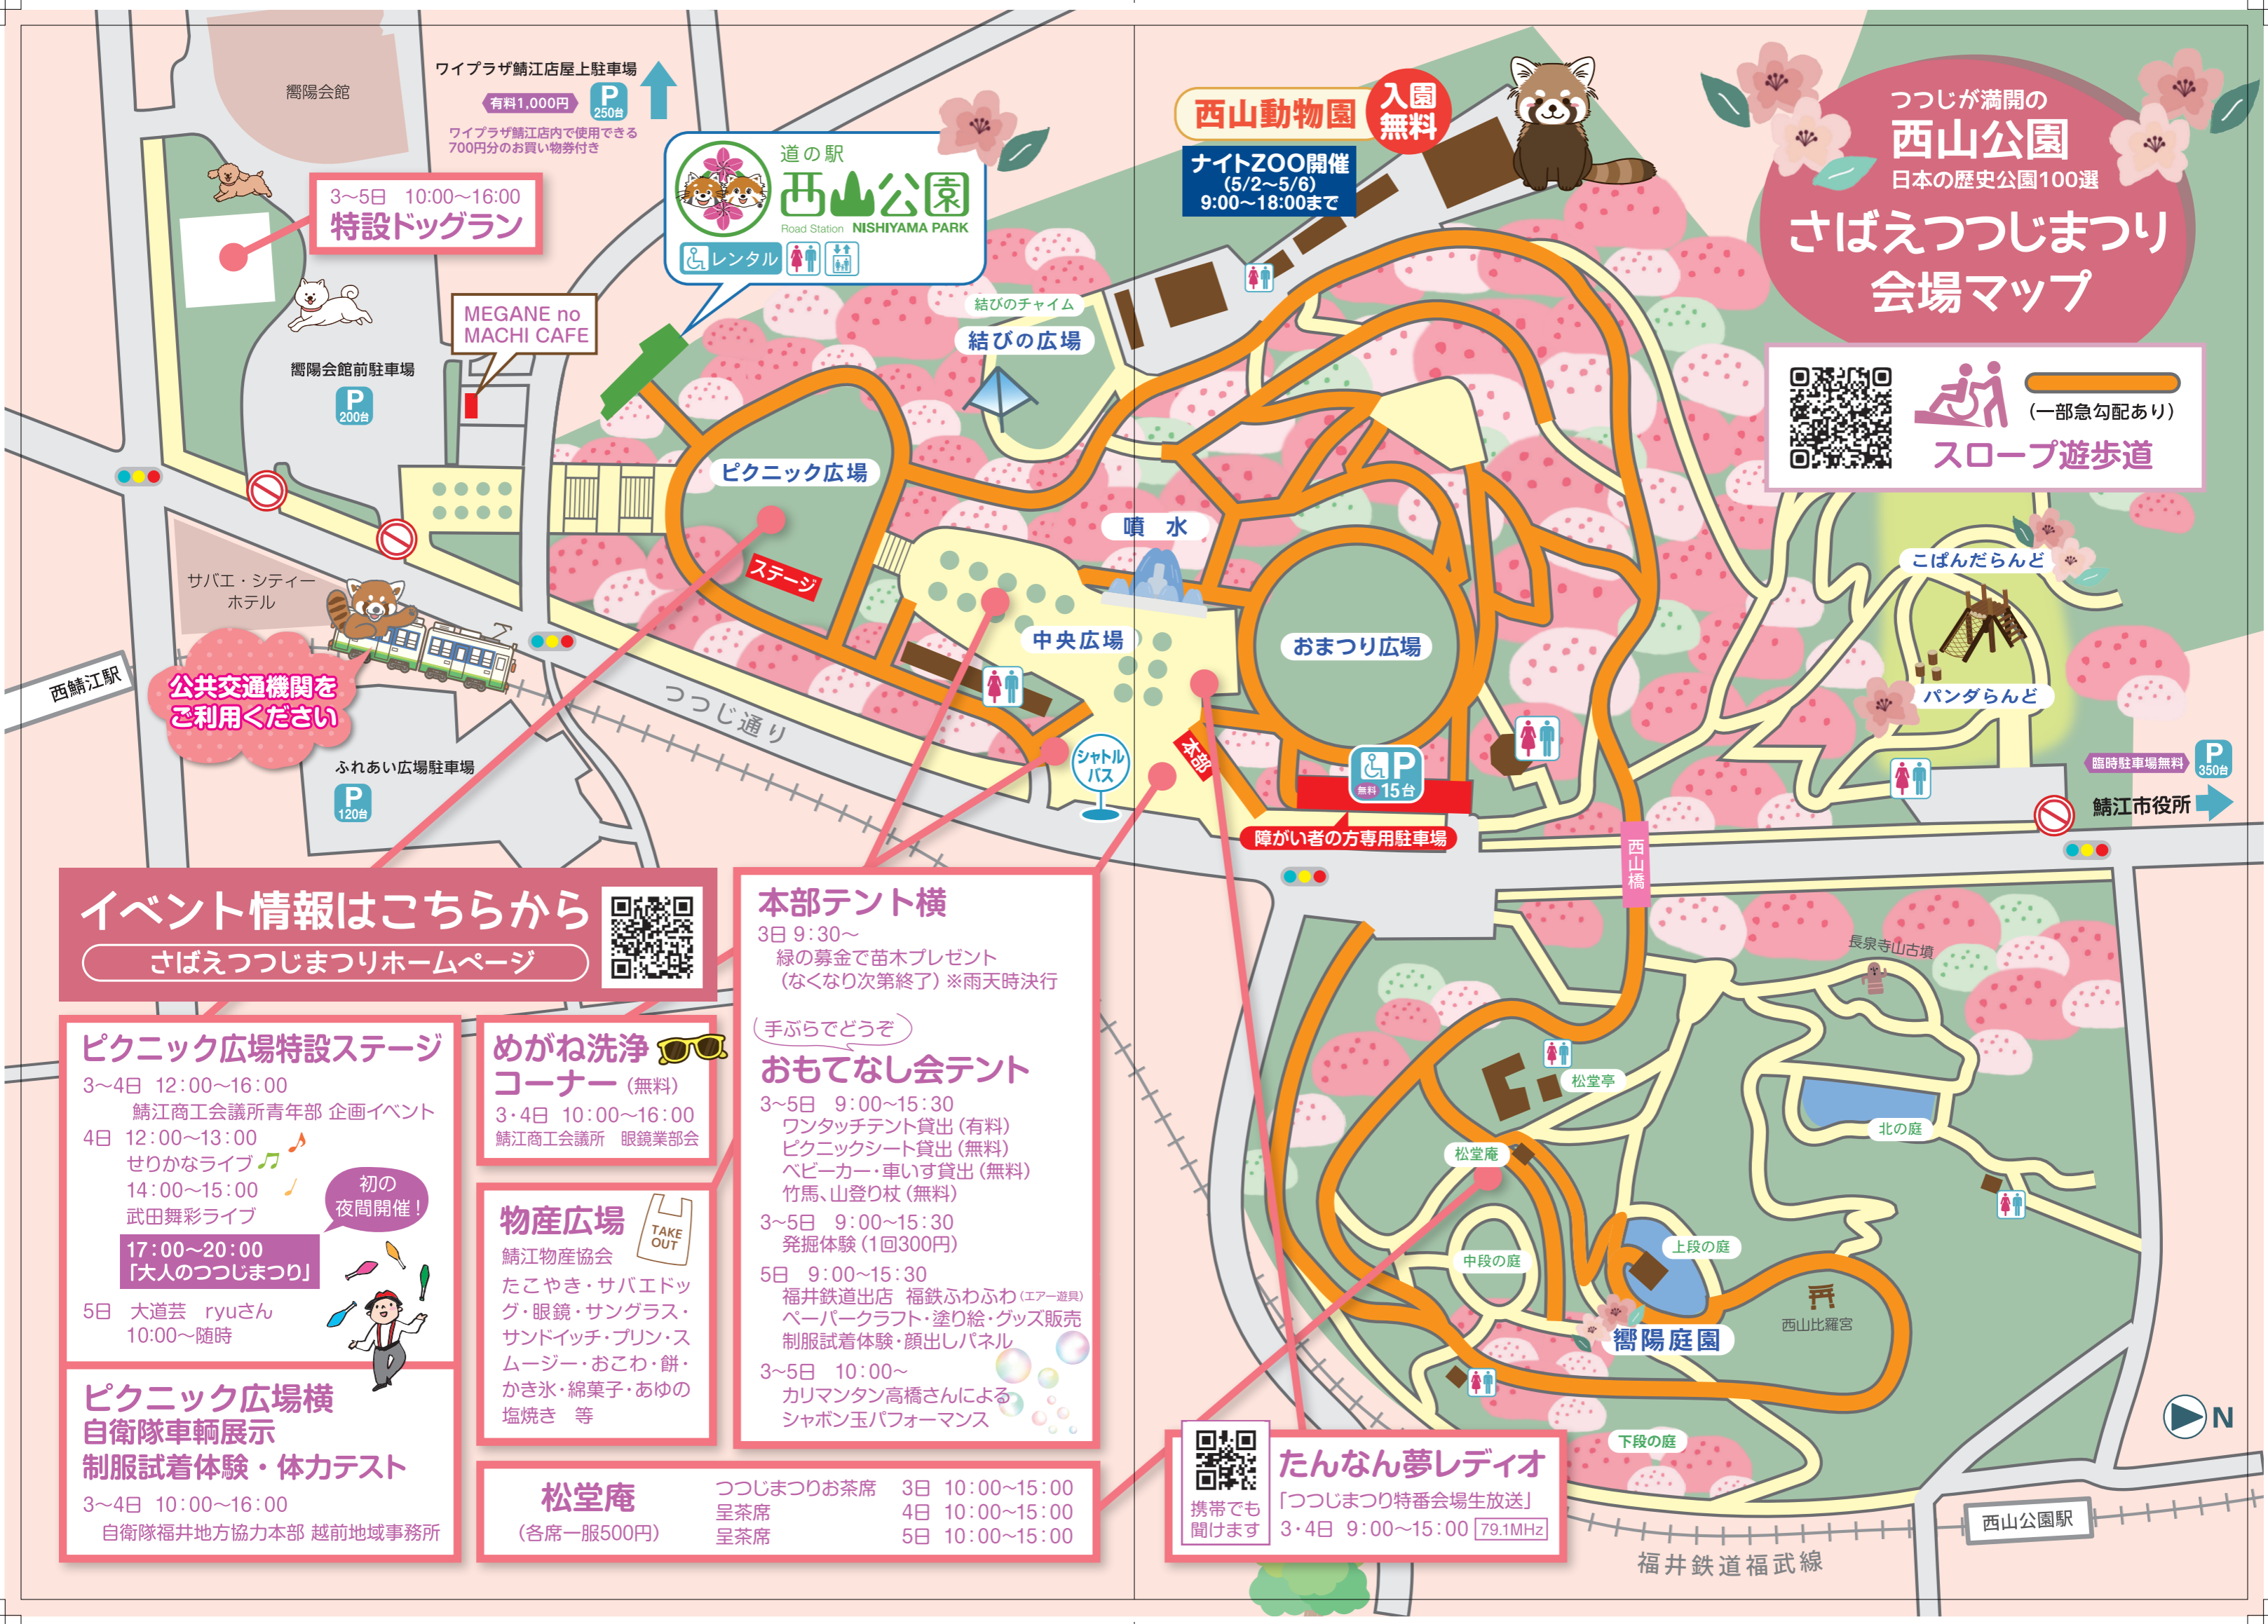

つつじが満開の
西山公園
日本の歴史公園100選

**さばえつつじまつり
会場マップ**

 (一部急勾配あり)
スロープ遊歩道

イベント情報はこちらから

さばえつつじまつりホームページ

ピクニック広場特設ステージ

3~4日 12:00~16:00
鯖江商工会議所青年部 企画イベント

4日 12:00~13:00
せりかなライブ

14:00~15:00
武田舞彩ライブ

17:00~20:00
「大人のつつじまつり」

5日 大道芸 ryuさん
10:00~随時

初の夜間開催!

**ピクニック広場横
自衛隊車輛展示
制服試着体験・体カテスト**

3~4日 10:00~16:00
自衛隊福井地方協力本部 越前地域事務所

**めがね洗浄
コーナー (無料)**

3~4日 10:00~16:00
鯖江商工会議所 眼鏡業部会

たんなん夢レディオ

「つつじまつり特番会場生放送」
3・4日 9:00~15:00 [79.1MHz]

携帯でも聞けます

福井鉄道福武線

西山公園駅

鯖江市役所

臨時駐車場無料 P 350台

障がい者の方専用駐車場 P 無料 15台

ふれあい広場駐車場 P 120台

嚮陽会館前駐車場 P 200台

ワイブラザ鯖江店屋上駐車場 有料1,000円 P 250台

ワイブラザ鯖江店内で使用できる700円分のお買い物券付き

西山動物園 入園無料

ナイトZOO開催 (5/2~5/6)
9:00~18:00まで

3~5日 10:00~16:00
特設ドッグラン

道の駅 **西山公園**
Road Station NISHIYAMA PARK