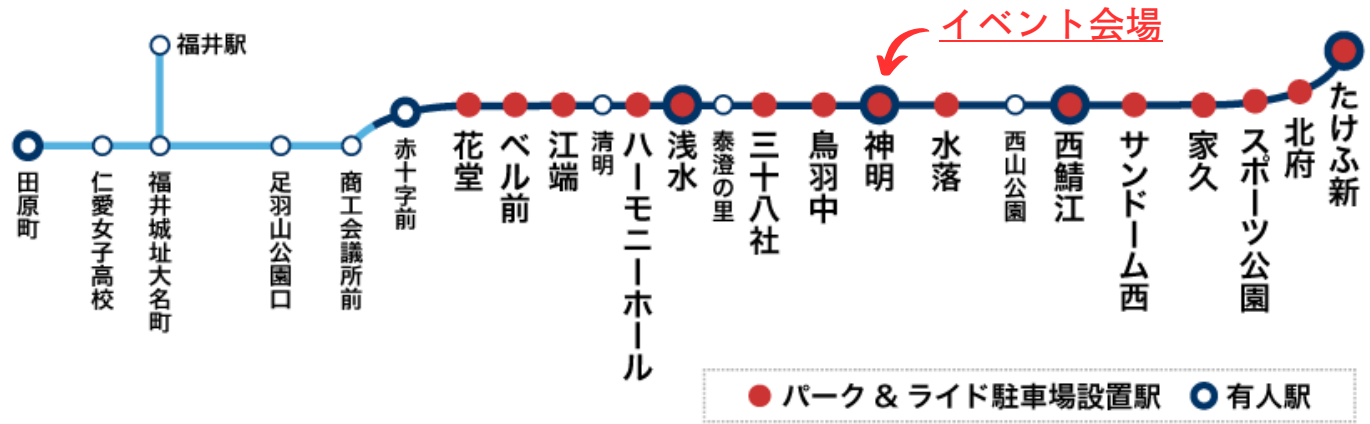

福井鉄道福武線 神明駅

※会場に駐車場はありません。

福武線にてご来場ください。

※各駅のP&R駐車場については裏面をご覧ください。

フクラムライナーが登場!

本物の電車で運転士になりきり体験!
車内で飲食もOK!(15:30まで)

市内6駅でミニクイズラリー開催!

各駅に1問ずつ設置されたクイズに2問答えよう
正解者には非売品の福鉄レアグッズをプレゼント

飲食・縁日コーナー

キッチンカー、周辺飲食店(イベント協力店)
スポーツわなげ、ディスゲッター
福鉄ふわふわ(エア遊具)、ミニ電車

来場者特典

「福武線1日フリー乗車券」を利用して来場した先着100名様に、キッチンカー、イベント協力店で使えるお買い物チケット(500円)を進呈します!

※雨天の場合は規模を縮小して実施します。

わなげやニュースポーツも

キッチンカー出店

はびりゅうと写真を撮ろう
12時～14時のどこかで登場

主催 福井鉄道福武線利用促進鯖江市民会議、福井鉄道株式会社

共催 福井鉄道福武線サポート団体等協議会

後援 鯖江市

問合せ 福井鉄道福武線利用促進鯖江市民会議事務局(鯖江市総合交通課内)TEL:0778-53-2243

福井鉄道福武線パーク&ライド駐車場について

※ご利用の際は利用条件等に注意してください。

駅名	駐車台数	料金	利用条件	申込先および受付時間
花堂	22台	無料	福井鉄道福武線をご利用の方	申込不要
ベル前	50台	無料	福井鉄道の定期券または回数券を提示して、ベルお買い物券3,000円を購入した方 6時から22時まで(降雪時は午前10時から)	ショッピングシティベル 1階総合カウンター 0776-34-1717(代)
江端	25台	無料	福井鉄道福武線をご利用の方	申込不要
ハーモニーホール	38台	無料	福井鉄道の定期券または回数券をお持ちの方	福井県交通まちづくり課 0776-20-0774
浅水	42台	3,150円/月 320円/日	福井鉄道福武線をご利用の方 ※定期券をお持ちの方は無料	浅水駅 0776-38-1274 7:00~9:00、14:00~19:10
三十八社	11台	無料	福井鉄道福武線をご利用の方	申込不要
鳥羽中	5台	無料	福井鉄道福武線をご利用の方	申込不要
神明	15台	無料	福井鉄道の定期券をお持ちの方	神明駅 0778-51-3246 7:00~13:00、14:00~19:35
水落	80台	無料	福井鉄道福武線をご利用の方	申込不要
西鯖江	14台	無料	福井鉄道福武線をご利用の方	申込不要
サンドーム西	10台	無料	福井鉄道福武線をご利用の方	申込不要
家久	6台	無料	福井鉄道福武線をご利用の方	申込不要
スポーツ公園	13台	無料	福井鉄道福武線をご利用の方	申込不要
北府	59台	無料	福井鉄道福武線をご利用の方	申込不要
たけふ新	5台	無料	福井鉄道の定期券をお持ちの方	たけふ新駅 0778-22-0617 6:50~19:20