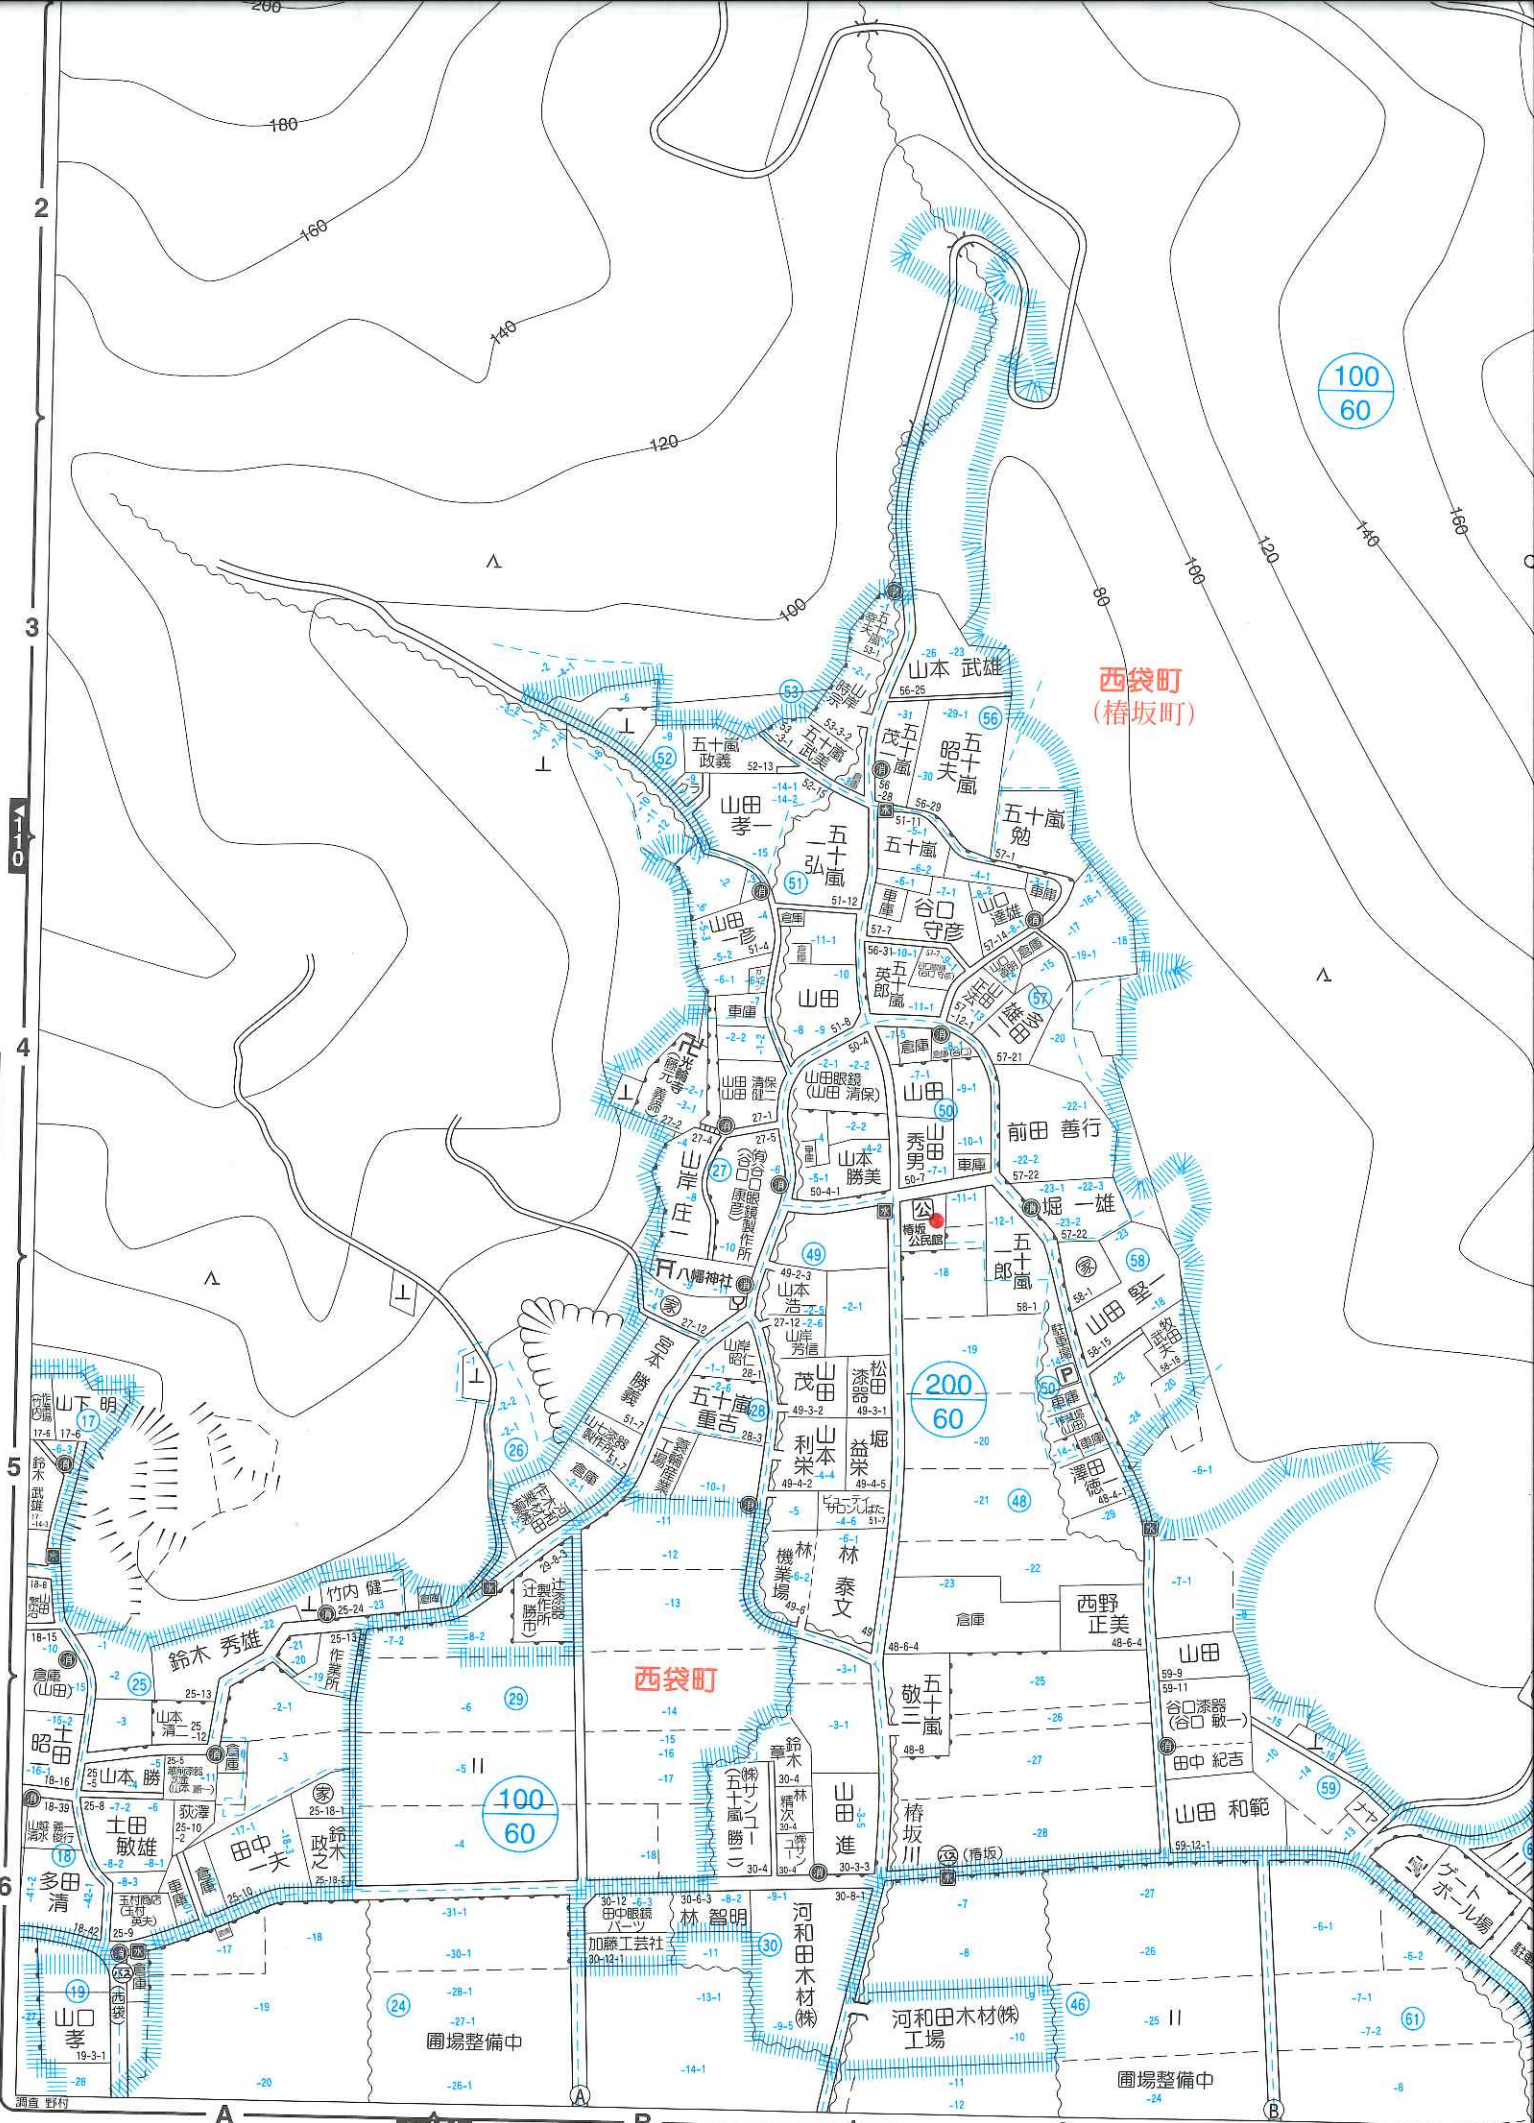

不動産の
有中央開発
51123327

工住宅
山本
材

あなたの街の電器店
catch
TAMAMURA キャッチタマムラ 0120-21-0212

151
152
1:3000
100
200m

不動産買取・住まいのご相談なら
白い雲不動産