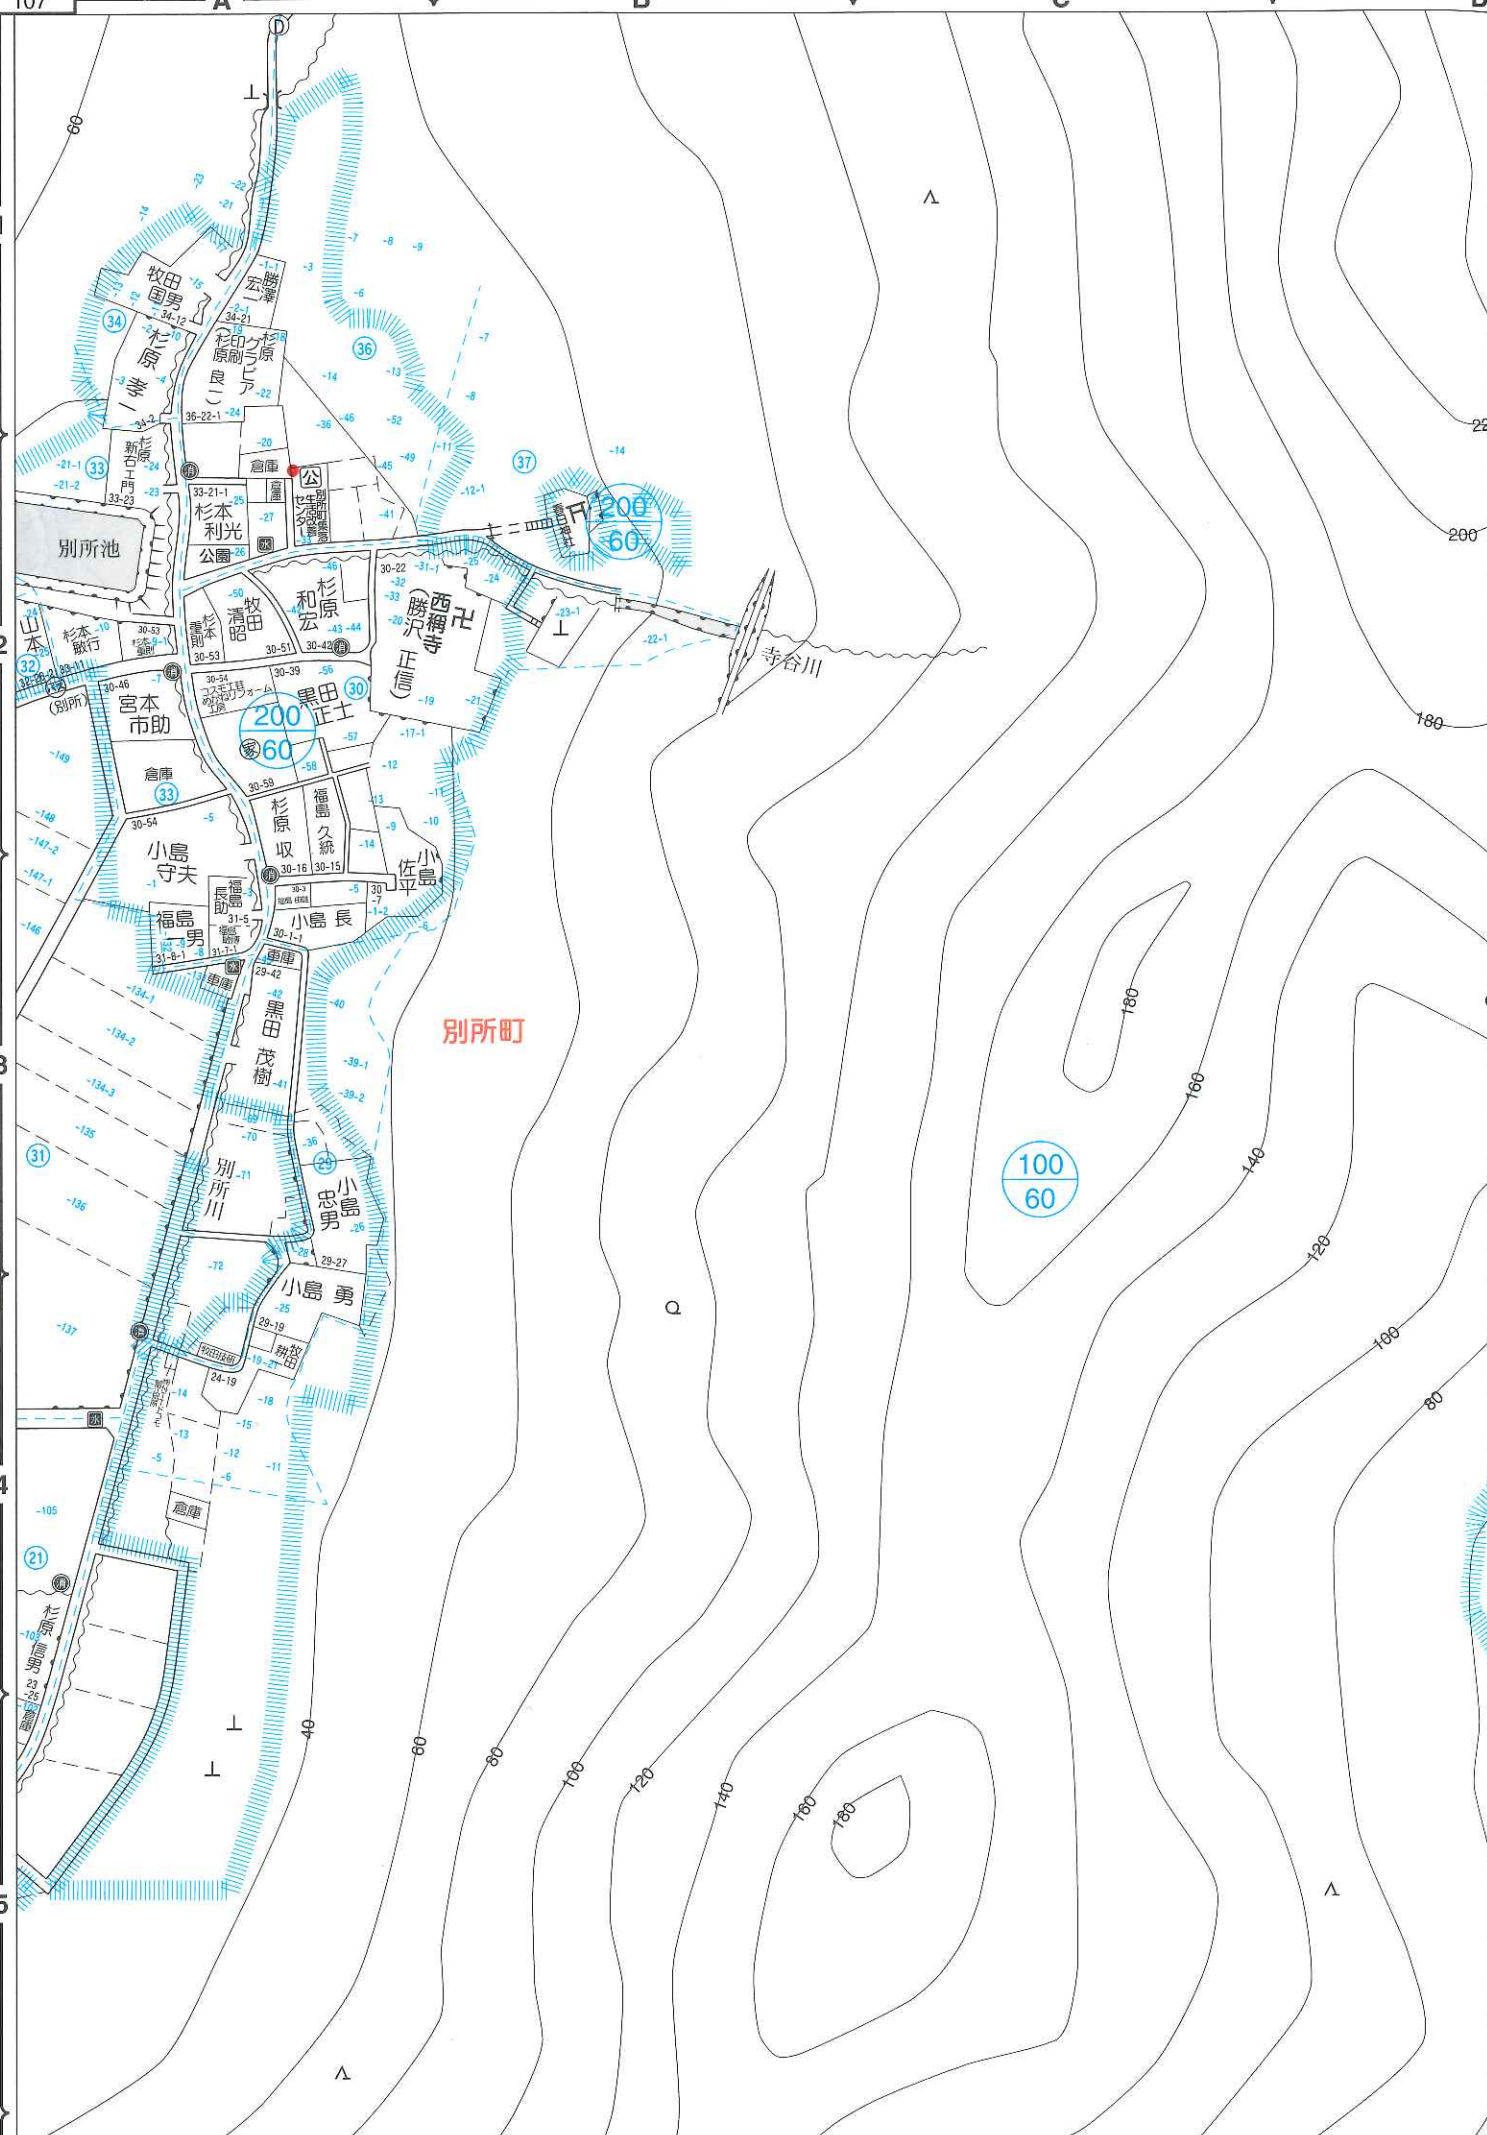

【鯖江市】
 上市町、別所町

不動産の
 有**中央開発**
 〒512-327 鯖江市上市町2-1-23
 TEL.0778-512327

省工
 住宅

別所町

寺谷川

別所池

別所川

倉庫