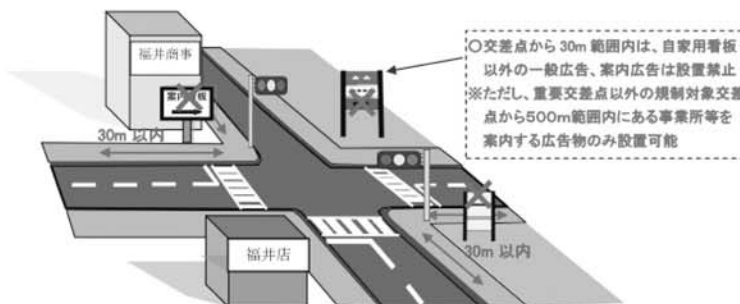

また、屋外広告物を掲示する時は、許可が必要です。（一部、不要の場合もあります。）

幹線道路、北陸新幹線沿線における規制

【道路沿線の規制イメージ】

対象路線

国道8号、国道417号、県道鯖江今立線、
県道鯖江美山線、市道鯖江河和田線、
北陸新幹線など

主な規制内容 道路沿線の両側300m（新幹線沿線500m）は一般広告物の設置禁止。 ※商業地域等を除く

西山公園周辺における規制

【西山公園の対象範囲】

対象範囲

左図着色範囲

主な規制内容

西山公園から眺望できる（左図着色範囲）屋上広告物の設置禁止

※屋上広告物とは、建物の屋上に独立して設置したもの、または屋上塔屋壁面を利用して設置したものなど建物の屋上を利用して設置したものを言います。

交差点周辺における規制

【信号交差点周辺の規制イメージ】

対象となる交差点