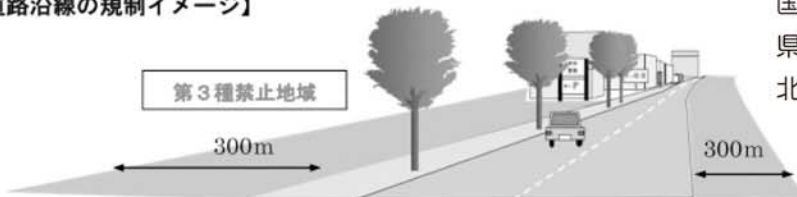

また、屋外広告物を掲示する時は、許可が必要です。（一部、不要の場合もあります。）

幹線道路、北陸新幹線沿線における規制

【道路沿線の規制イメージ】

対象路線

国道8号、国道417号、県道鯖江今立線、
県道鯖江美山線、市道鯖江河和田線、
北陸新幹線など

主な規制内容 道路沿線の両側300m（新幹線沿線500m）は一般広告物の設置禁止。 ※商業地域等を除く

西山公園周辺における規制

【西山公園の対象範囲】

対象範囲

左図着色範囲

主な規制内容

西山公園から眺望できる（左図着色範囲）屋上広告物の設置禁止

※屋上広告物とは、建物の屋上に独立して設置したもの、または屋上塔屋壁面を利用して設置したものなど建物の屋上を利用して設置したものを言います。

交差点周辺における規制

【信号交差点周辺の規制イメージ】

対象となる交差点